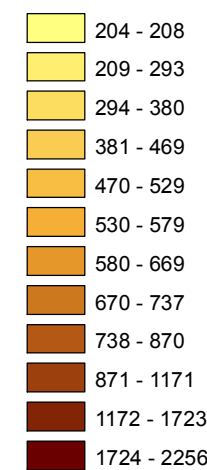

Mapa trestných činov v SR za 2. štvrťrok 2016

BA 3
28,47%
BA 4
44,27%
BA 1
36,91%
BA 5
38,94%
BA 2
36,74%

Celková kriminalita za 2. štvrťrok 2016

Počet TČ v policajných okresoch

* 100% miera objasnenosti v danom policajnom okrese