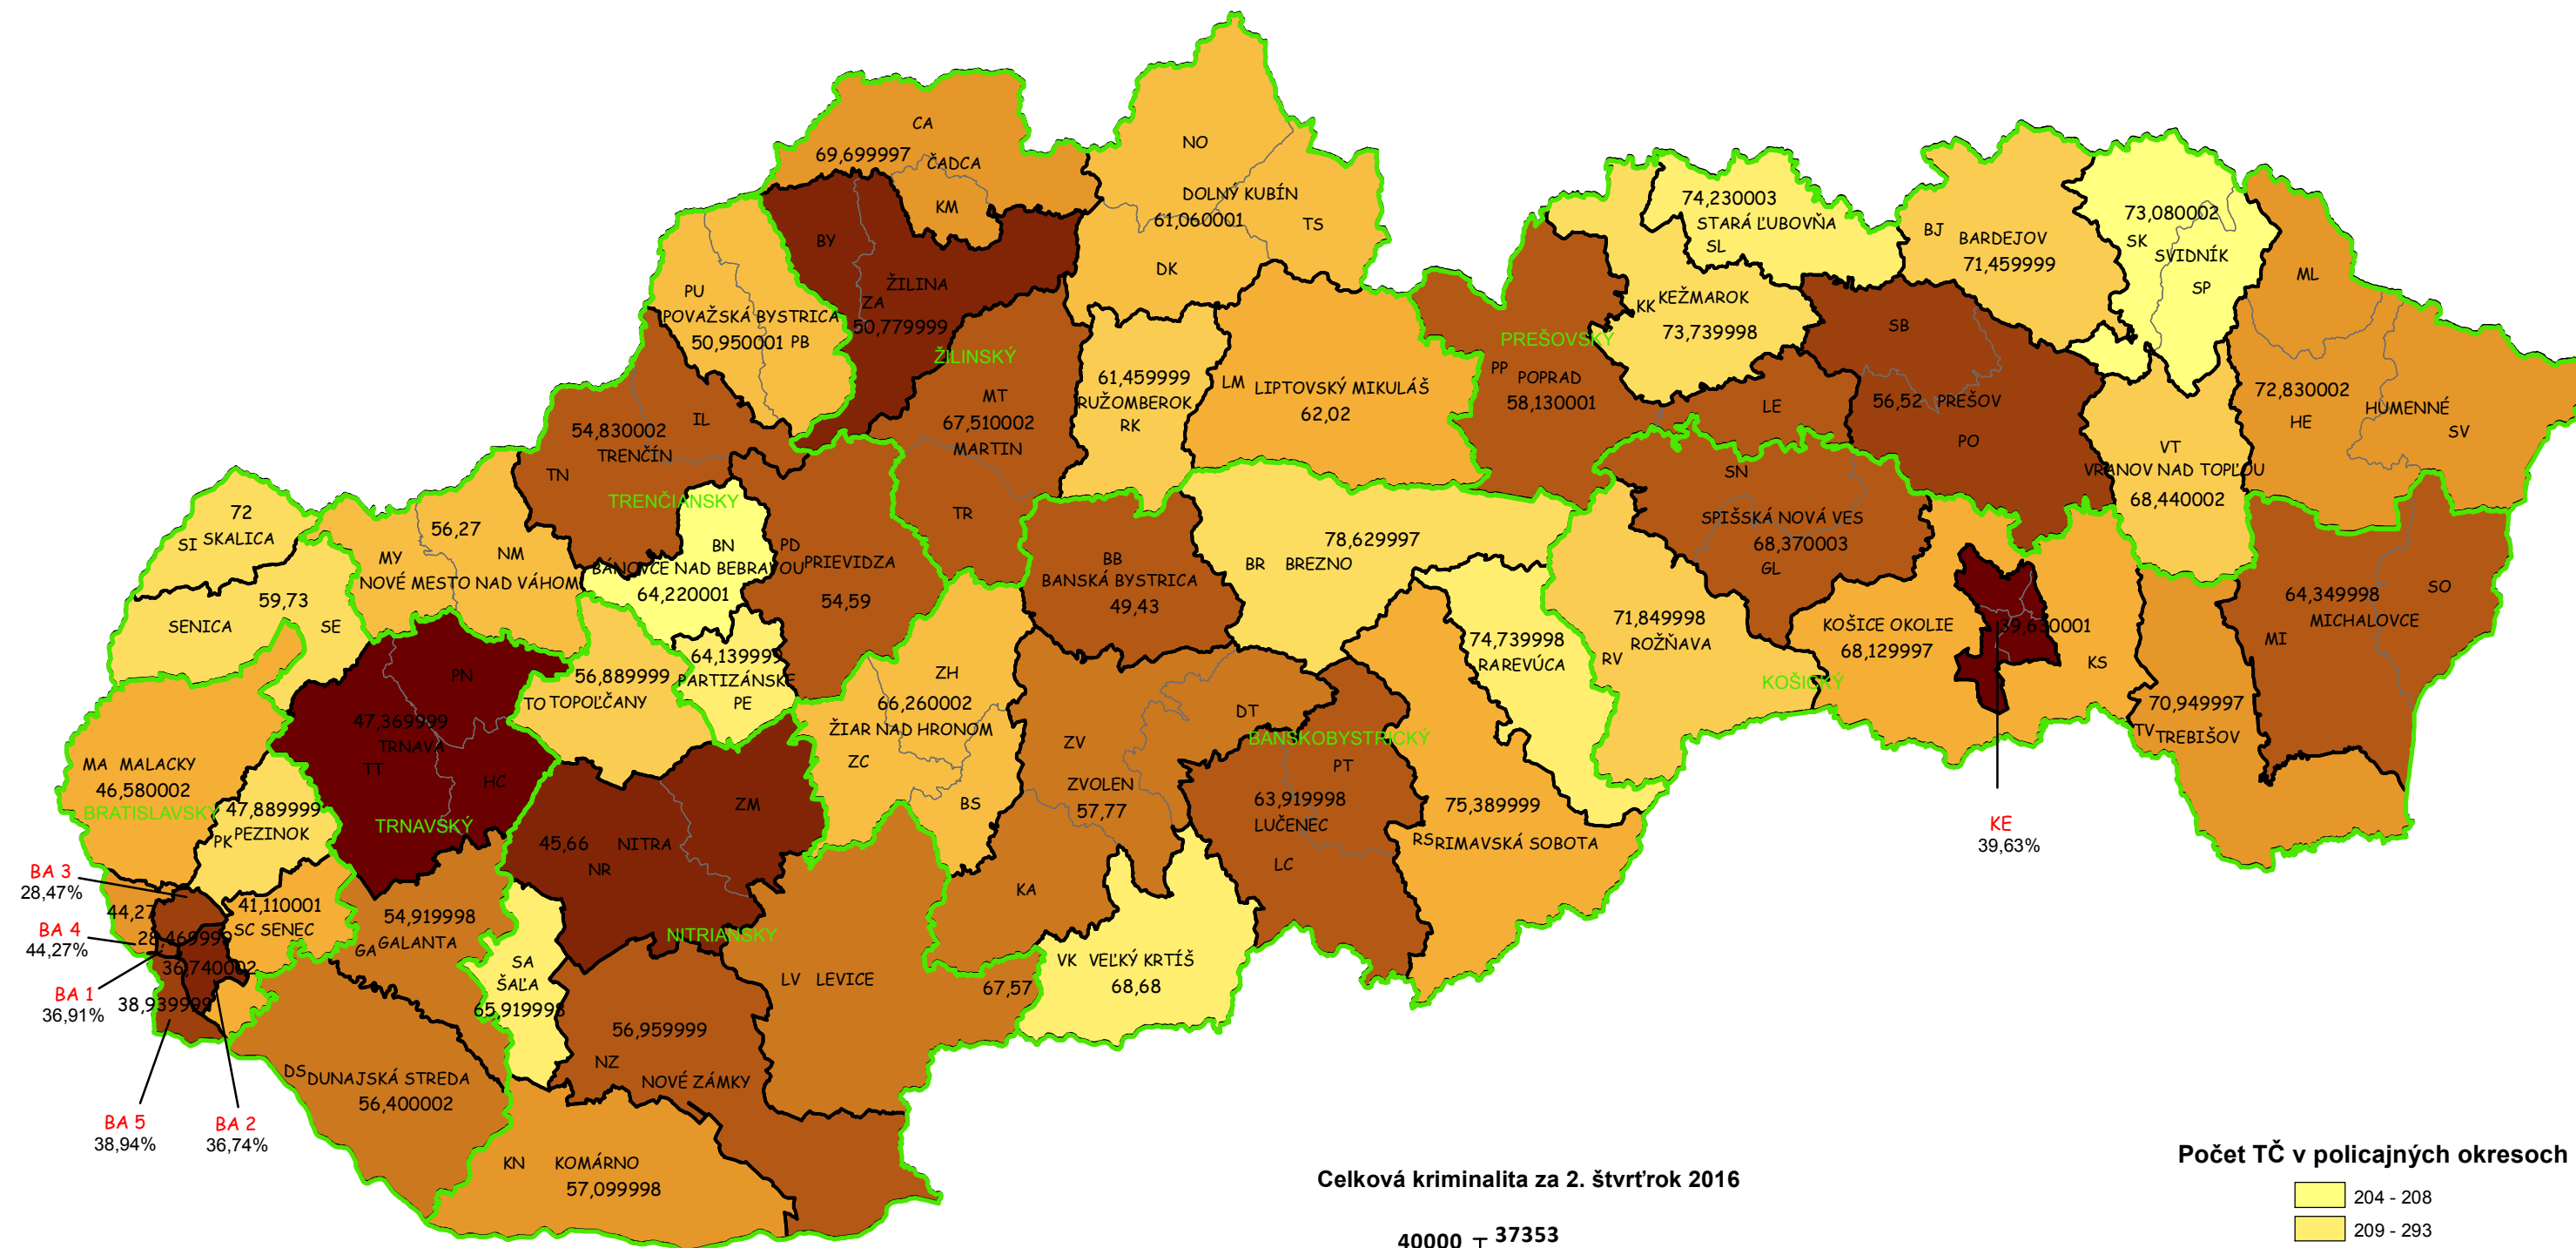

Mapa trestných činov v SR za 2. štvrťrok 2016

BA 3
28,47%
BA 4
44,27%
BA 1
36,91%
BA 5
38,94%
BA 2
36,74%

Celková kriminalita za 2. štvrťrok 2016

Počet TČ v policajných okresoch

* 100% miera objasnenosti v danom policajnom okrese