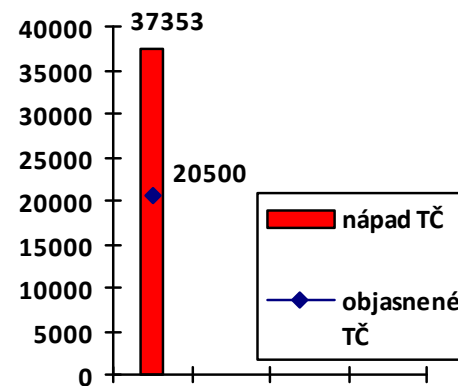

Mapa trestných činov v SR za 2. štvrťrok 2016

BA 3
28,47%
BA 4
44,27%
BA 1
36,91%
BA 5
38,94%
BA 2
36,74%

Celková kriminalita za 2. štvrťrok 2016

Počet TČ v policajných okresoch

* 100% miera objasnenosti v danom policajnom okrese