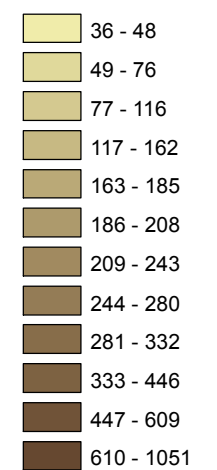

Mapa majetkových trestných činov v SR za 2. štvrťrok 2016

Celková majetková kriminalita za 2. štvrťrok 2016

Počet majetkových TČ v policajných okresoch

* 100% miera objasnenosti v danom policajnom okrese