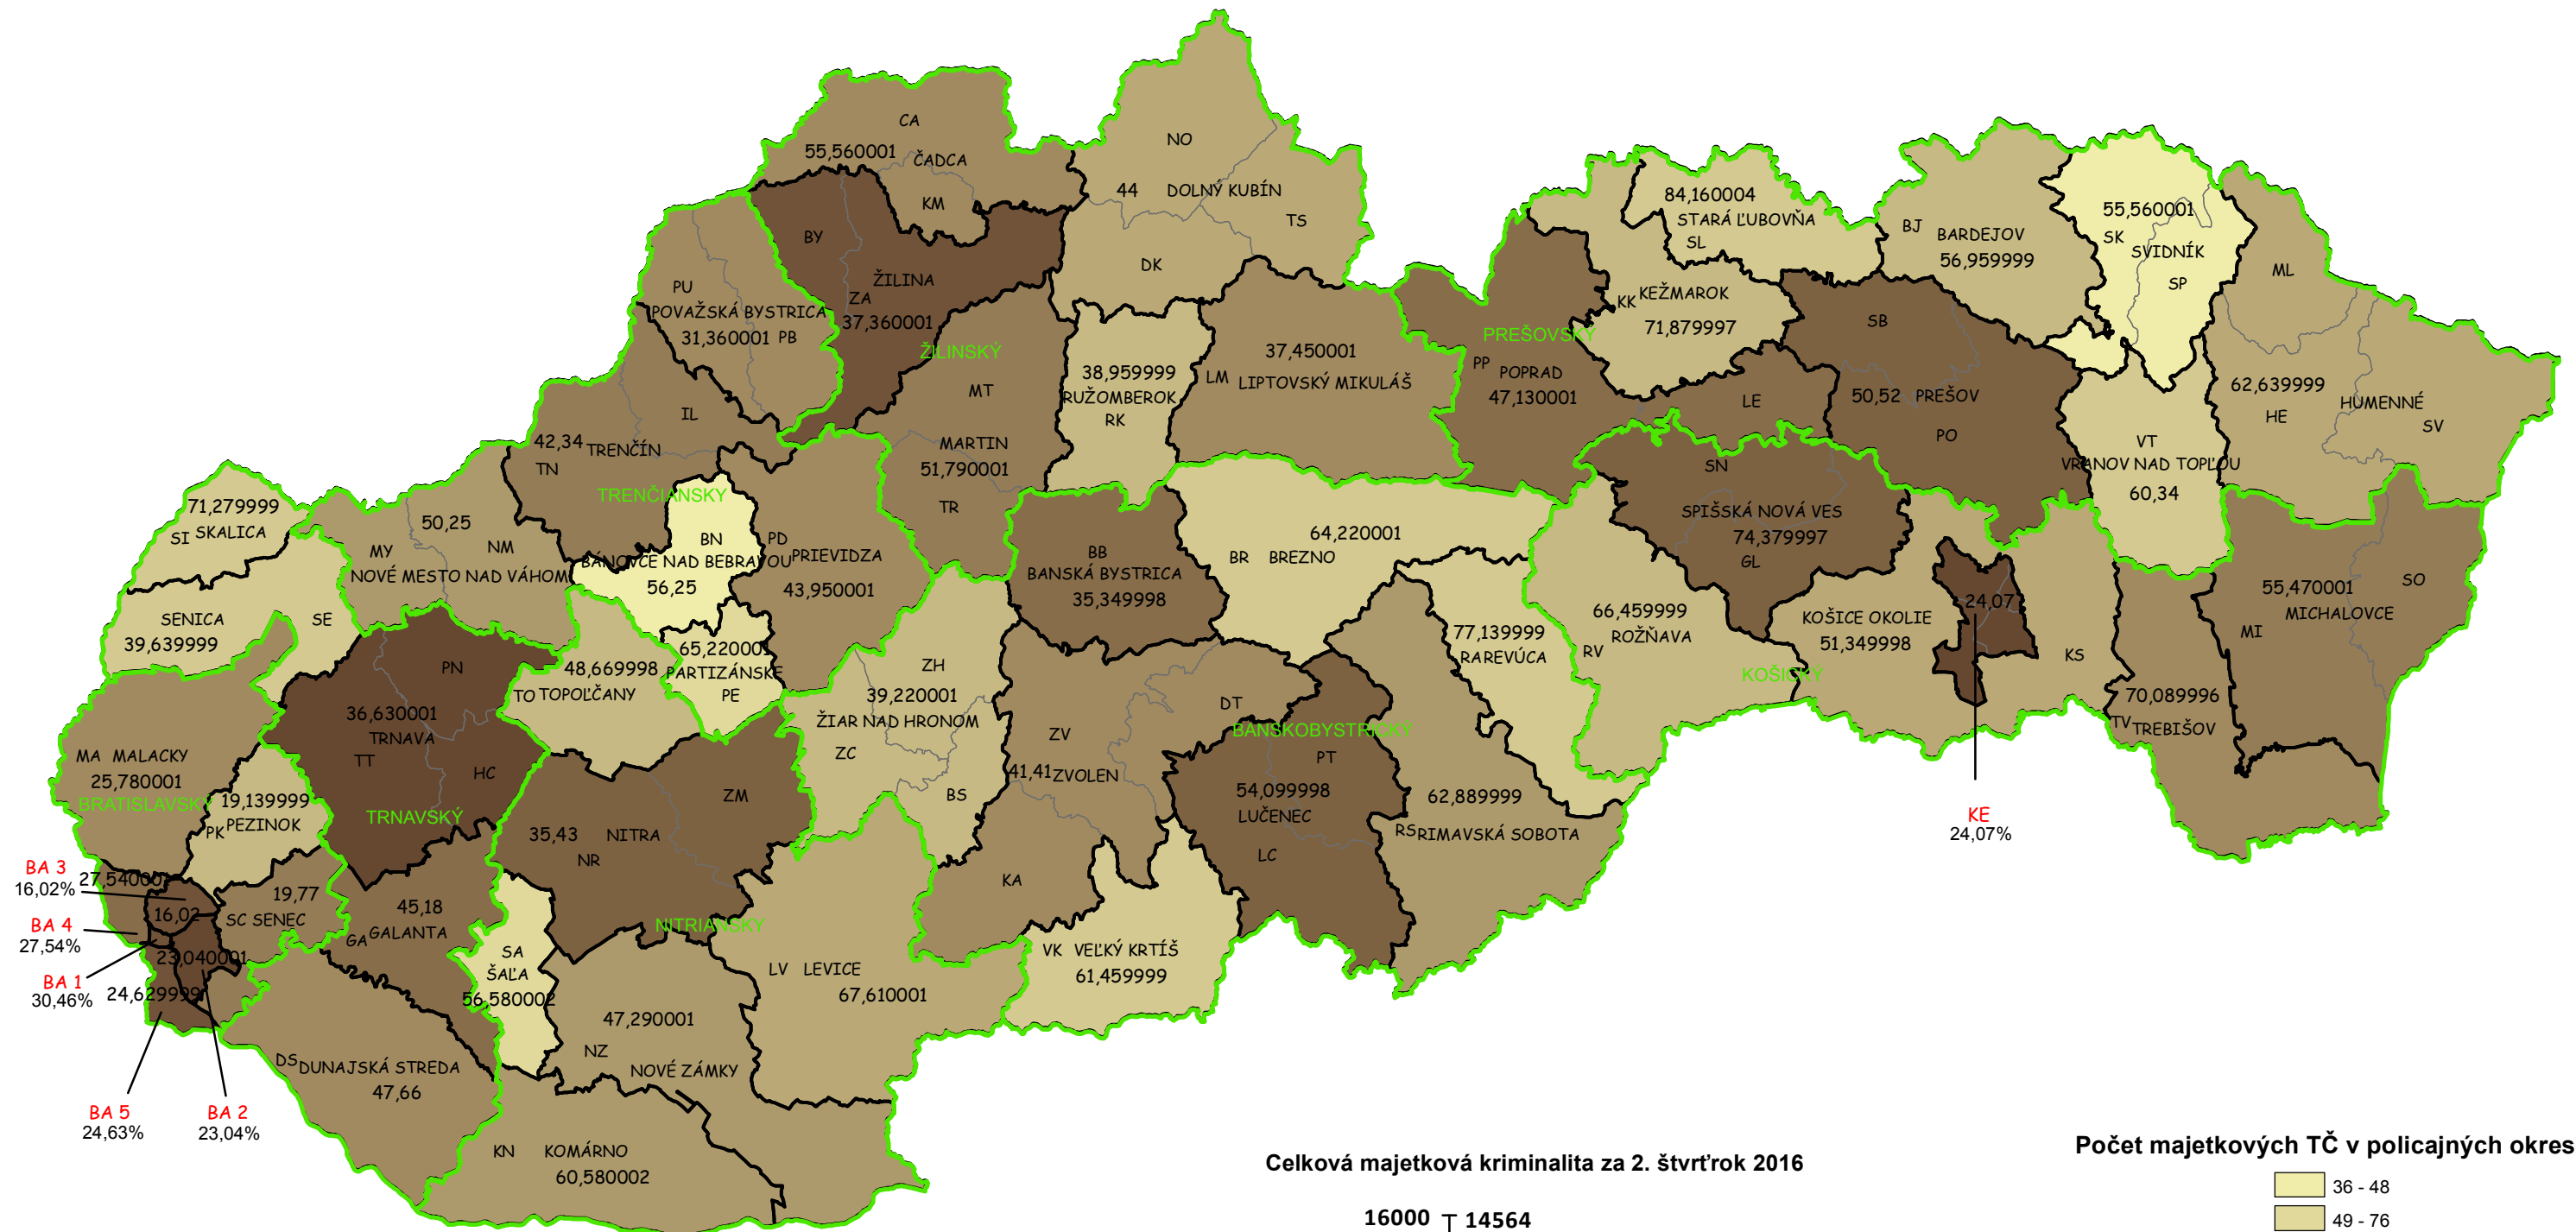

Mapa majetkových trestných činov v SR za 2. štvrťrok 2016

Celková majetková kriminalita za 2. štvrťrok 2016

Počet majetkových TČ v policajných okresoch

* 100% miera objasnenosti v danom policajnom okrese