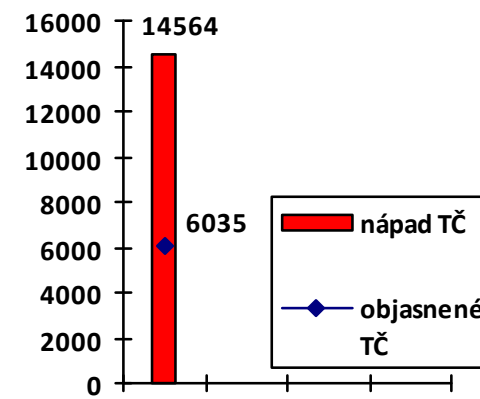

Mapa majetkových trestných činov v SR za 2. štvrťrok 2016

Celková majetková kriminalita za 2. štvrťrok 2016

Počet majetkových TČ v policajných okresoch

* 100% miera objasnenosti v danom policajnom okrese