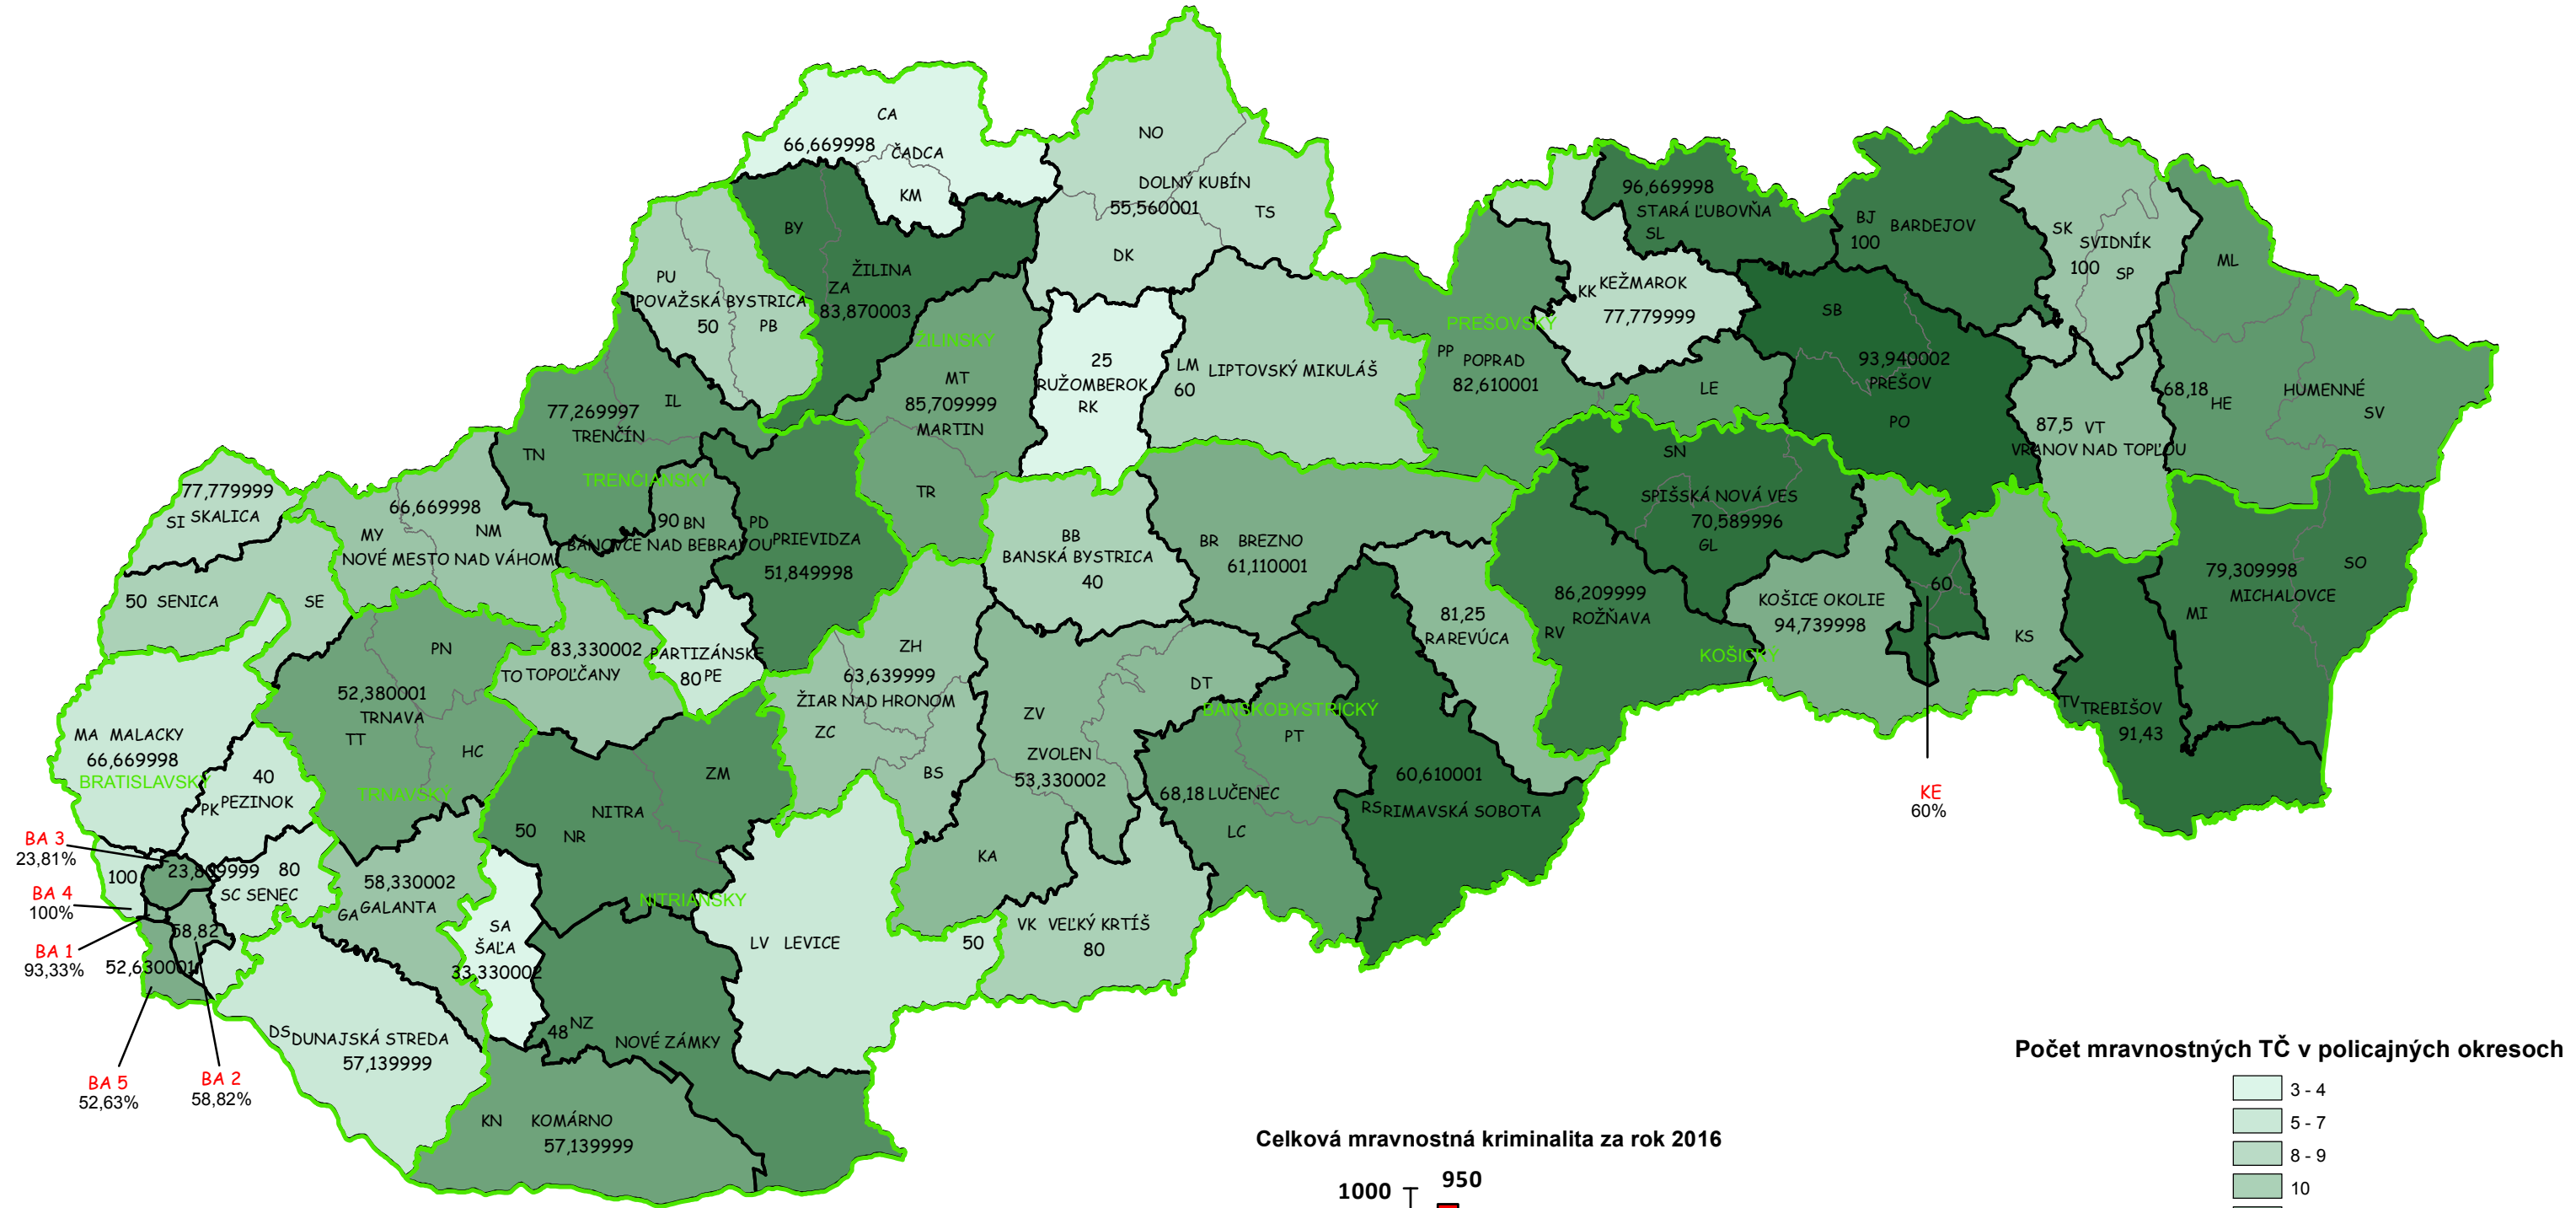

Mapa mravnostných trestných činov v SR za rok 2016

BA 3
 23,81%

BA 4
 100%

BA 1
 93,33%

BA 5
 52,63%

BA 2
 58,82%

Počet mravnostných TČ v policajných okresoch

Celková mravnostná kriminalita za rok 2016

* 100% miera objasnenosti v danom policajnom okrese