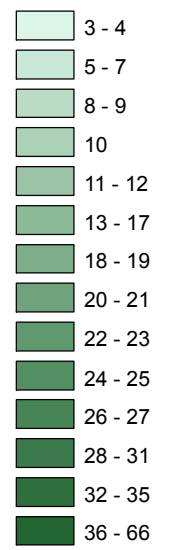

Mapa mravnostných trestných činov v SR za rok 2016

BA 3
 23,81%

BA 4
 100%

BA 1
 93,33%

BA 5
 52,63%

BA 2
 58,82%

Počet mravnostných TČ v policajných okresoch

Celková mravnostná kriminalita za rok 2016

* 100% miera objasnenosti v danom policajnom okrese