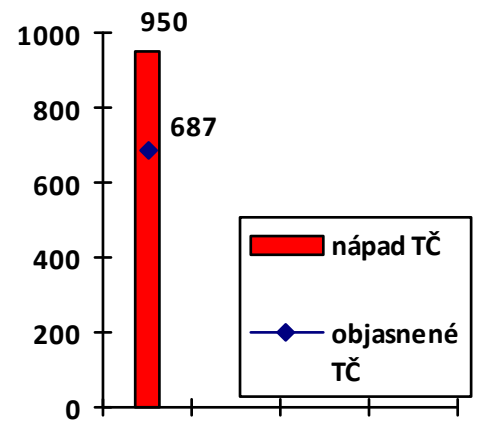

Mapa mravnostných trestných činov v SR za rok 2016

BA 3
 23,81%

BA 4
 100%

BA 1
 93,33%

BA 5
 52,63%

BA 2
 58,82%

Počet mravnostných TČ v policajných okresoch

Celková mravnostná kriminalita za rok 2016

* 100% miera objasnenosti v danom policajnom okrese