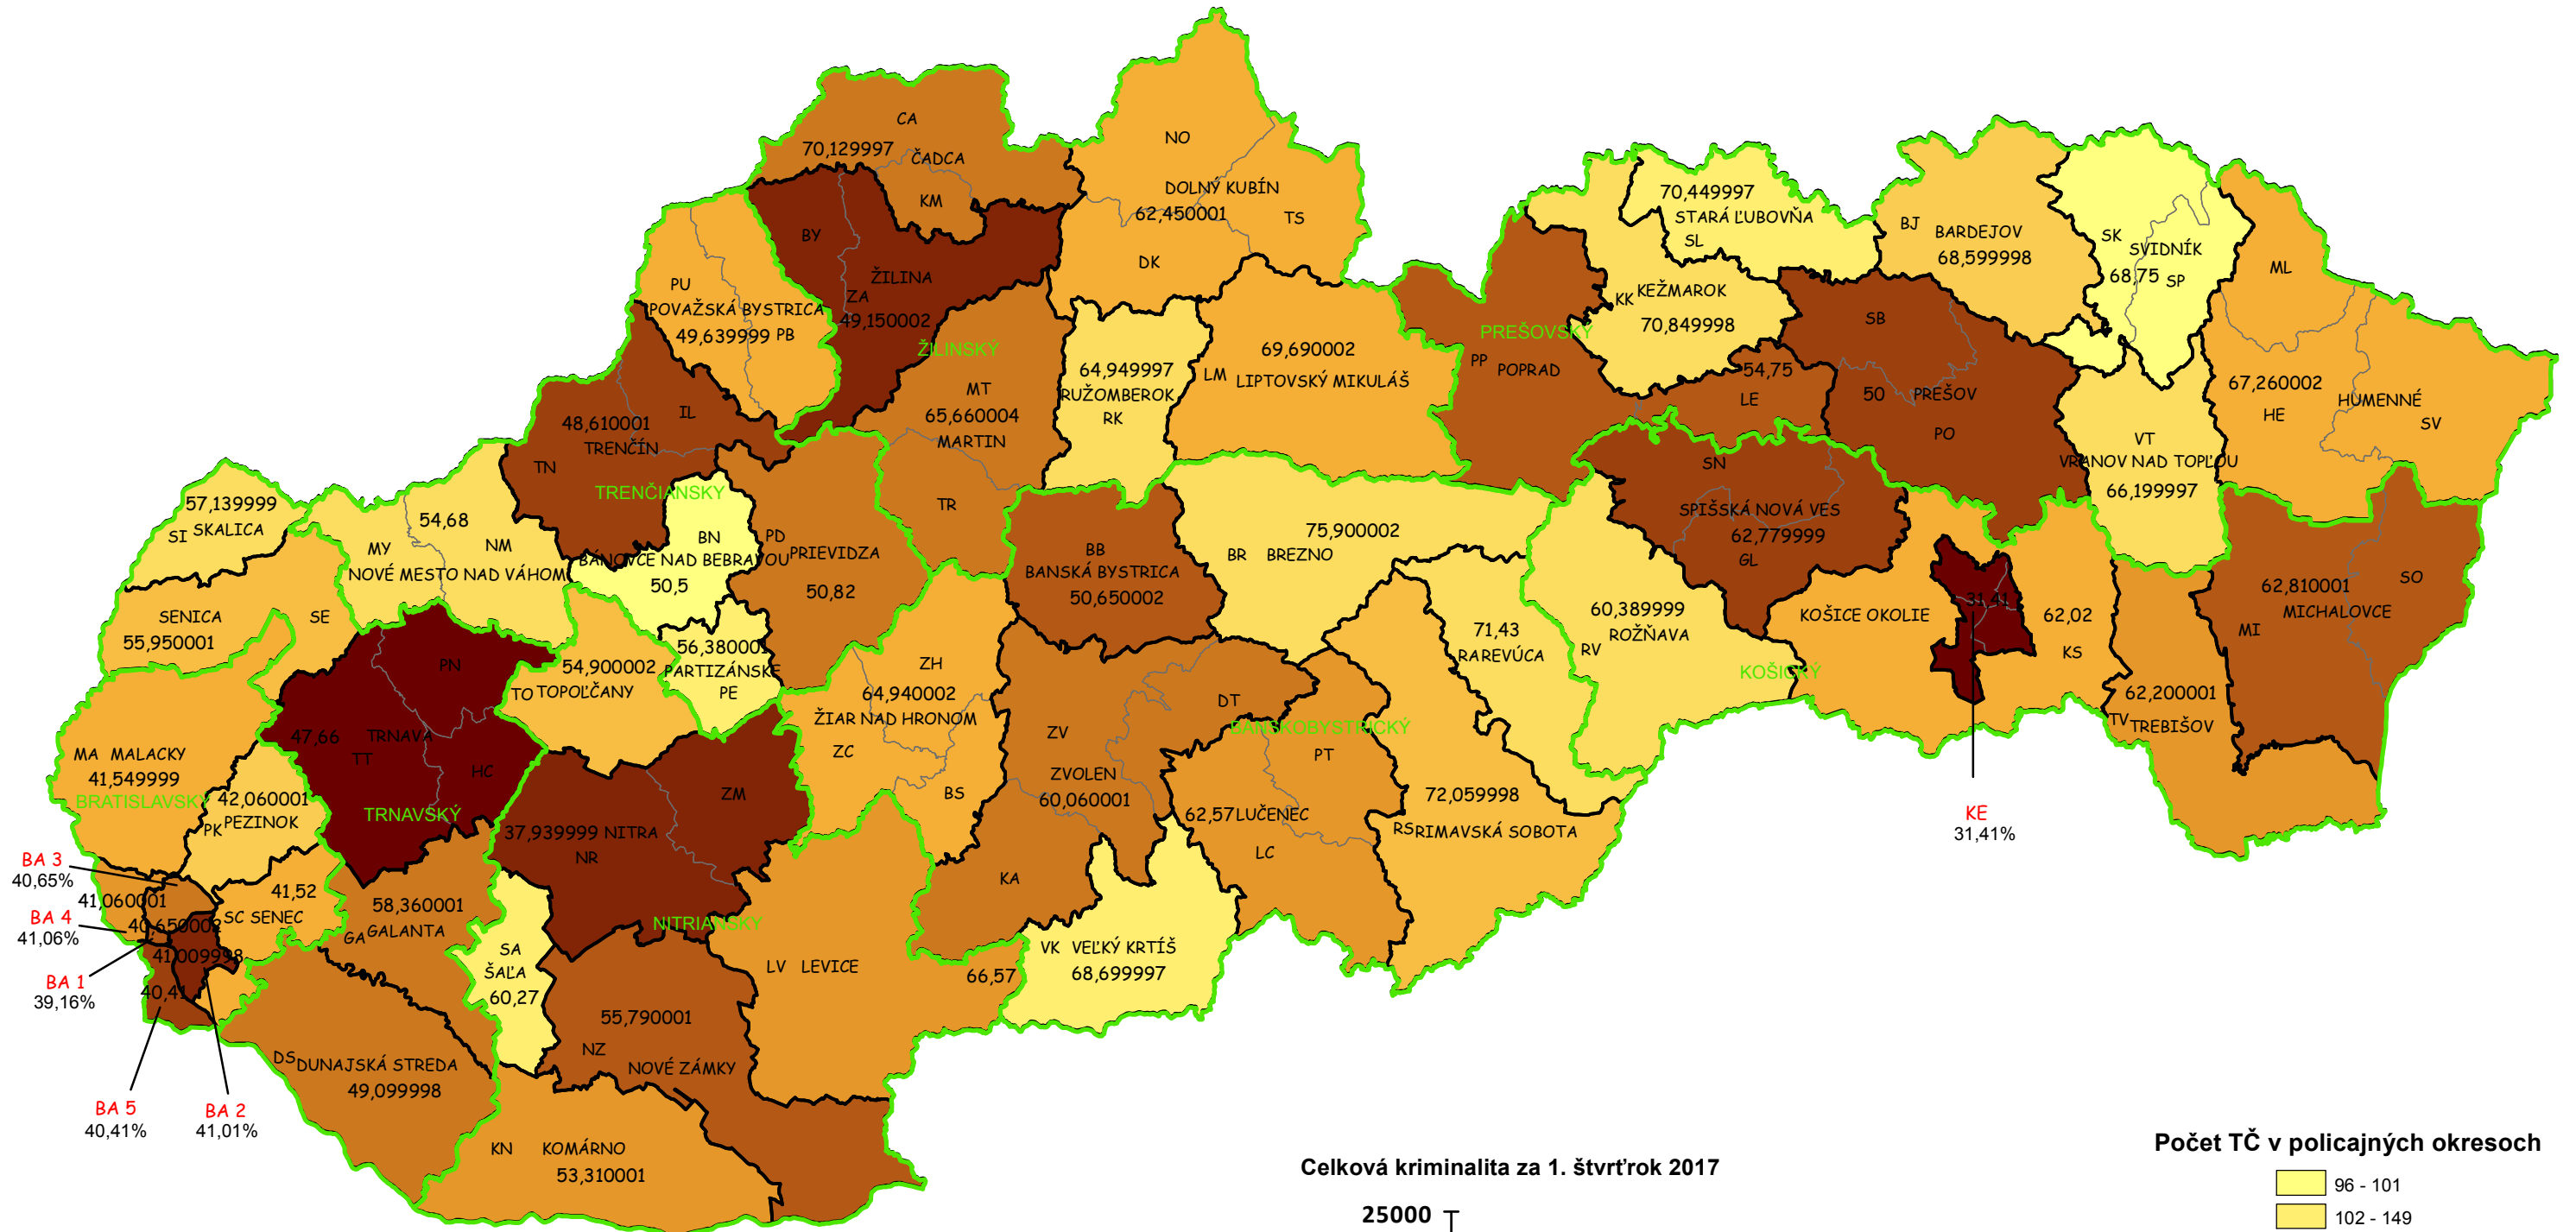

# Mapa trestných činov v SR za 1. štvrťrok 2017

**BA 3**  
40,65%  
**BA 4**  
41,06%  
**BA 1**  
39,16%  
**BA 5**  
40,41%  
**BA 2**  
41,01%

**KE**  
31,41%

Celková kriminalita za 1. štvrťrok 2017

Počet TČ v policajných okresoch

\* 100% miera objasnenosti v danom policajnom okrese