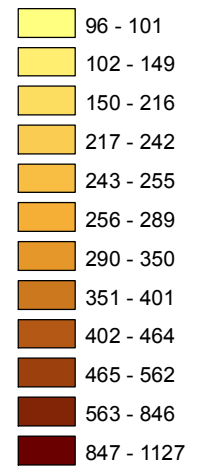

# Mapa trestných činov v SR za 1. štvrťrok 2017

**BA 3**  
40,65%  
**BA 4**  
41,06%  
**BA 1**  
39,16%  
**BA 5**  
40,41%  
**BA 2**  
41,01%

**KE**  
31,41%

Celková kriminalita za 1. štvrťrok 2017

Počet TČ v policajných okresoch

\* 100% miera objasnenosti v danom policajnom okrese