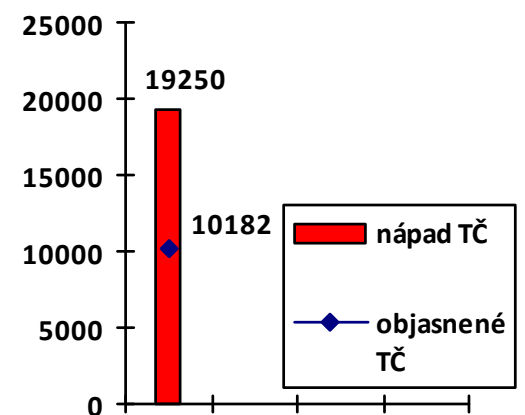

# Mapa trestných činov v SR za 1. štvrťrok 2017

**BA 3**  
40,65%  
**BA 4**  
41,06%  
**BA 1**  
39,16%  
**BA 5**  
40,41%  
**BA 2**  
41,01%

**KE**  
31,41%

Celková kriminalita za 1. štvrťrok 2017

Počet TČ v policajných okresoch

\* 100% miera objasnenosti v danom policajnom okrese