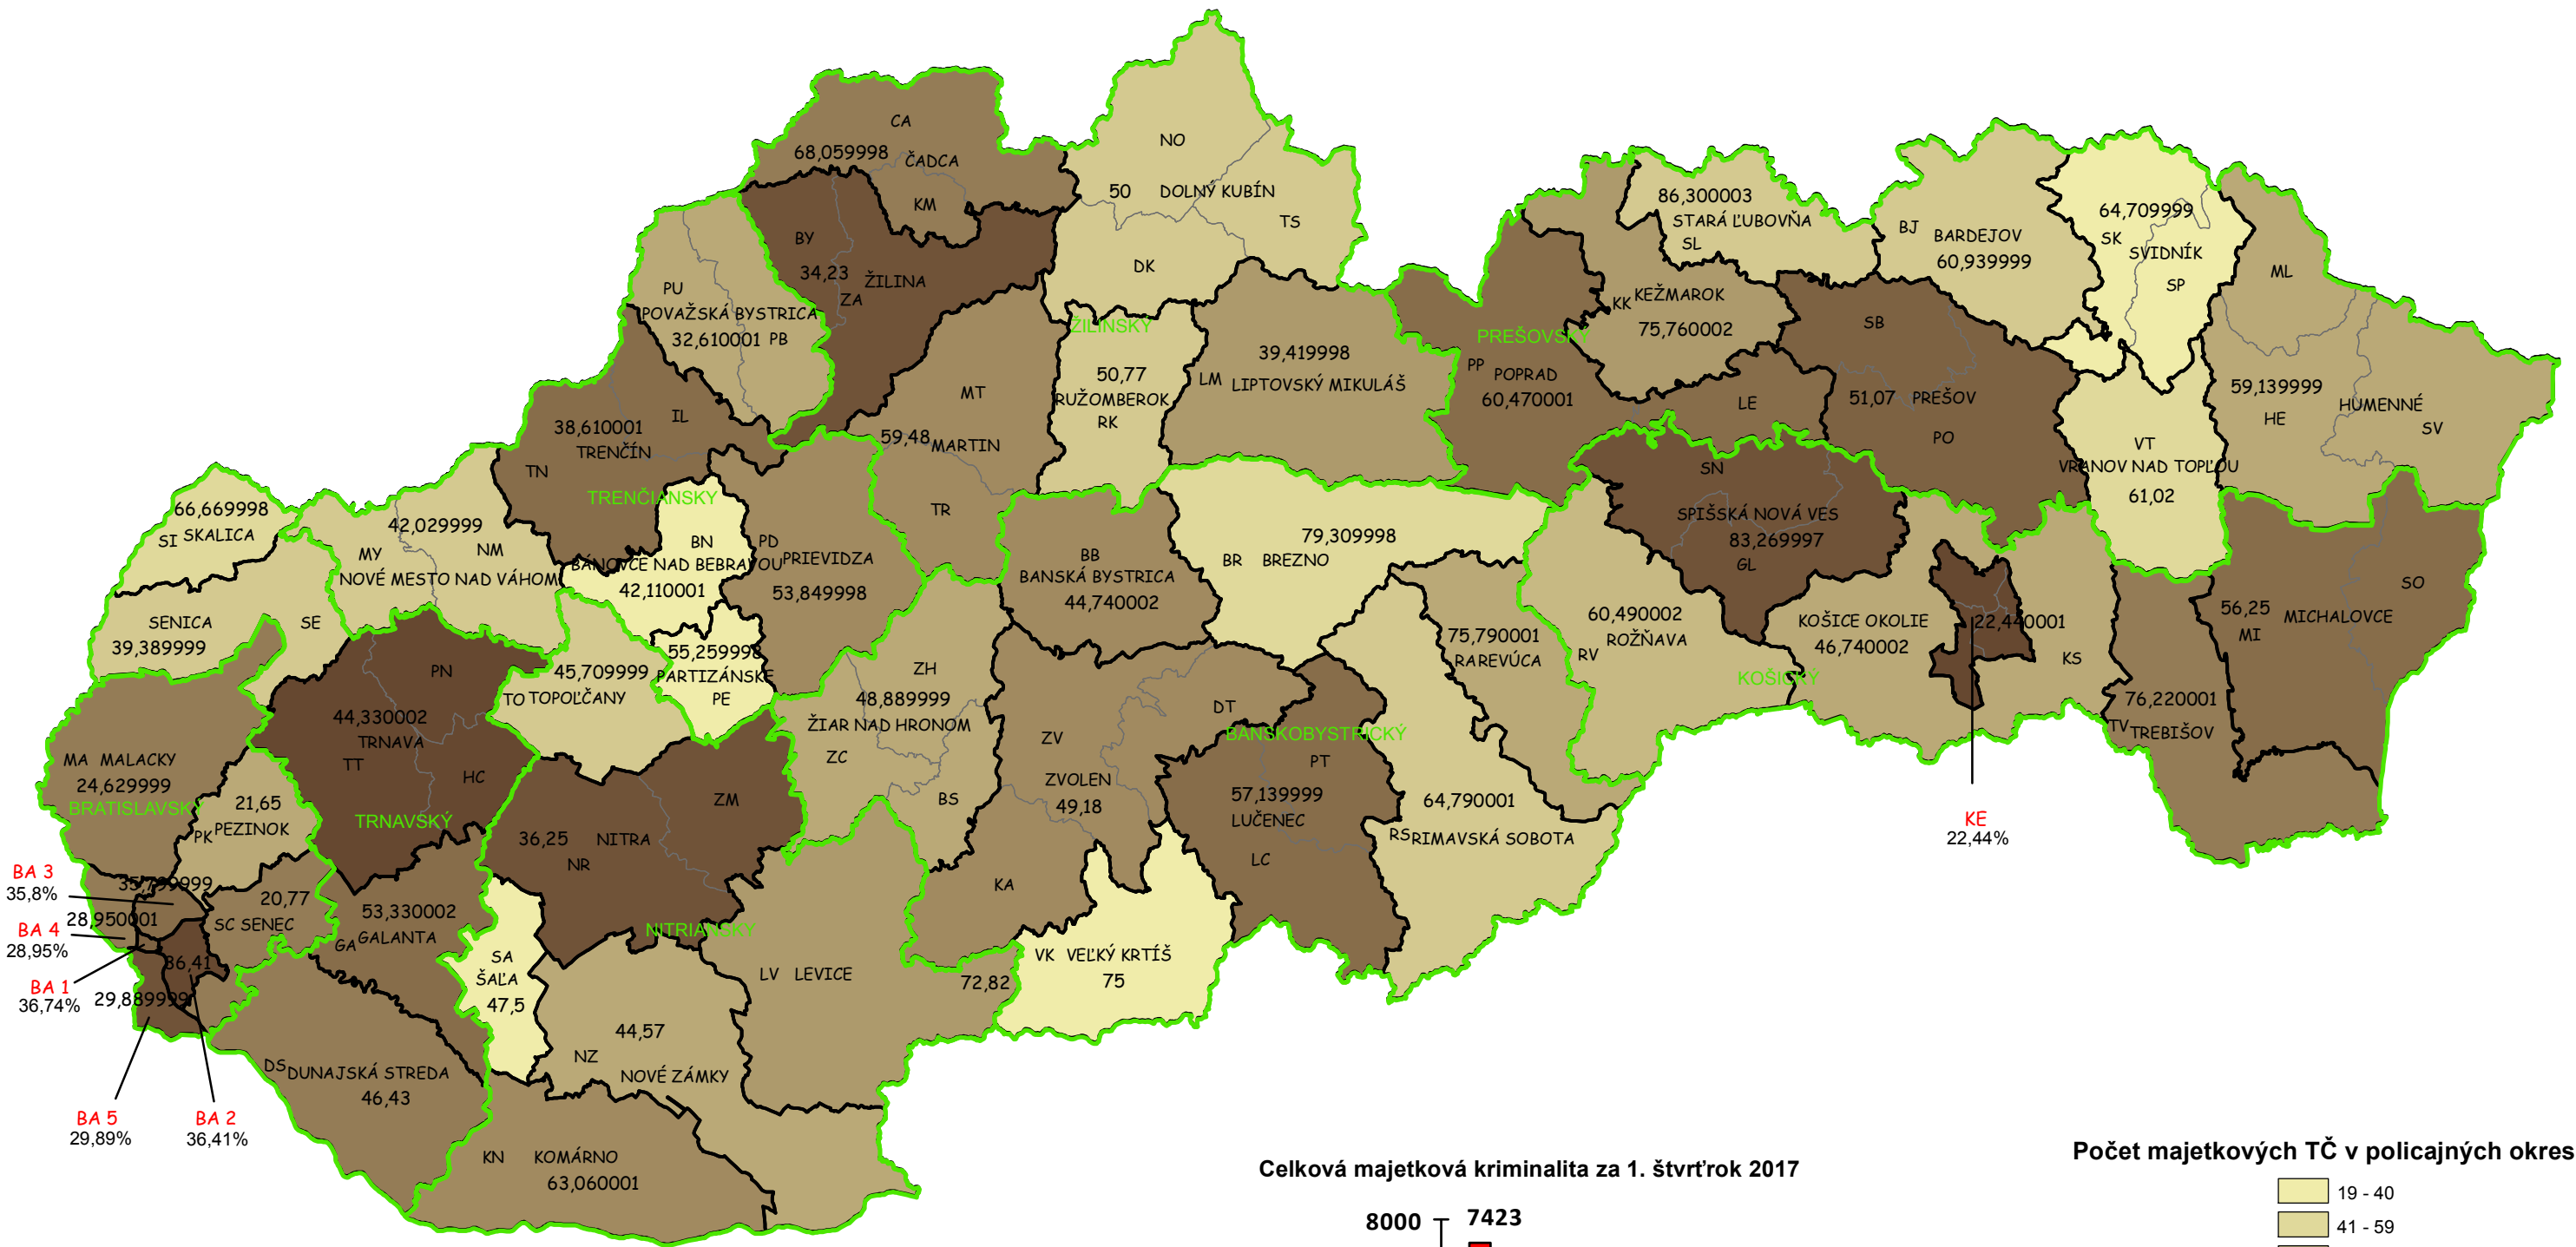

Mapa majetkových trestných činov v SR za 1. štvrťrok 2017

Celková majetková kriminalita za 1. štvrťrok 2017

Počet majetkových TČ v policajných okresoch

* 100% miera objasnenosti v danom policajnom okrese