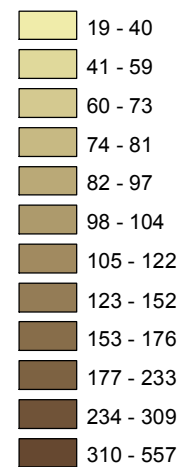

Mapa majetkových trestných činov v SR za 1. štvrťrok 2017

Celková majetková kriminalita za 1. štvrťrok 2017

Počet majetkových TČ v policajných okresoch

* 100% miera objasnenosti v danom policajnom okrese