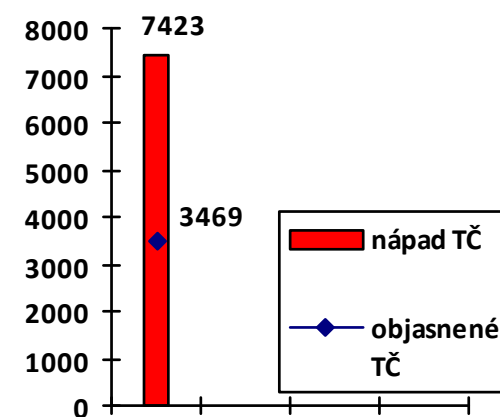

Mapa majetkových trestných činov v SR za 1. štvrťrok 2017

Celková majetková kriminalita za 1. štvrťrok 2017

Počet majetkových TČ v policajných okresoch

* 100% miera objasnenosti v danom policajnom okrese