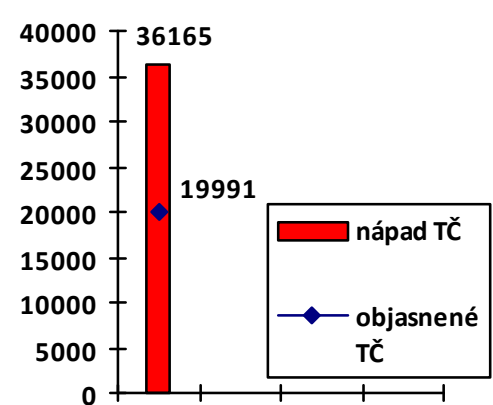

Mapa trestných činov v SR za 2. štvrťrok 2017

BA 3
 41,53%
BA 4
 44,19%
BA 1
 40,56%
BA 5
 42,7%
BA 2
 42,13%

Celková kriminalita za 2. štvrťrok 2017

Počet TČ v policajných okresoch

* 100% miera objasnenosti v danom policajnom okrese