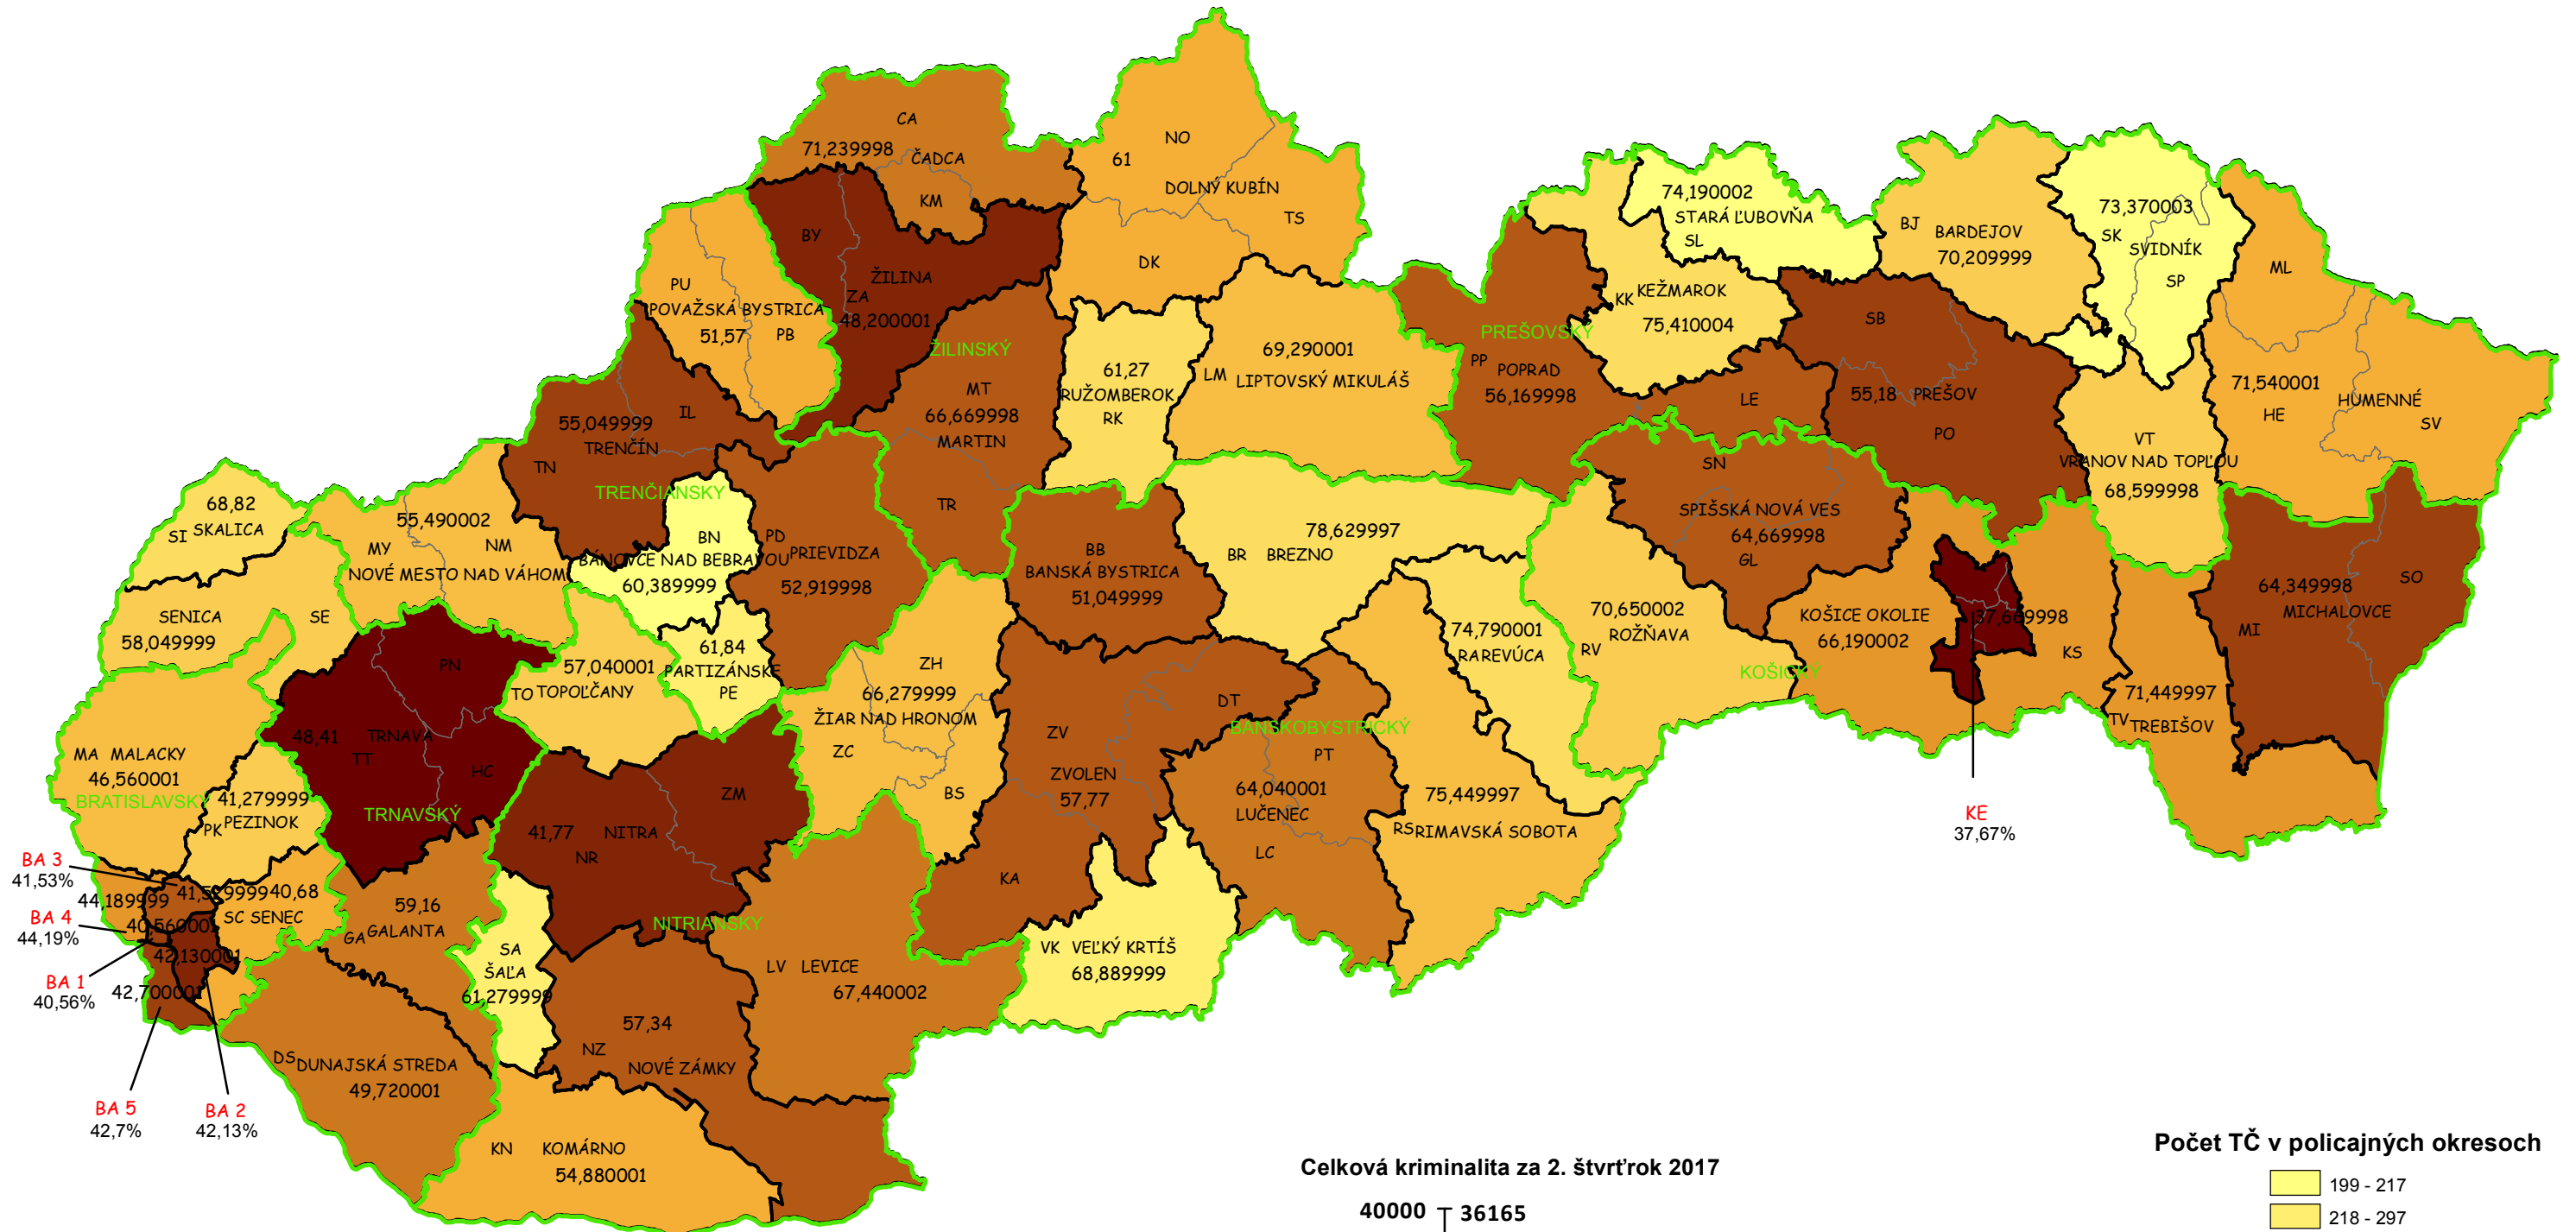

Mapa trestných činov v SR za 2. štvrťrok 2017

BA 3
 41,53%
BA 4
 44,19%
BA 1
 40,56%
BA 5
 42,7%
BA 2
 42,13%

Celková kriminalita za 2. štvrťrok 2017

Počet TČ v policajných okresoch

* 100% miera objasnenosti v danom policajnom okrese