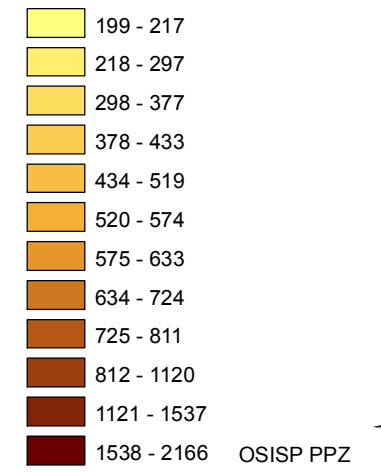

Mapa trestných činov v SR za 2. štvrťrok 2017

BA 3
 41,53%
BA 4
 44,19%
BA 1
 40,56%
BA 5
 42,7%
BA 2
 42,13%

Celková kriminalita za 2. štvrťrok 2017

Počet TČ v policajných okresoch

* 100% miera objasnenosti v danom policajnom okrese