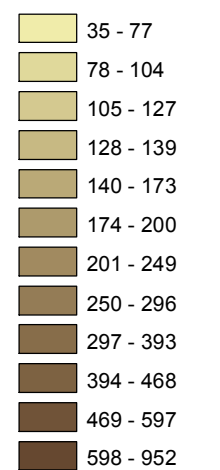

Mapa majetkových trestných činov v SR za 2. štvrťrok 2017

Celková majetková kriminalita za 2. štvrťrok 2017

Počet majetkových TČ v policajných okresoch

* 100% miera objasnenosti v danom policajnom okrese