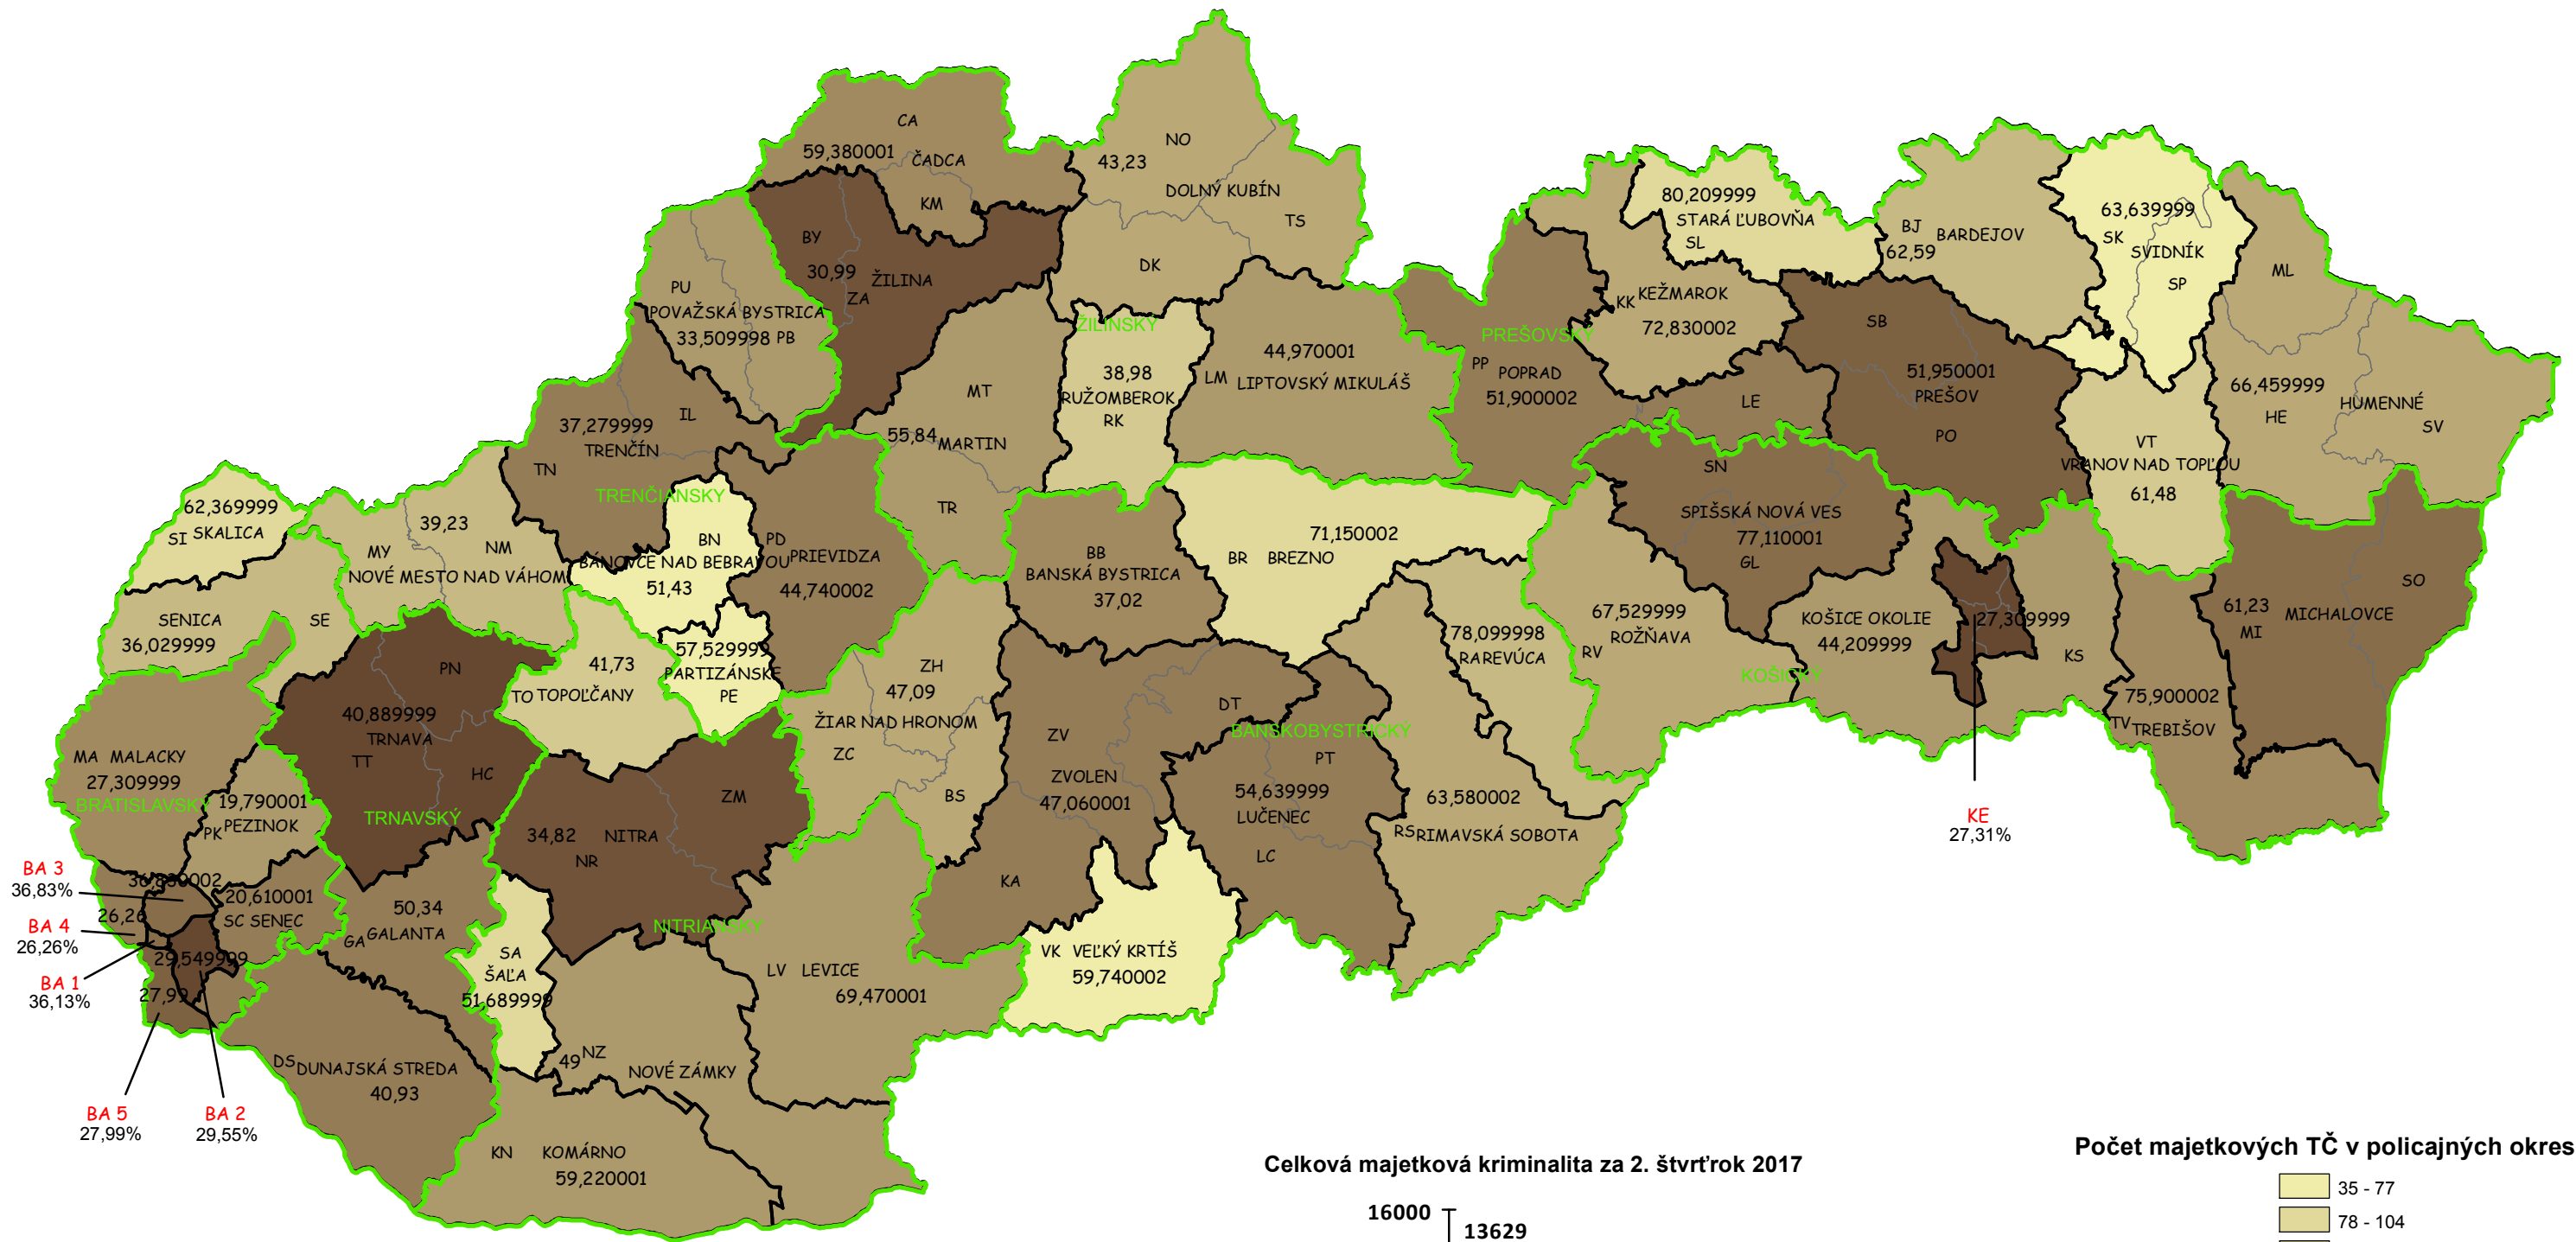

Mapa majetkových trestných činov v SR za 2. štvrťrok 2017

Celková majetková kriminalita za 2. štvrťrok 2017

Počet majetkových TČ v policajných okresoch

* 100% miera objasnenosti v danom policajnom okrese