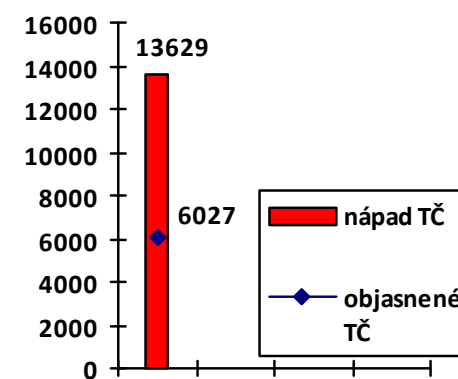

Mapa majetkových trestných činov v SR za 2. štvrťrok 2017

Celková majetková kriminalita za 2. štvrťrok 2017

Počet majetkových TČ v policajných okresoch

* 100% miera objasnenosti v danom policajnom okrese