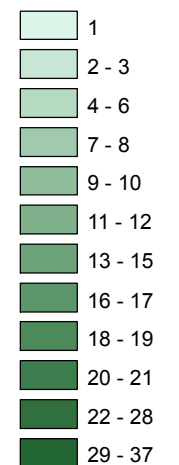

Mapa mravnostných trestných činov v SR za 2. štvrťrok 2017

BA 3
5,56%
BA 4
50%
BA 1
40%
BA 5
71,43%
BA 2
57,14%

KE
40%

Celková mravnostná kriminalita za 2. štvrťrok 2017

Počet mravnostných TČ v policajných okresoch

* 100% miera objasnenosti v danom policajnom okrese