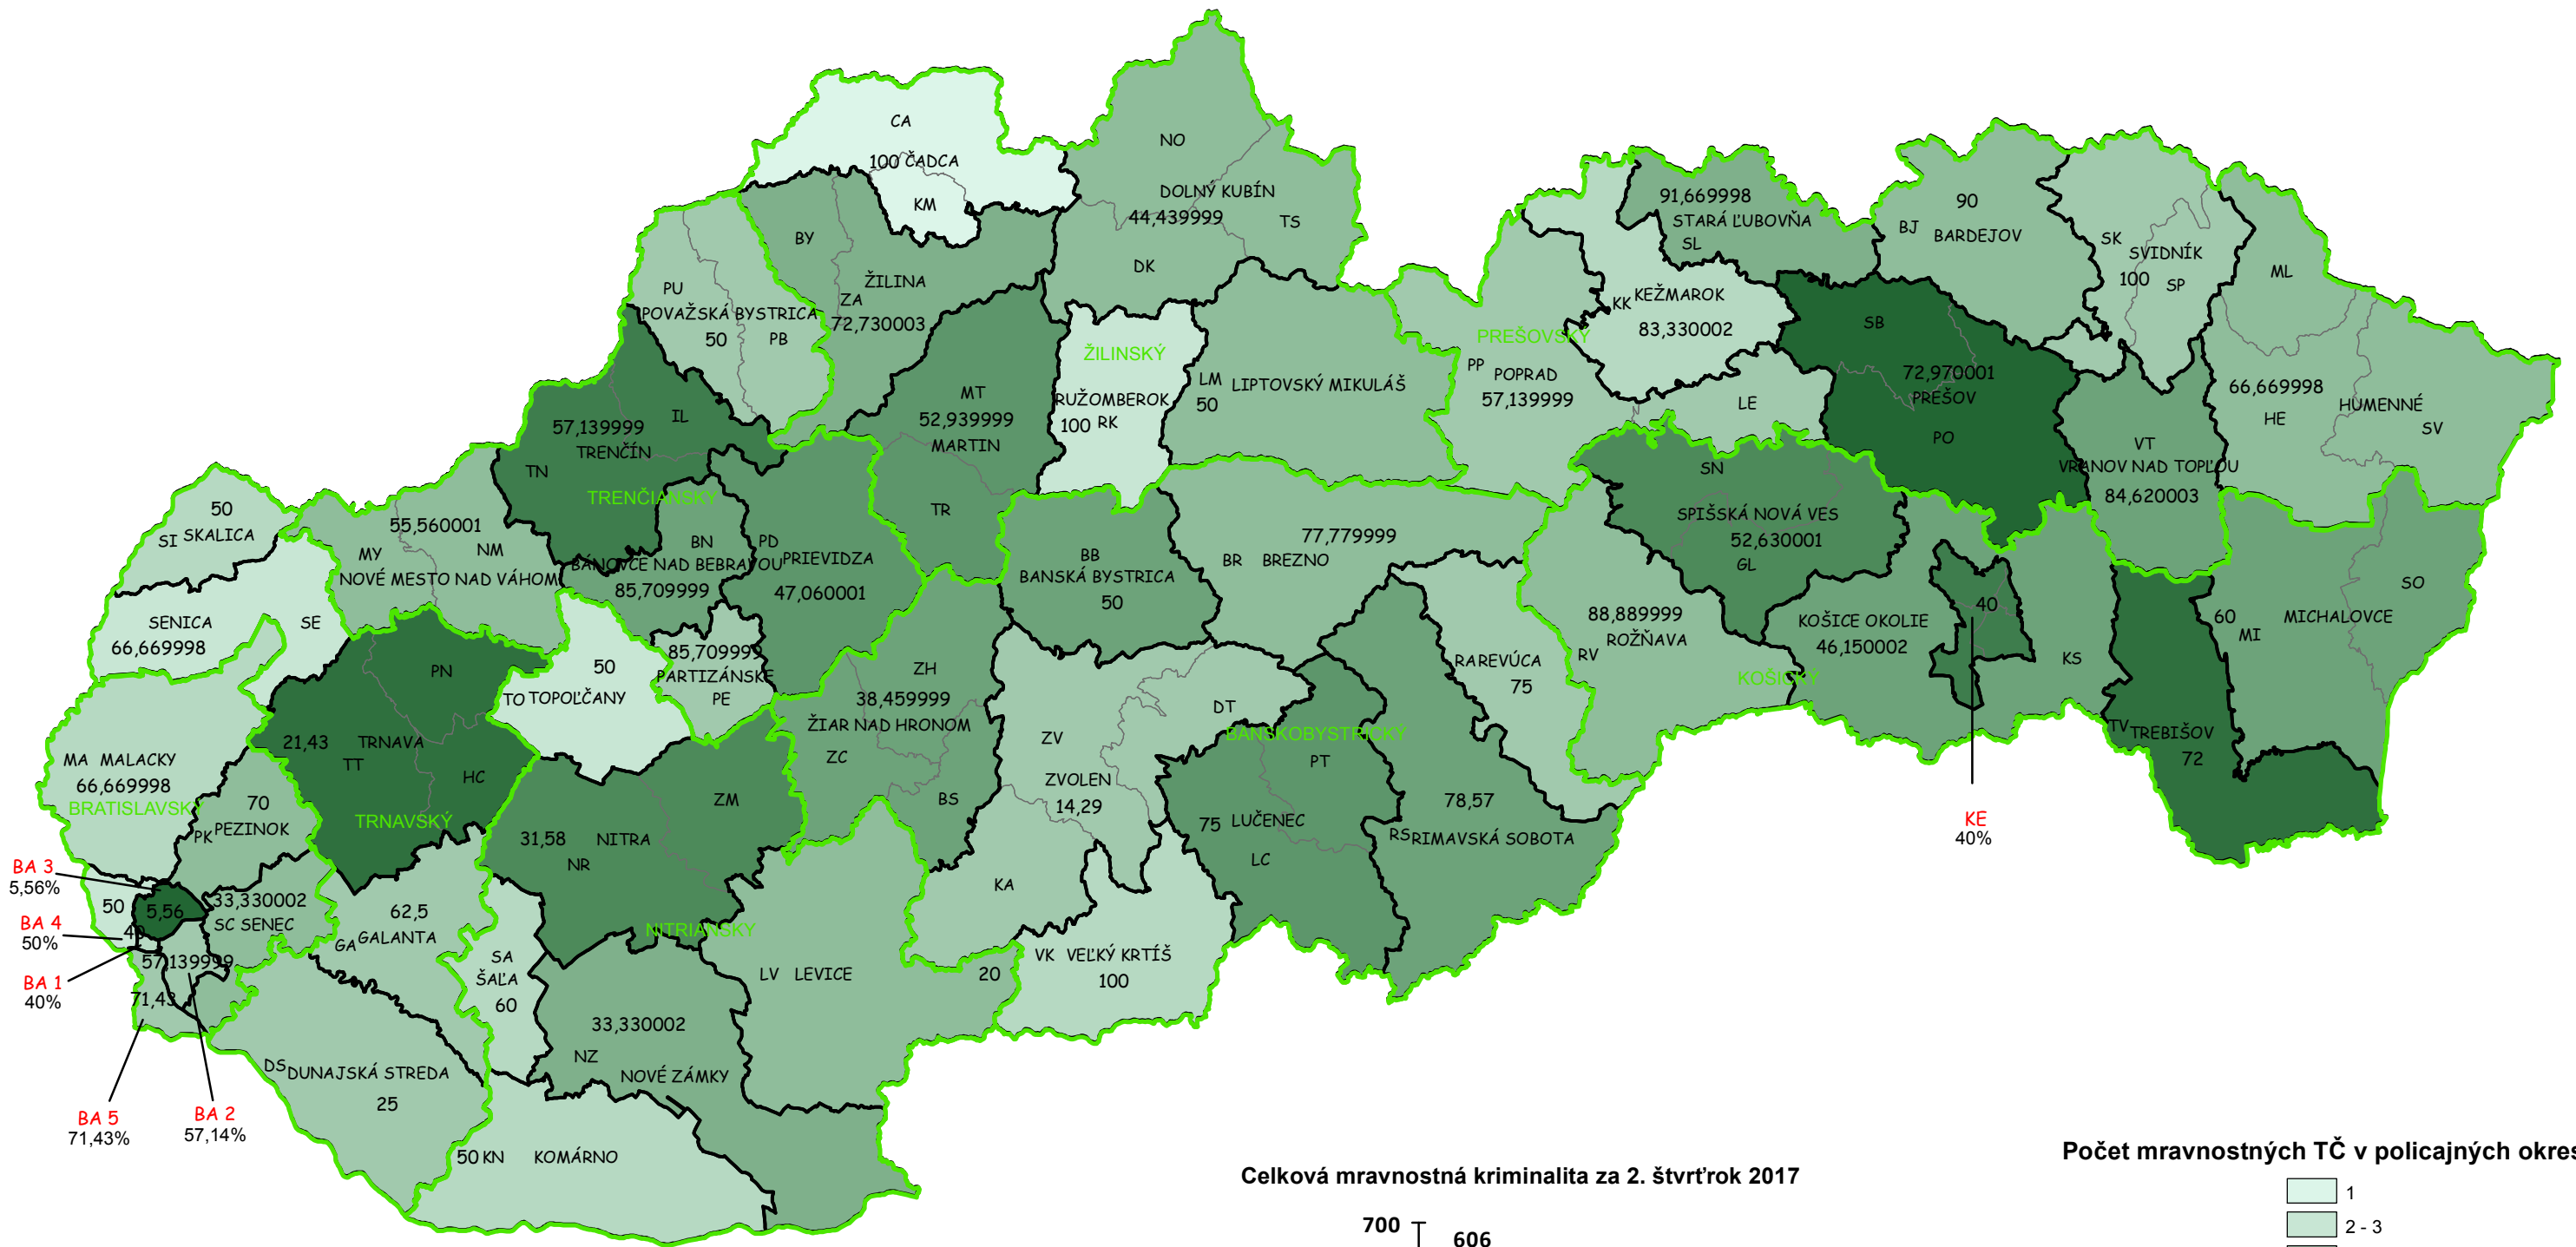

Mapa mravnostných trestných činov v SR za 2. štvrťrok 2017

BA 3
5,56%
BA 4
50%
BA 1
40%
BA 5
71,43%
BA 2
57,14%

KE
40%

Celková mravnostná kriminalita za 2. štvrťrok 2017

Počet mravnostných TČ v policajných okresoch

* 100% miera objasnenosti v danom policajnom okrese