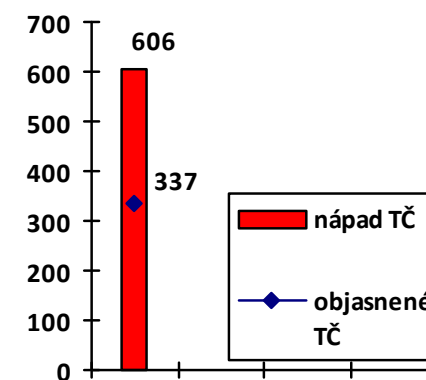

Mapa mravnostných trestných činov v SR za 2. štvrťrok 2017

BA 3
5,56%
BA 4
50%
BA 1
40%
BA 5
71,43%
BA 2
57,14%

KE
40%

Celková mravnostná kriminalita za 2. štvrťrok 2017

Počet mravnostných TČ v policajných okresoch

* 100% miera objasnenosti v danom policajnom okrese