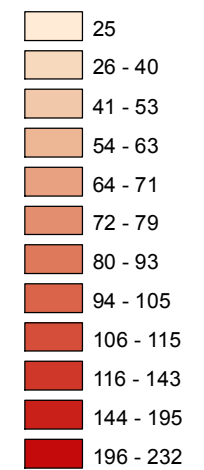

Mapa násilných trestných činov v SR za 3. štvrťrok 2017

BA 3
61,84%
BA 4
69,77%
BA 1
65,57%
BA 5
74,03%
BA 2
74,78%

Celková násilná kriminalita za 3. štvrťrok 2017

Počet násilných TČ v policajných okresoch

* 100% miera objasnenosti v danom policajnom okrese