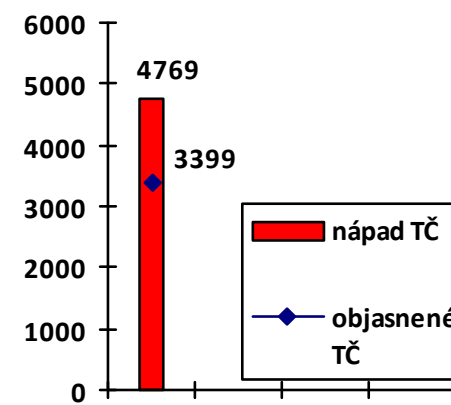

Mapa násilných trestných činov v SR za 3. štvrťrok 2017

BA 3
61,84%
BA 4
69,77%
BA 1
65,57%
BA 5
74,03%
BA 2
74,78%

Celková násilná kriminalita za 3. štvrťrok 2017

Počet násilných TČ v policajných okresoch

* 100% miera objasnenosti v danom policajnom okrese