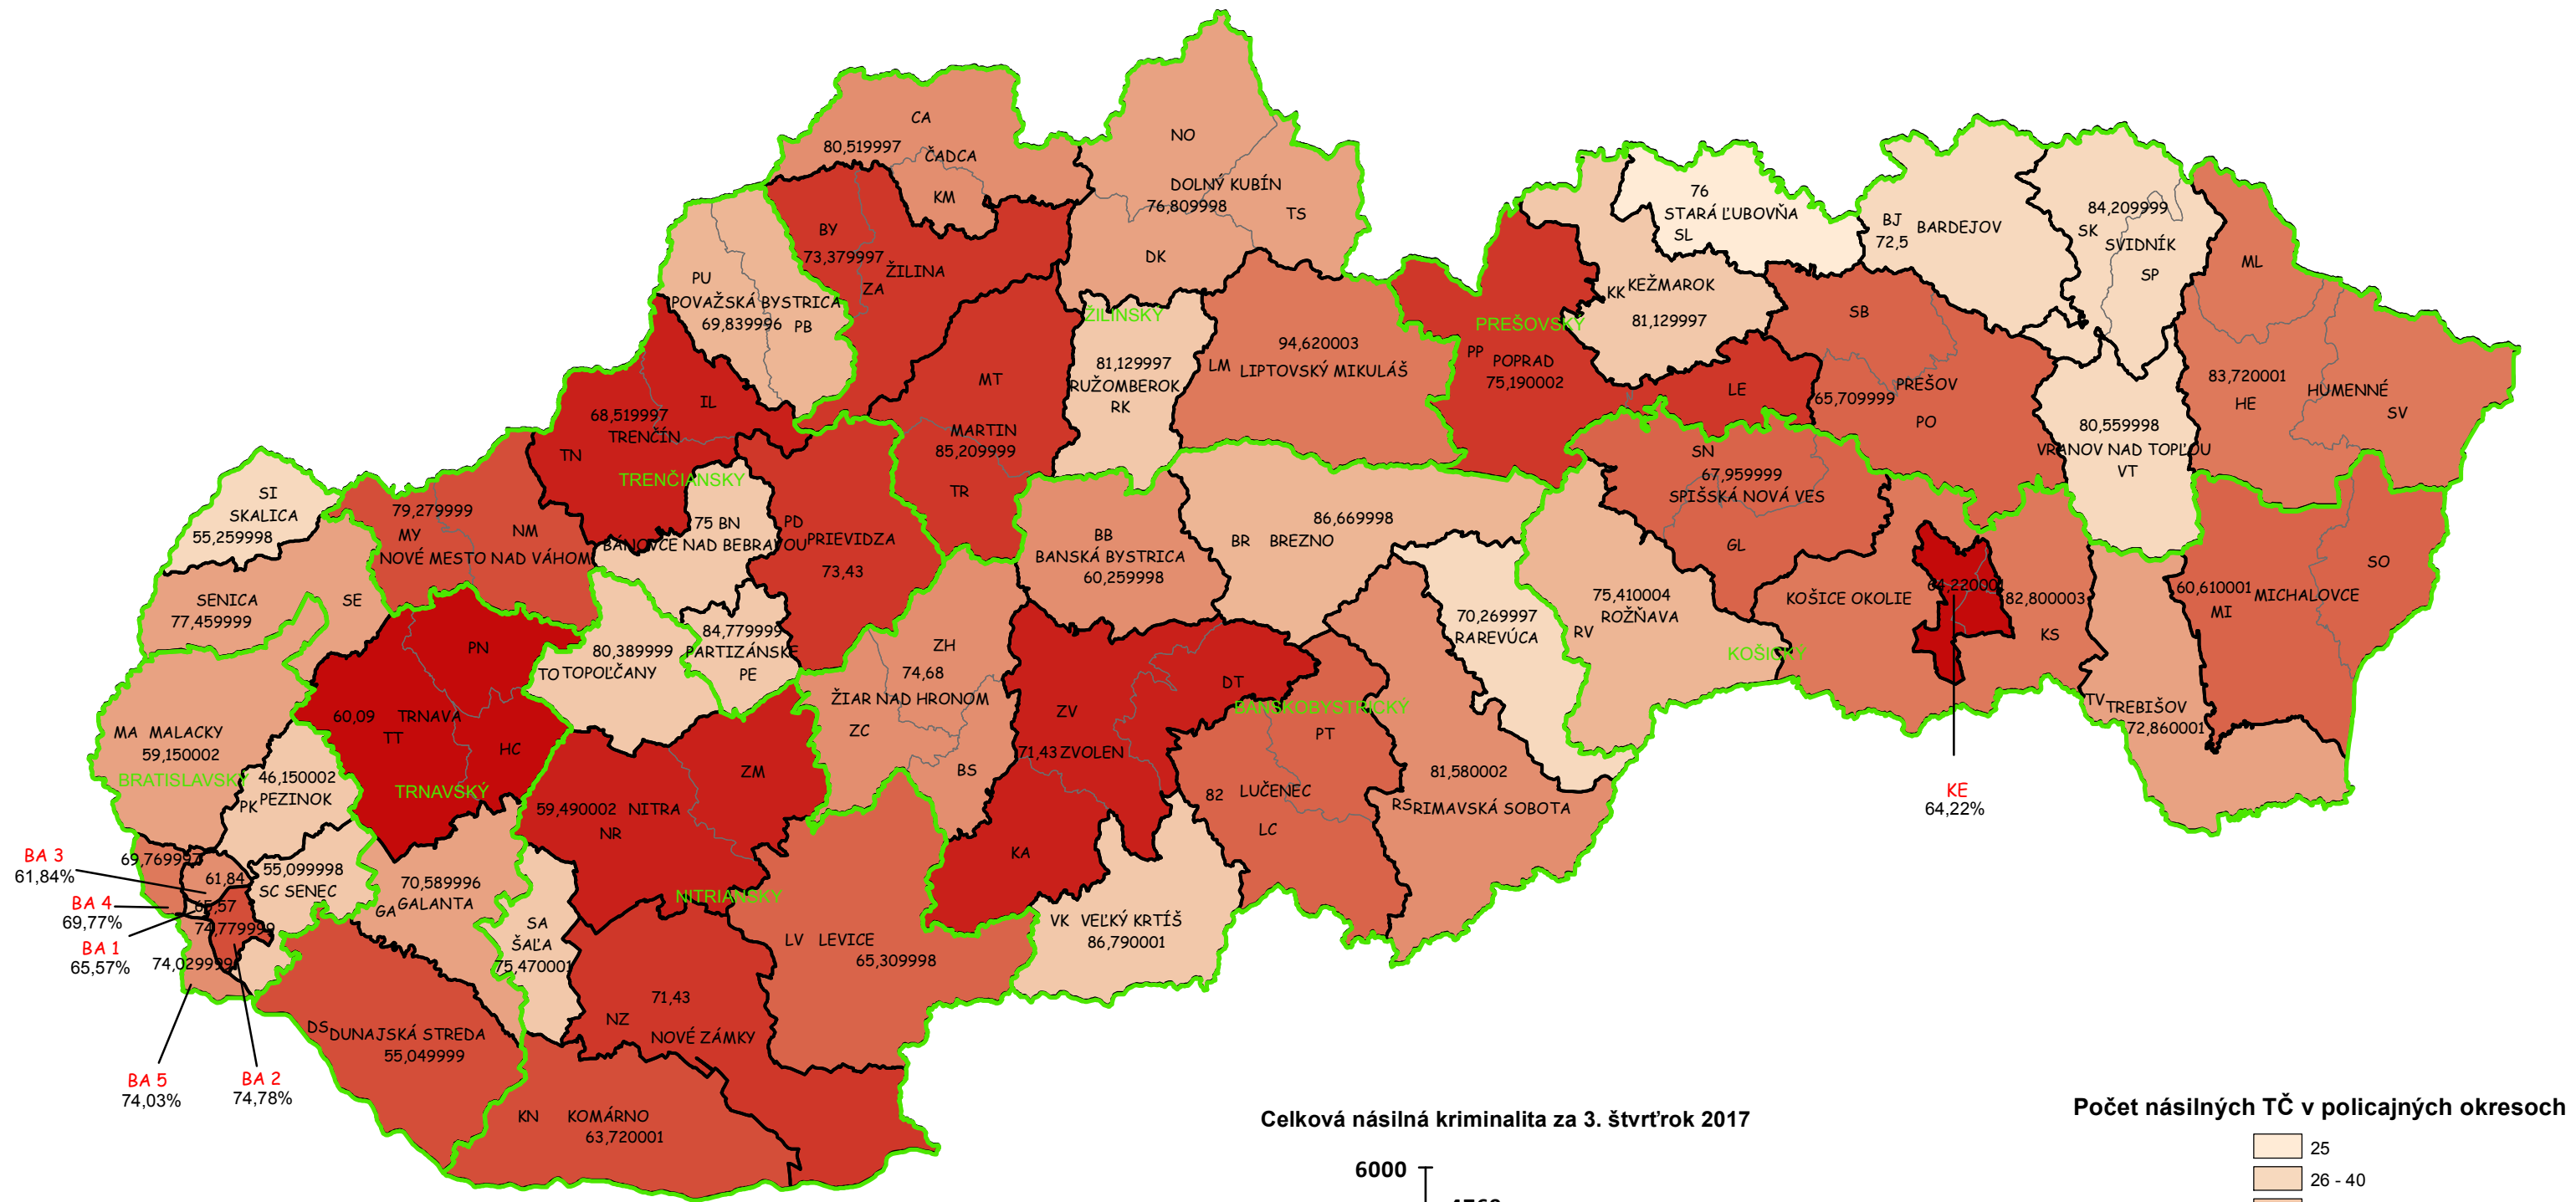

Mapa násilných trestných činov v SR za 3. štvrťrok 2017

BA 3
61,84%
BA 4
69,77%
BA 1
65,57%
BA 5
74,03%
BA 2
74,78%

Celková násilná kriminalita za 3. štvrťrok 2017

Počet násilných TČ v policajných okresoch

* 100% miera objasnenosti v danom policajnom okrese