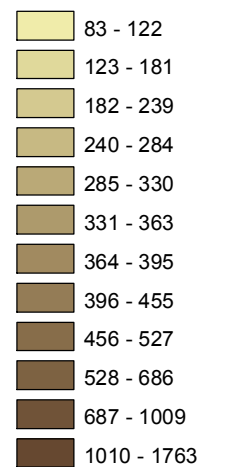

# Mapa majetkových trestných činov v SR za rok 2017

**BA 3**  
 36,73%  
**BA 4**  
 27,53%  
**BA 1**  
 34,75%  
**BA 5**  
 27,37%  
**BA 2**  
 29,96%

**KE**  
 29,38%

Celková majetková kriminalita za rok 2017

Počet majetkových TČ v policajných okresoch

\* 100% miera objasnenosti v danom policajnom okrese