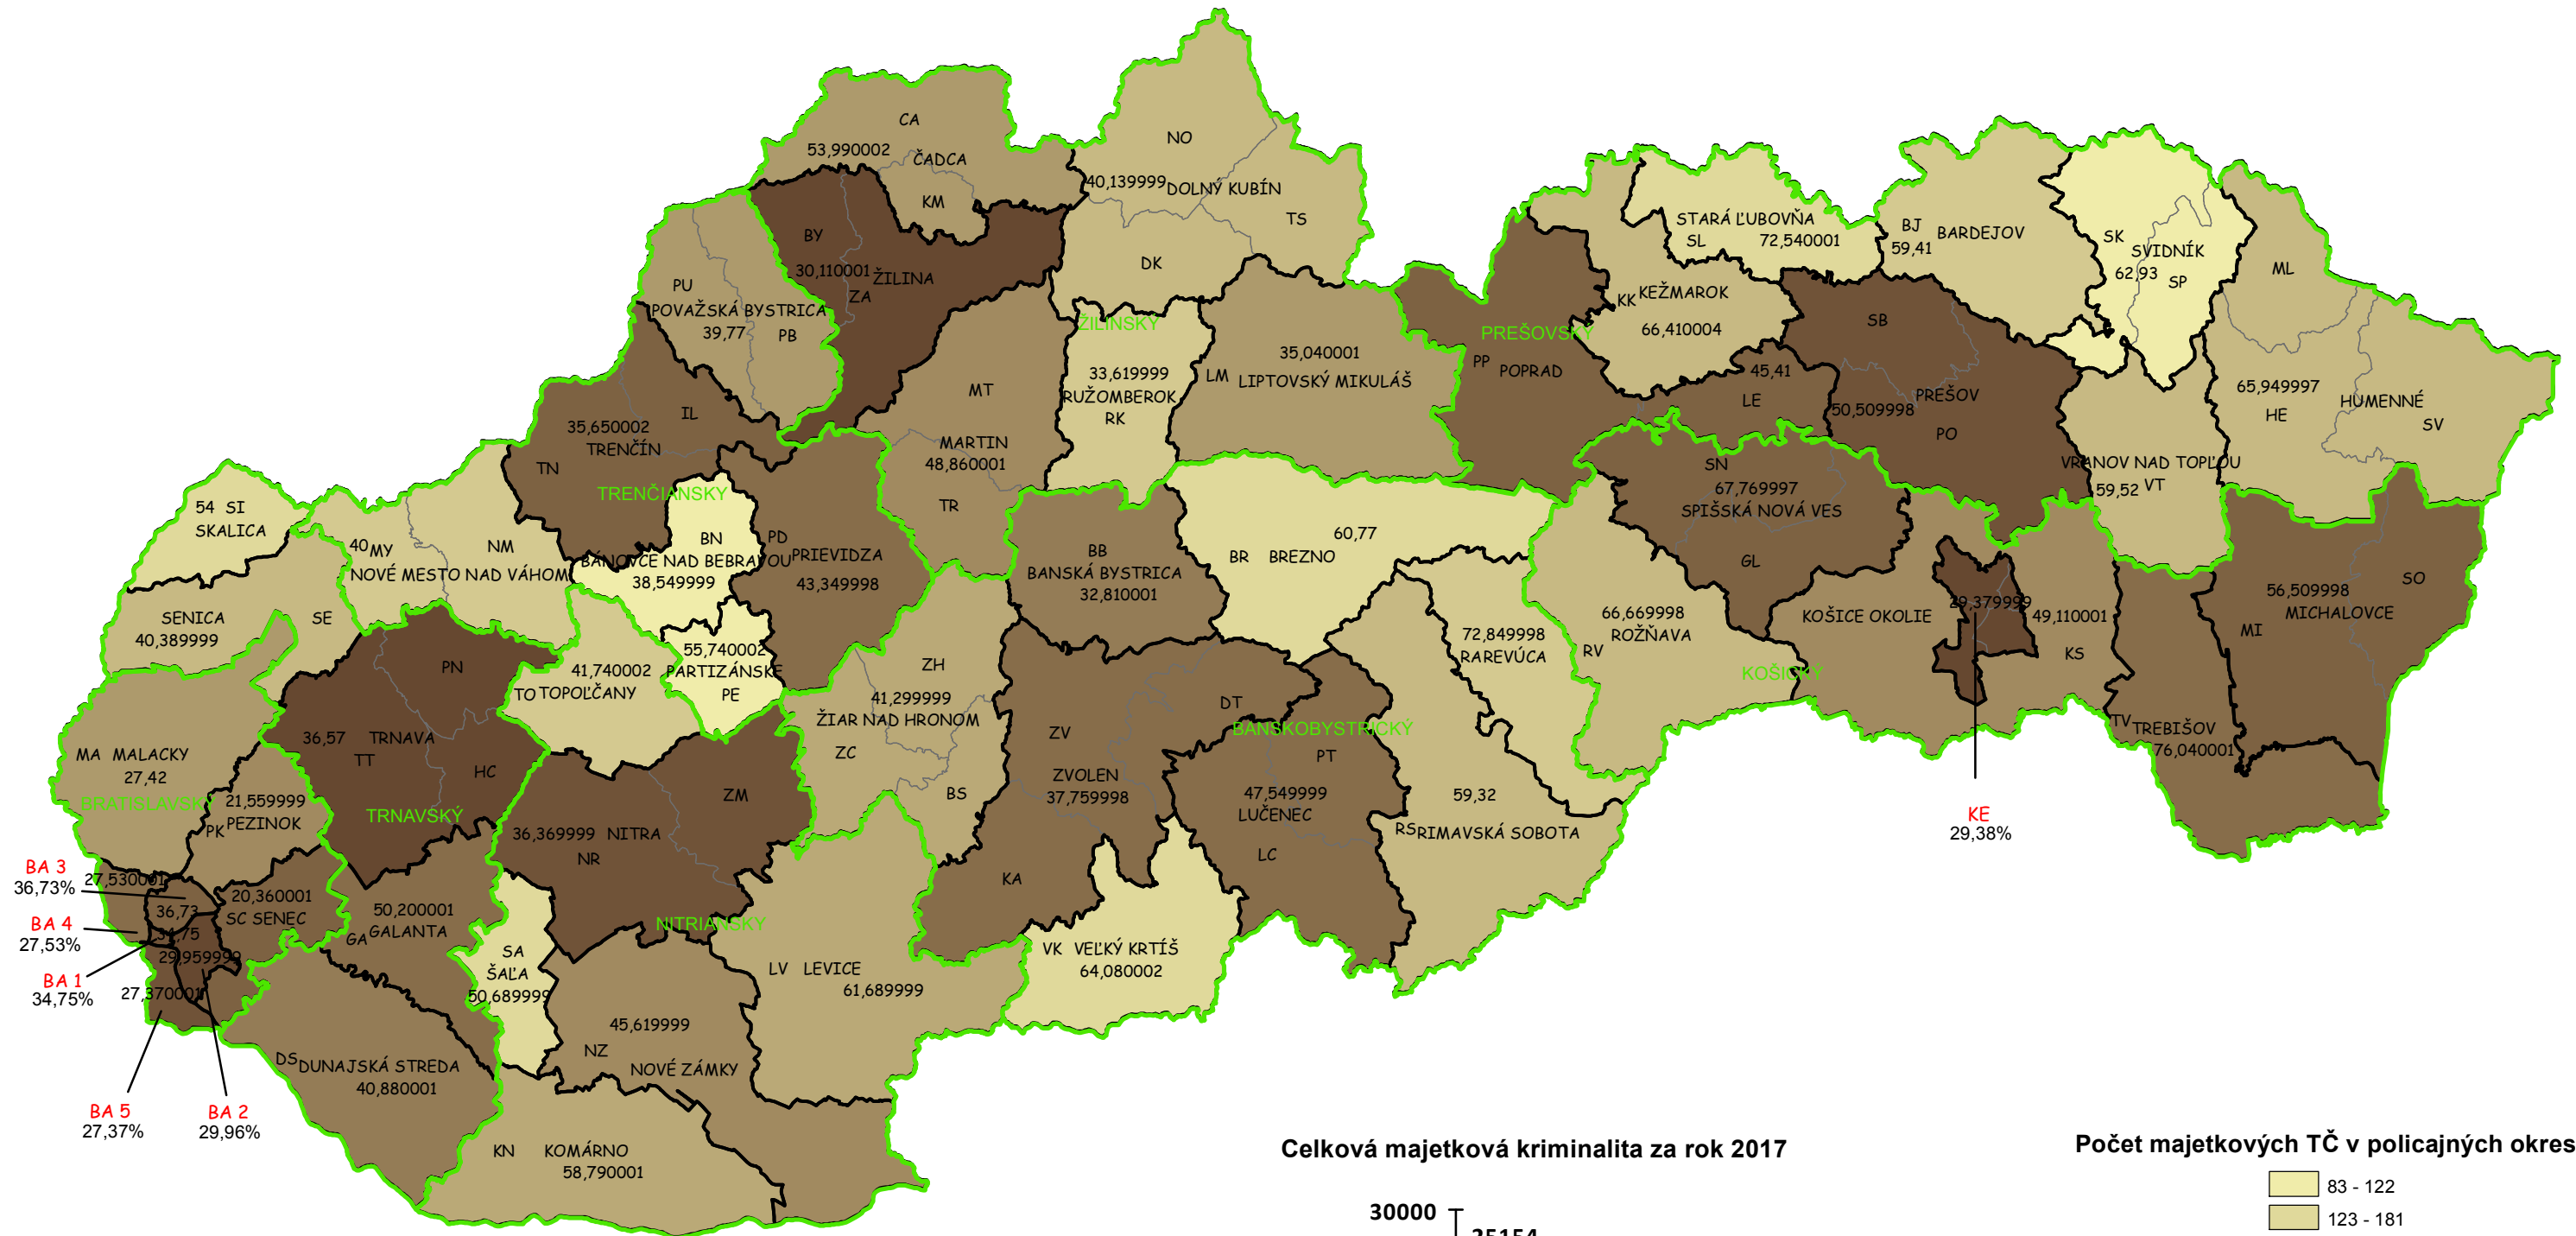

# Mapa majetkových trestných činov v SR za rok 2017

**BA 3**  
 36,73%  
**BA 4**  
 27,53%  
**BA 1**  
 34,75%  
**BA 5**  
 27,37%  
**BA 2**  
 29,96%

**KE**  
 29,38%

Celková majetková kriminalita za rok 2017

Počet majetkových TČ v policajných okresoch

\* 100% miera objasnenosti v danom policajnom okrese