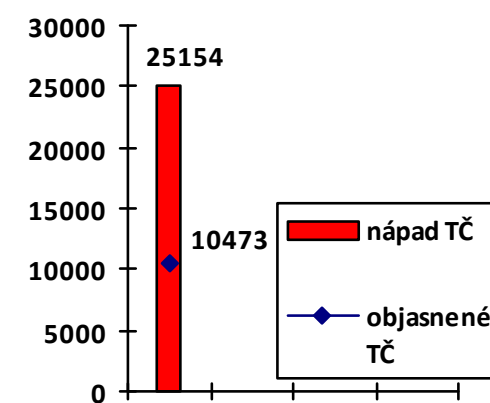

# Mapa majetkových trestných činov v SR za rok 2017

**BA 3**  
 36,73%  
**BA 4**  
 27,53%  
**BA 1**  
 34,75%  
**BA 5**  
 27,37%  
**BA 2**  
 29,96%

**KE**  
 29,38%

Celková majetková kriminalita za rok 2017

Počet majetkových TČ v policajných okresoch

\* 100% miera objasnenosti v danom policajnom okrese