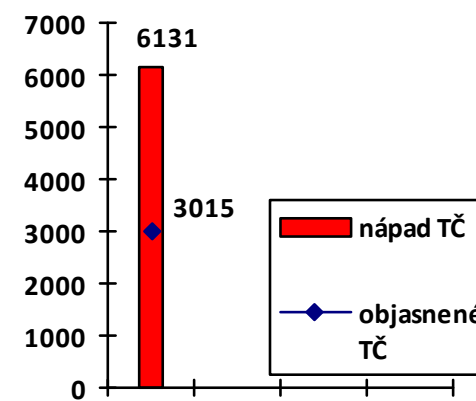

Mapa majetkových trestných činov v SR za 1. štvrťrok 2018

BA 3
 35,63%
BA 4
 31,78%
BA 1
 29,23%
BA 5
 28,1%
BA 2
 41,54%

Celková majetková kriminalita za 1. štvrťrok 2018

Počet majetkových TČ v policajných okresoch

* 100% miera objasnenosti v danom policajnom okrese