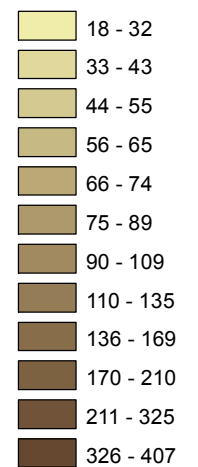

Mapa majetkových trestných činov v SR za 1. štvrťrok 2018

BA 3
 35,63%
BA 4
 31,78%
BA 1
 29,23%
BA 5
 28,1%
BA 2
 41,54%

Celková majetková kriminalita za 1. štvrťrok 2018

Počet majetkových TČ v policajných okresoch

* 100% miera objasnenosti v danom policajnom okrese