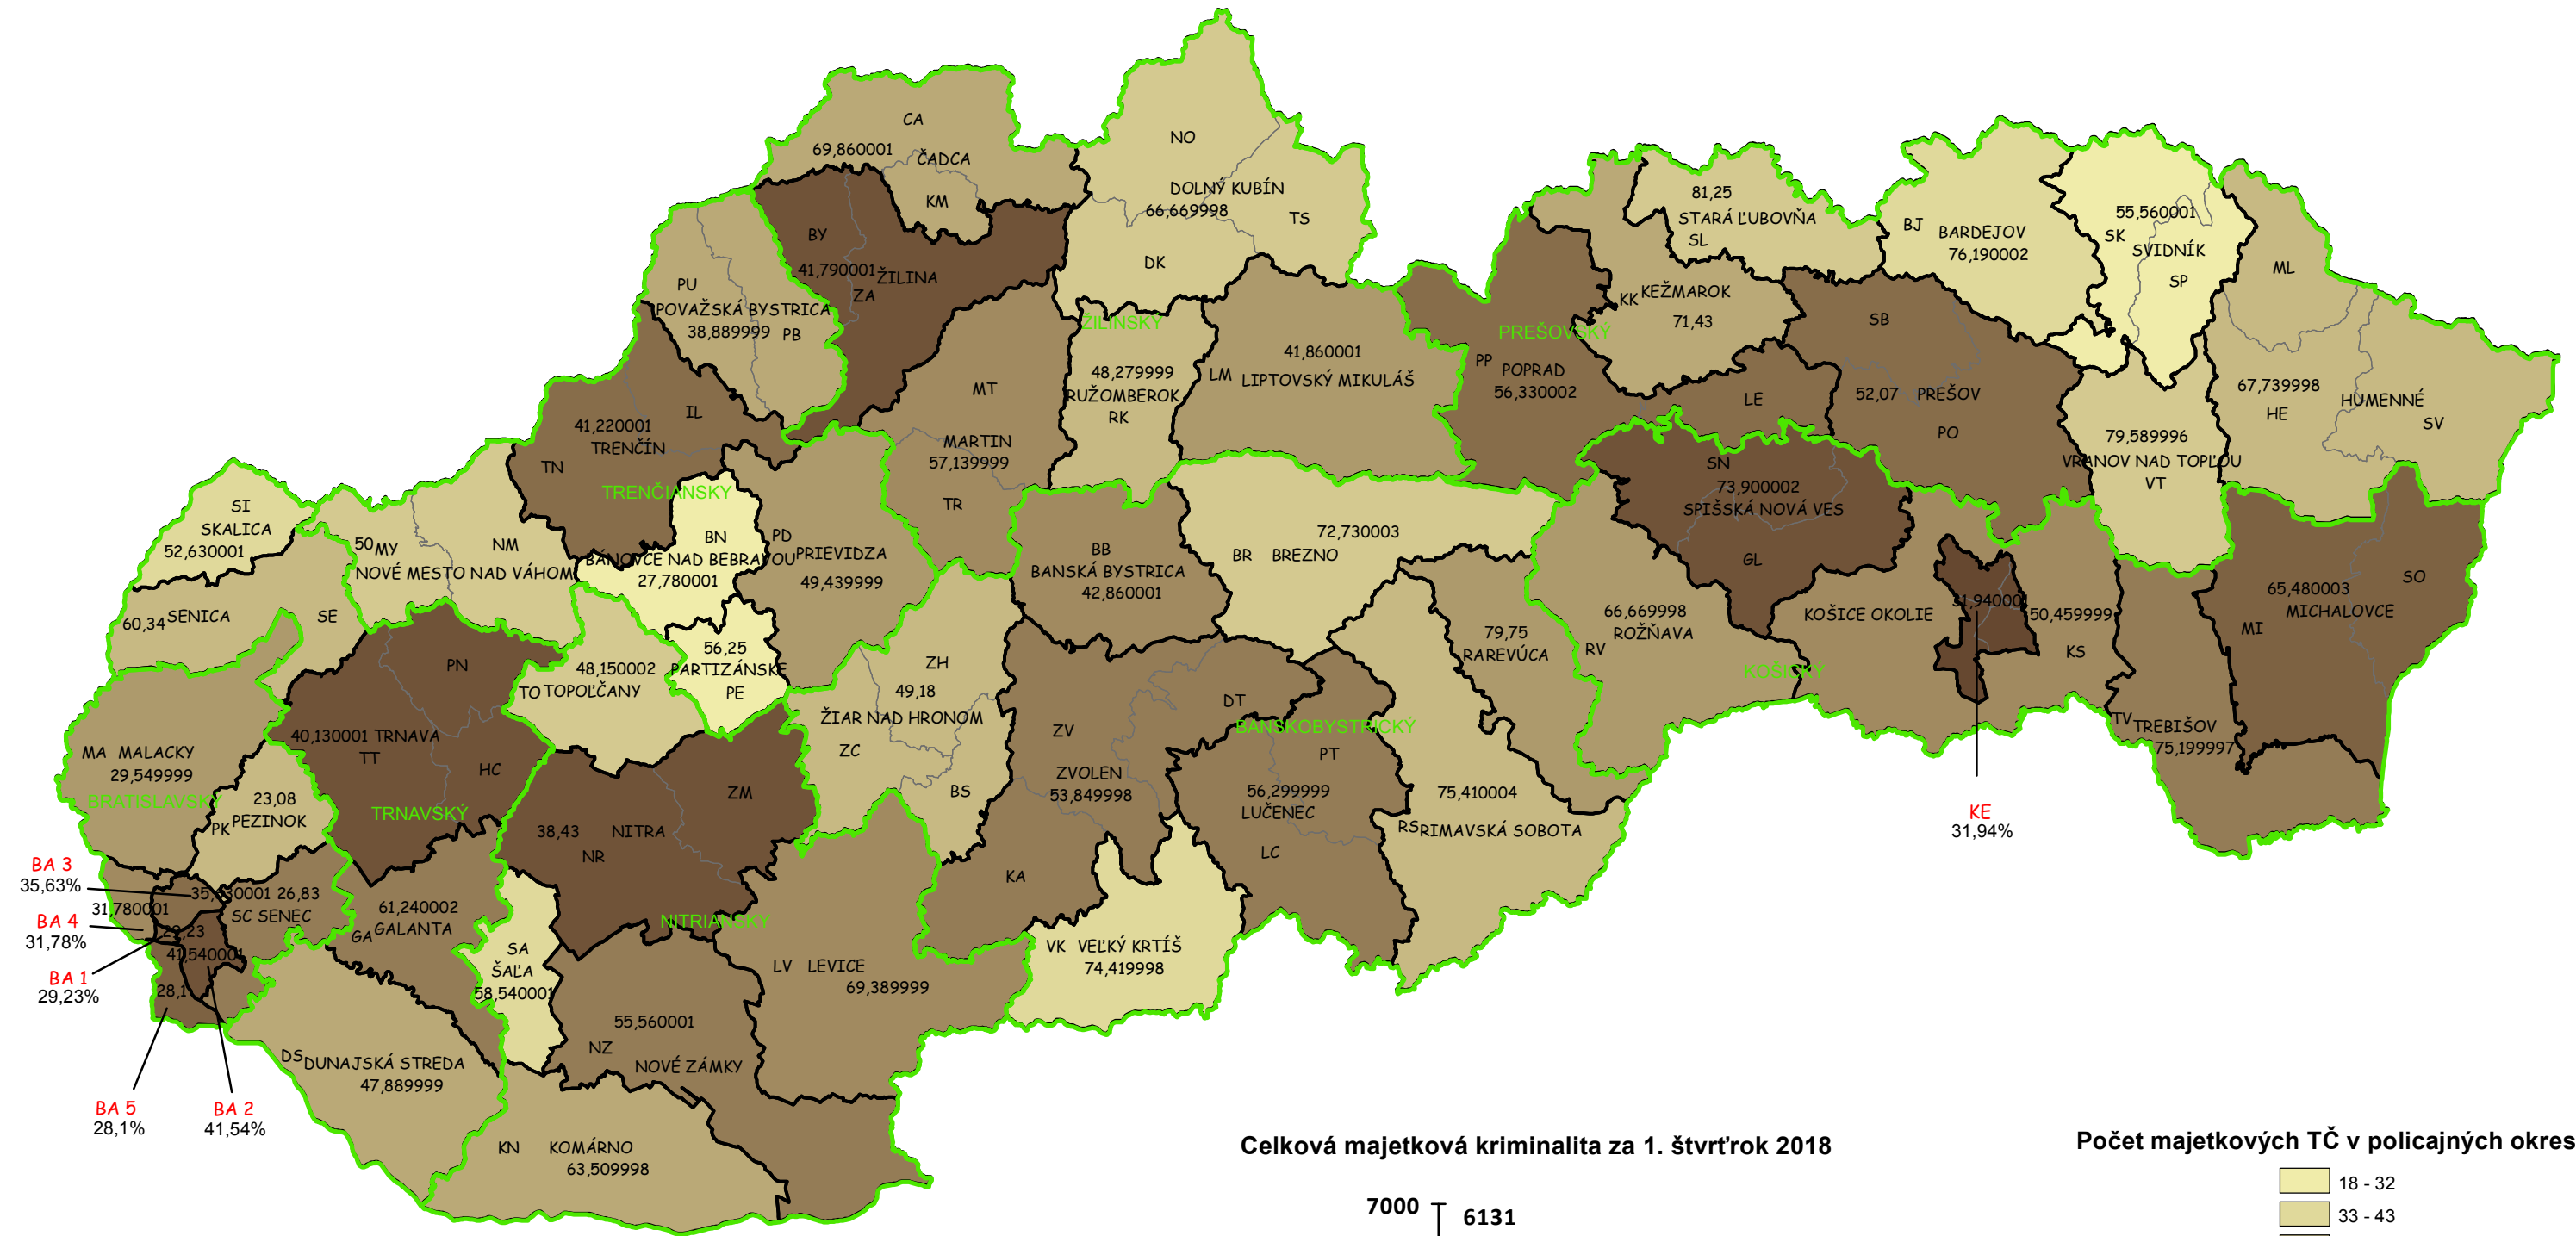

Mapa majetkových trestných činov v SR za 1. štvrťrok 2018

BA 3
 35,63%
BA 4
 31,78%
BA 1
 29,23%
BA 5
 28,1%
BA 2
 41,54%

Celková majetková kriminalita za 1. štvrťrok 2018

Počet majetkových TČ v policajných okresoch

* 100% miera objasnenosti v danom policajnom okrese