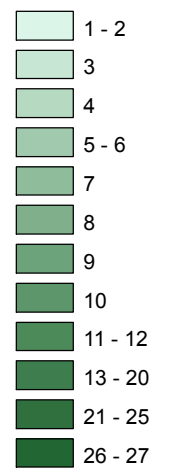

Mapa mravnostných trestných činov v SR za 1. štvrťrok 2018

BA 3
3,7%

BA 4
50%

BA 1
25%

BA 5
50%

BA 2
50%

KE
30%

Celková mravnostná kriminalita za 1. štvrťrok 2018

Počet mravnostných TČ v policajných okresoch

* 100% miera objasnenosti v danom policajnom okrese