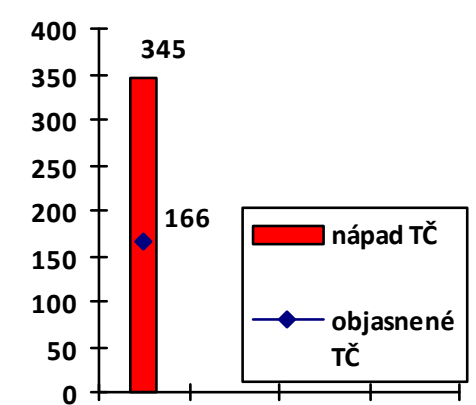

Mapa mravnostných trestných činov v SR za 1. štvrťrok 2018

BA 3
3,7%

BA 4
50%

BA 1
25%

BA 5
50%

BA 2
50%

KE
30%

Celková mravnostná kriminalita za 1. štvrťrok 2018

Počet mravnostných TČ v policajných okresoch

* 100% miera objasnenosti v danom policajnom okrese