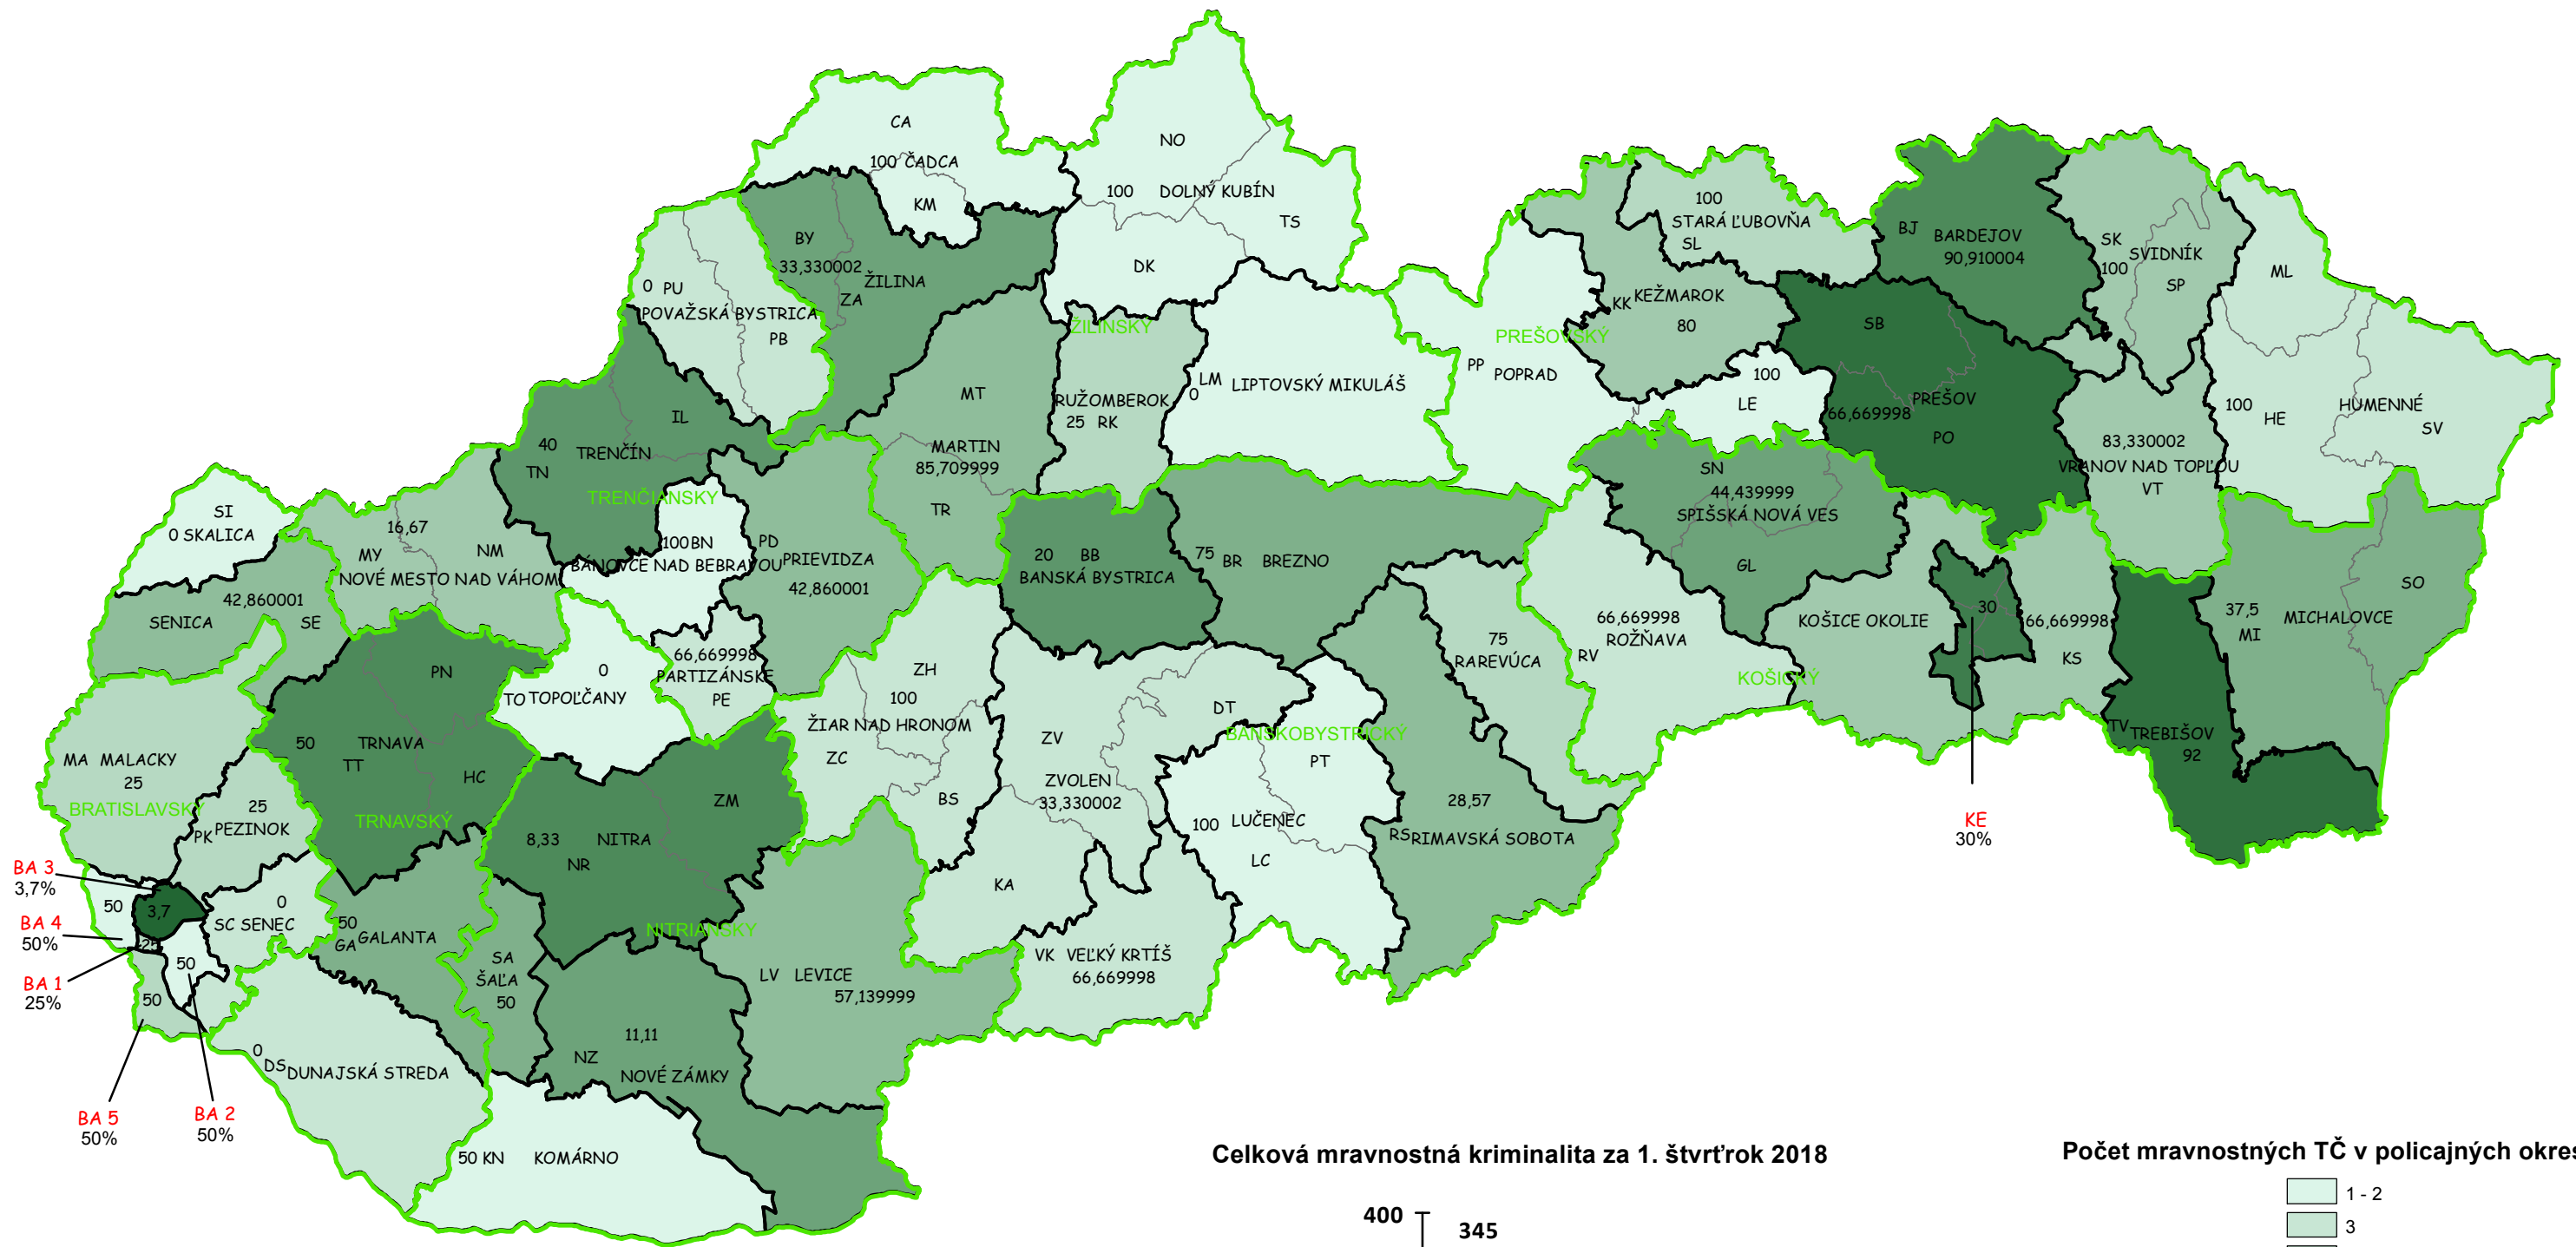

Mapa mravnostných trestných činov v SR za 1. štvrťrok 2018

BA 3
3,7%

BA 4
50%

BA 1
25%

BA 5
50%

BA 2
50%

KE
30%

Celková mravnostná kriminalita za 1. štvrťrok 2018

Počet mravnostných TČ v policajných okresoch

* 100% miera objasnenosti v danom policajnom okrese