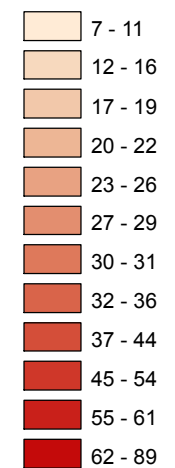

# Mapa násilných trestných činov v SR za 1. štvrťrok 2018

Celková násilná kriminalita za 1. štvrťrok 2018

Počet násilných TČ v policajných okresoch

\* 100% miera objasnenosti v danom policajnom okrese