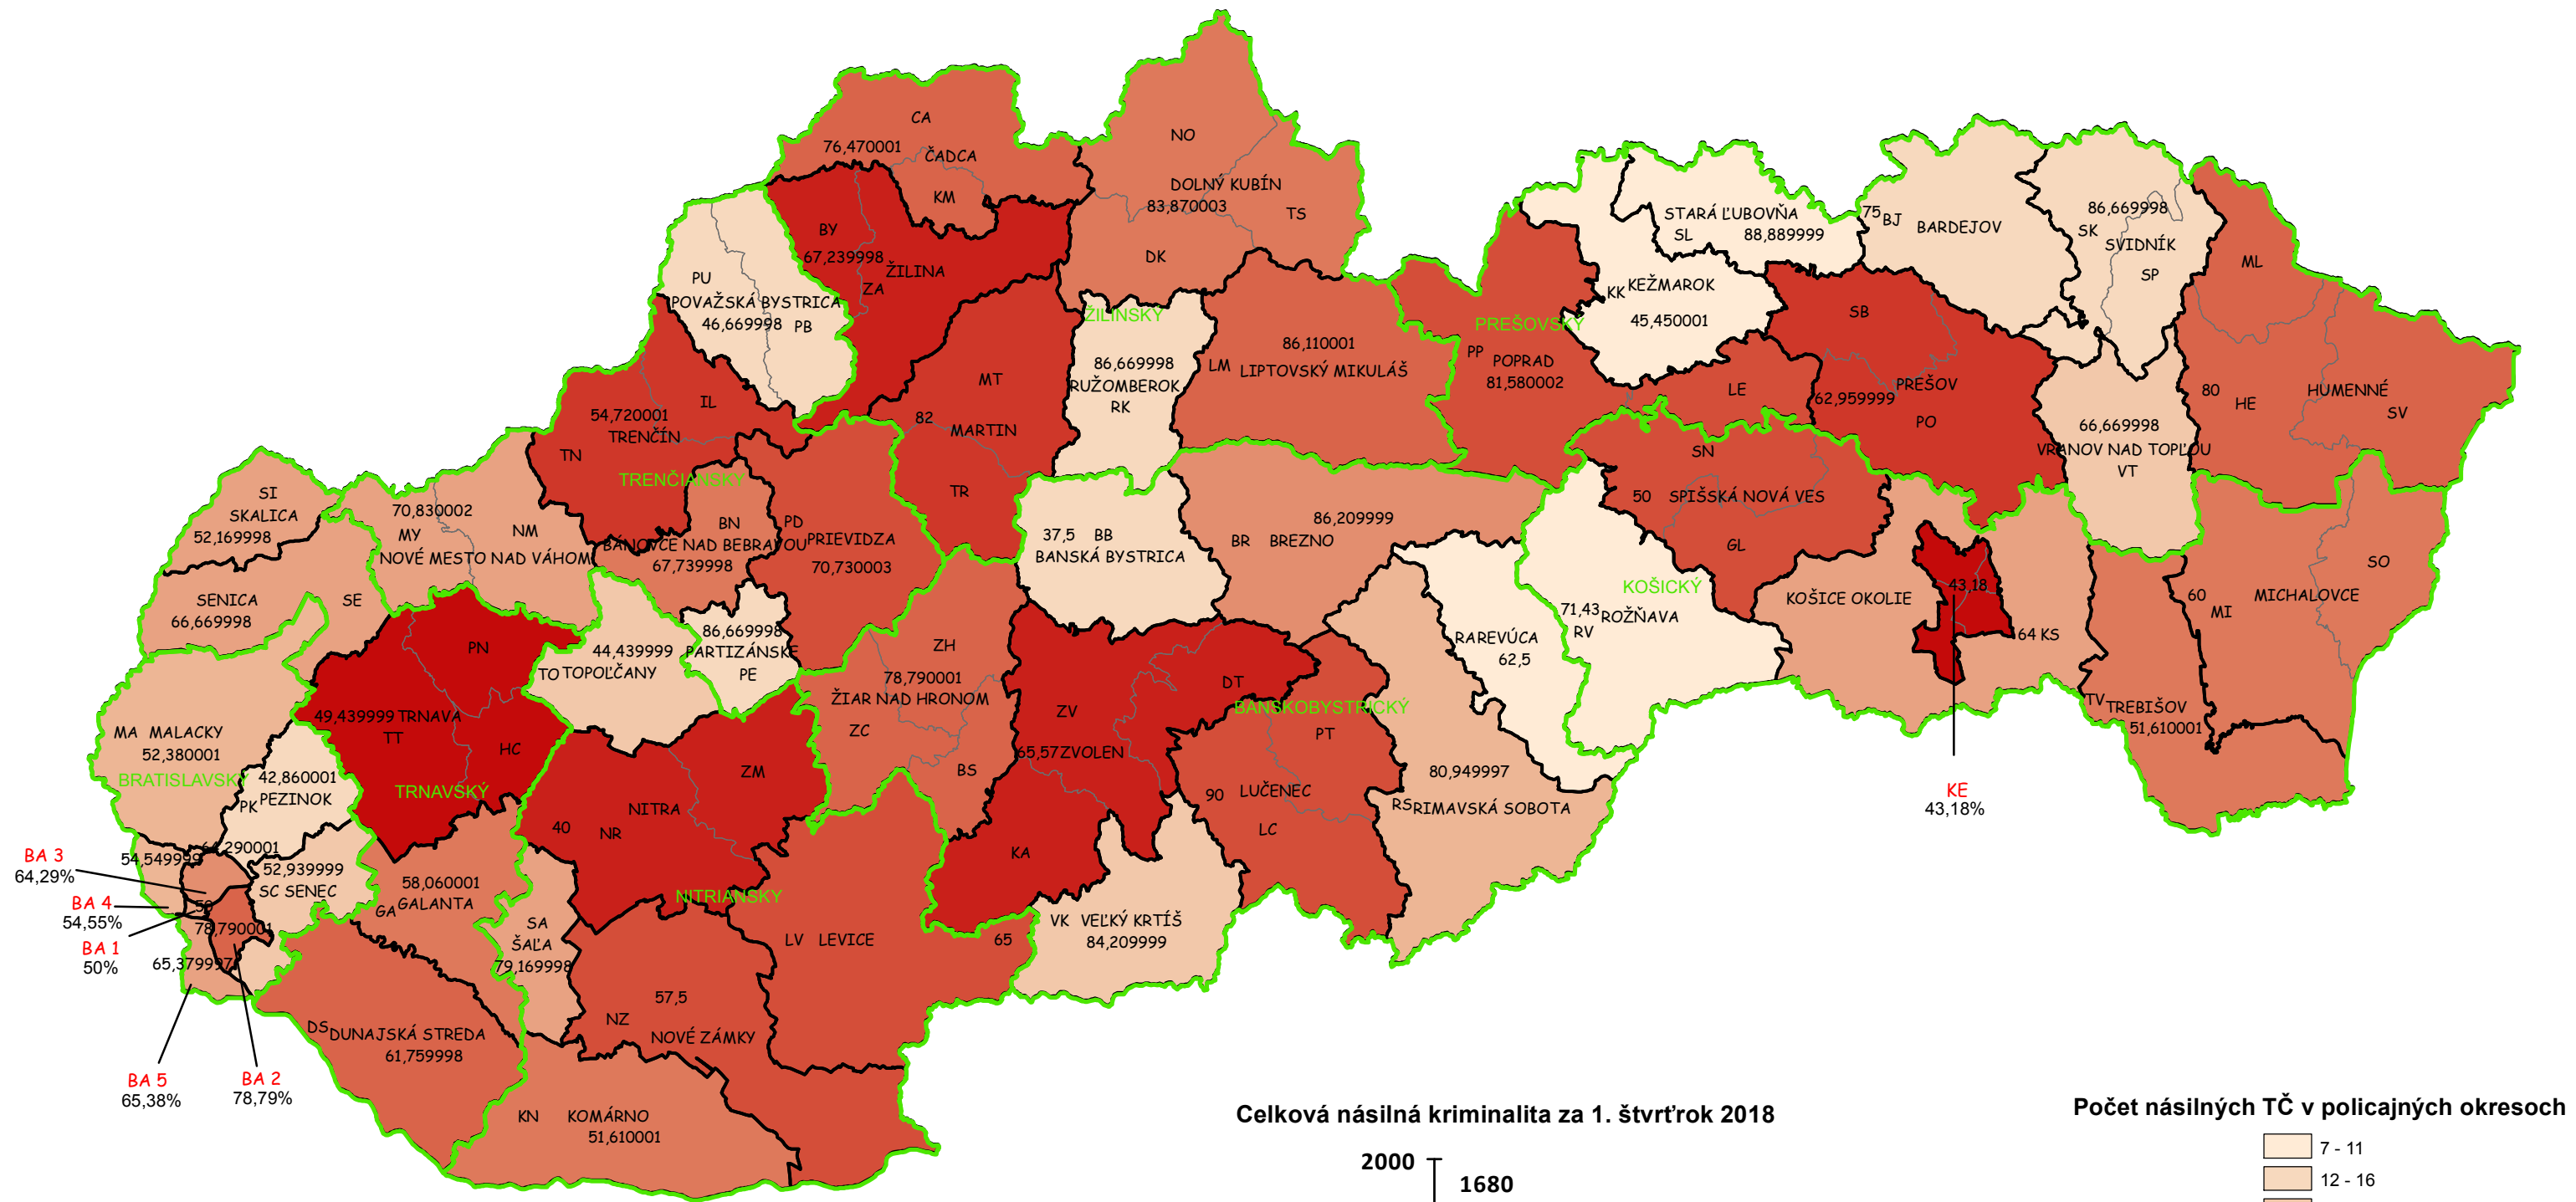

# Mapa násilných trestných činov v SR za 1. štvrťrok 2018

Celková násilná kriminalita za 1. štvrťrok 2018

Počet násilných TČ v policajných okresoch

\* 100% miera objasnenosti v danom policajnom okrese