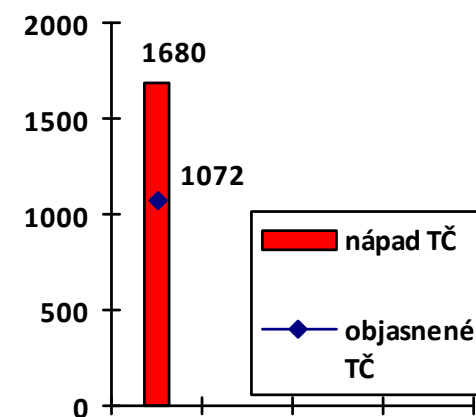

# Mapa násilných trestných činov v SR za 1. štvrťrok 2018

Celková násilná kriminalita za 1. štvrťrok 2018

Počet násilných TČ v policajných okresoch

\* 100% miera objasnenosti v danom policajnom okrese