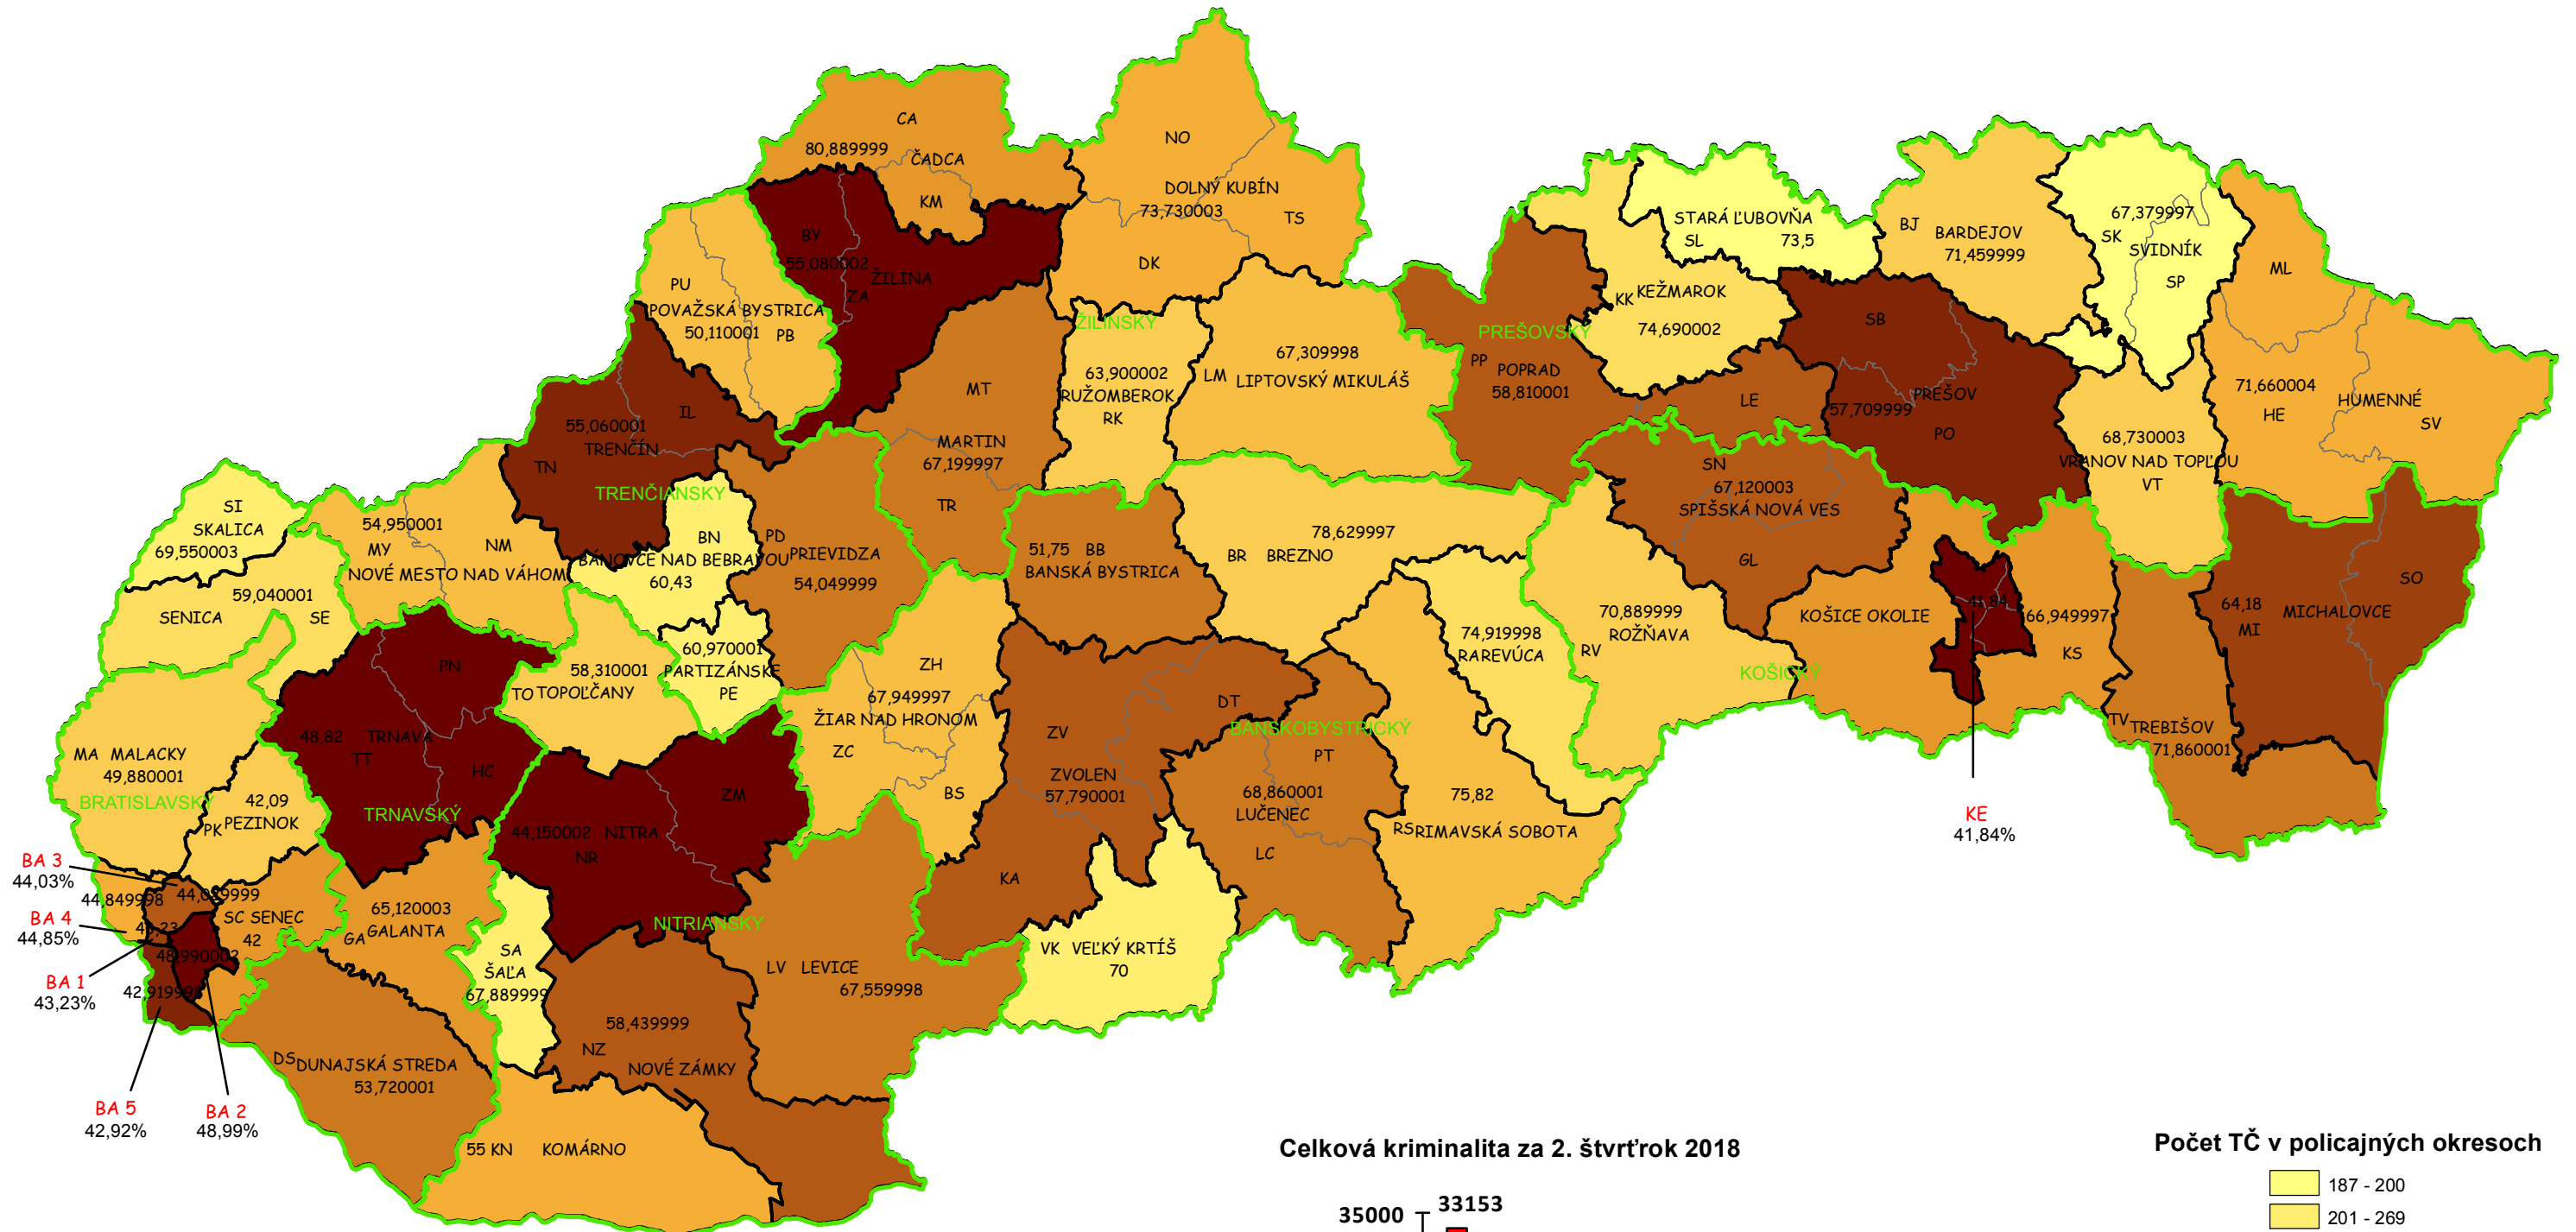

Mapa trestných činov v SR za 2. štvrťrok 2018

BA 3
44,03%
BA 4
44,85%
BA 1
43,23%
BA 5
42,92%
BA 2
48,99%

KE
41,84%

Celková kriminalita za 2. štvrťrok 2018

Počet TČ v policajných okresoch

* 100% miera objasnenosti v danom policajnom okrese