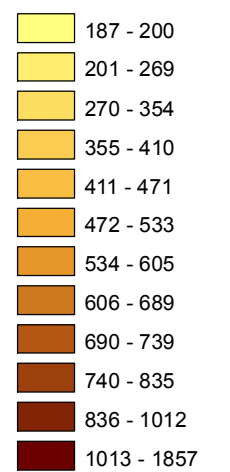

Mapa trestných činov v SR za 2. štvrťrok 2018

BA 3
44,03%
BA 4
44,85%
BA 1
43,23%
BA 5
42,92%
BA 2
48,99%

KE
41,84%

Celková kriminalita za 2. štvrťrok 2018

Počet TČ v policajných okresoch

* 100% miera objasnenosti v danom policajnom okrese