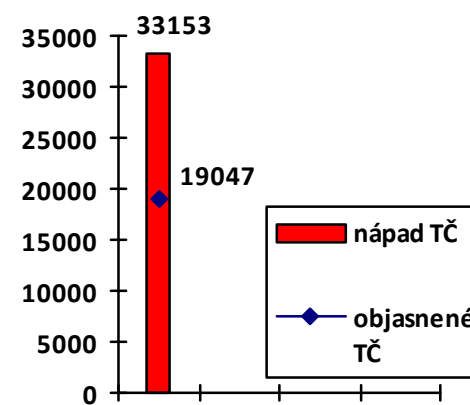

Mapa trestných činov v SR za 2. štvrťrok 2018

BA 3
44,03%
BA 4
44,85%
BA 1
43,23%
BA 5
42,92%
BA 2
48,99%

KE
41,84%

Celková kriminalita za 2. štvrťrok 2018

Počet TČ v policajných okresoch

* 100% miera objasnenosti v danom policajnom okrese