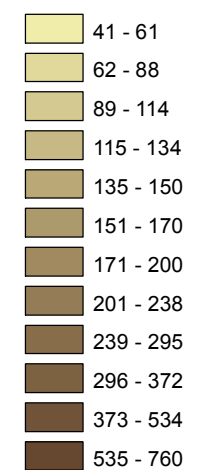

Mapa majetkových trestných činov v SR za 2. štvrťrok 2018

Celková majetková kriminalita za 2. štvrťrok 2018

Počet majetkových TČ v policajných okresoch

* 100% miera objasnenosti v danom policajnom okrese