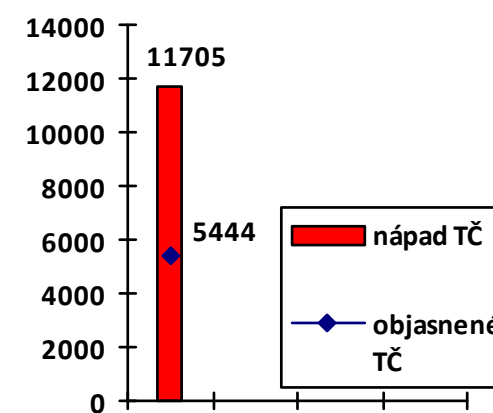

Mapa majetkových trestných činov v SR za 2. štvrťrok 2018

Celková majetková kriminalita za 2. štvrťrok 2018

Počet majetkových TČ v policajných okresoch

* 100% miera objasnenosti v danom policajnom okrese