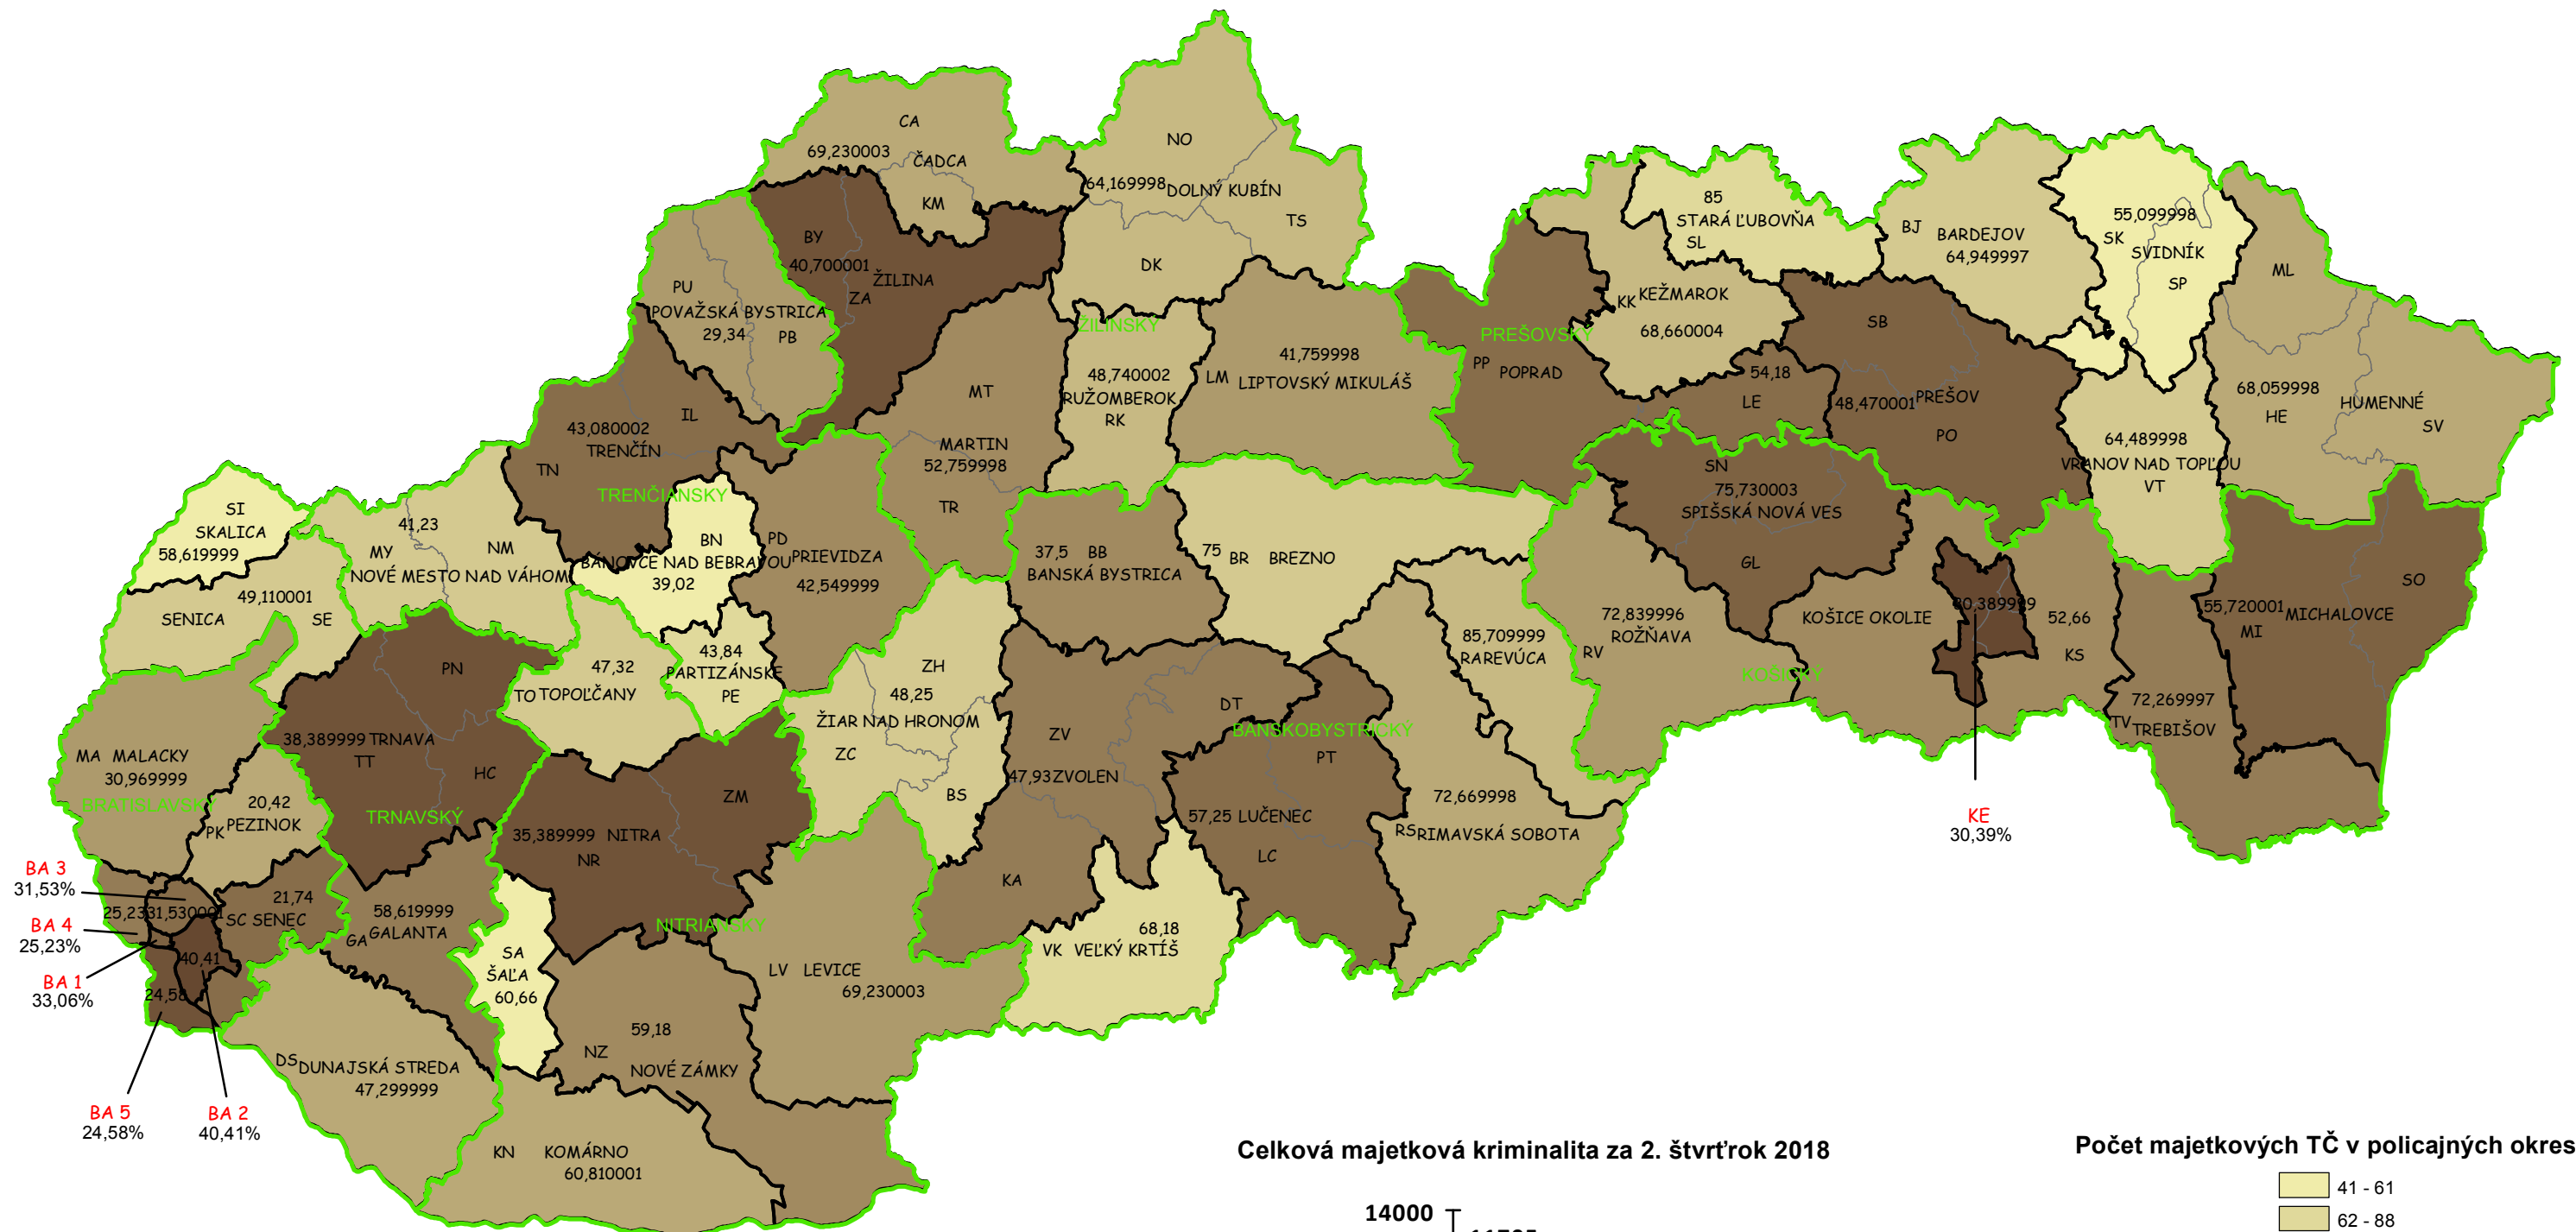

Mapa majetkových trestných činov v SR za 2. štvrťrok 2018

Celková majetková kriminalita za 2. štvrťrok 2018

Počet majetkových TČ v policajných okresoch

* 100% miera objasnenosti v danom policajnom okrese