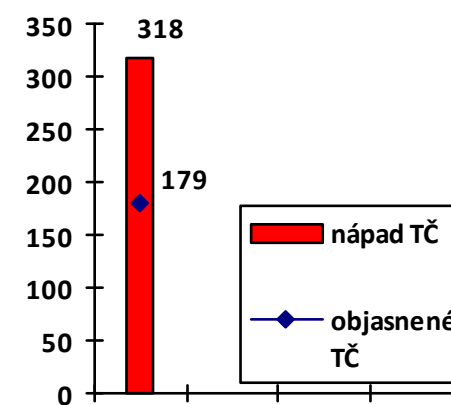

Mapa mravnostných trestných činov v SR za 1. štvrťrok 2019

BA 3 16,67%
BA 4 0%
BA 1 0%
BA 5 28,57%
BA 2 62,5%

KE
 27,27%

Celková mravnostná kriminalita za 1. štvrťrok 2019

Počet mravnostných TČ v policajných okresoch

* 100% miera objasnenosti v danom policajnom okrese