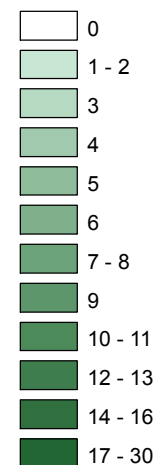

Mapa mravnostných trestných činov v SR za 1. štvrťrok 2019

BA 3 16,67%
BA 4 0%
BA 1 0%
BA 5 28,57%
BA 2 62,5%

KE
 27,27%

Celková mravnostná kriminalita za 1. štvrťrok 2019

Počet mravnostných TČ v policajných okresoch

* 100% miera objasnenosti v danom policajnom okrese