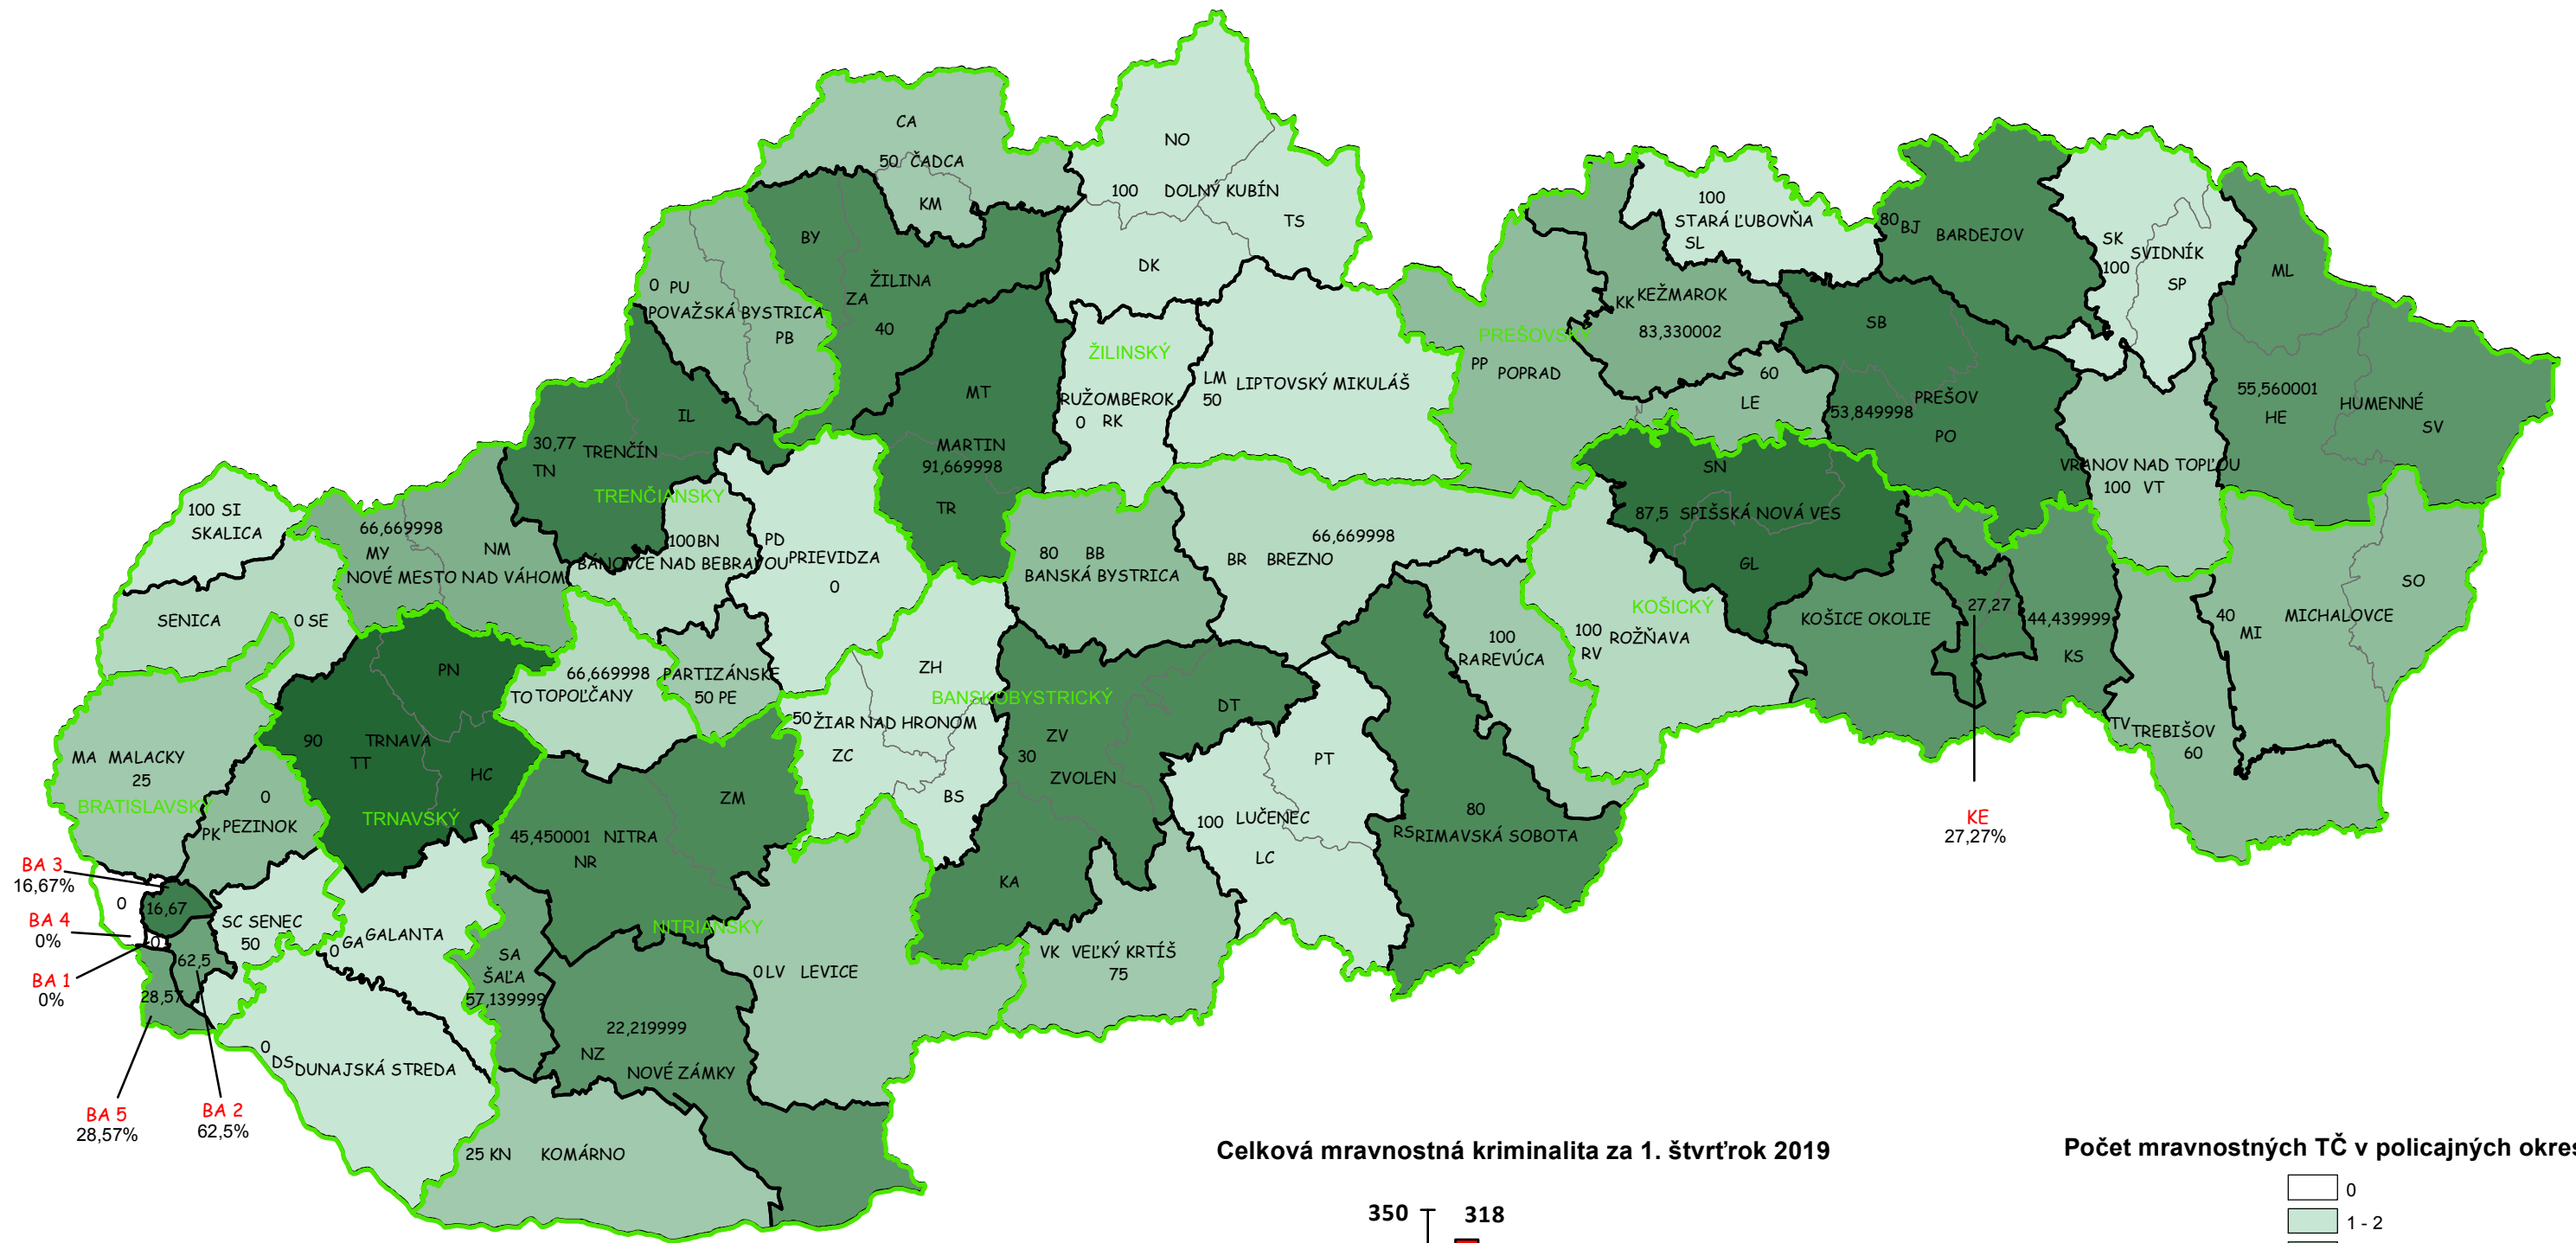

Mapa mravnostných trestných činov v SR za 1. štvrťrok 2019

BA 3 16,67%
BA 4 0%
BA 1 0%
BA 5 28,57%
BA 2 62,5%

KE
 27,27%

Celková mravnostná kriminalita za 1. štvrťrok 2019

Počet mravnostných TČ v policajných okresoch

* 100% miera objasnenosti v danom policajnom okrese