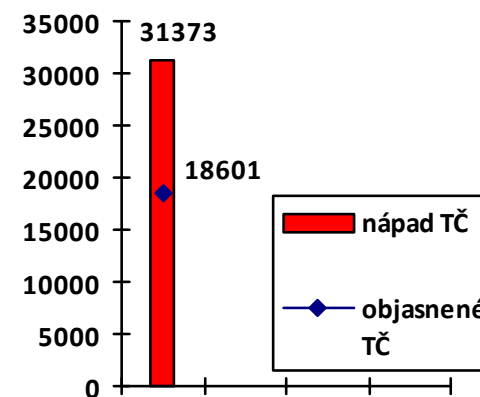

# Mapa trestných činov v SR za 2. štvrťrok 2019

**BA 3**  
44,16%

**BA 4**  
47,42%

**BA 1**  
43,62%

**BA 5**  
44,36%

**BA 2**  
49,05%

Celková kriminalita za 2. štvrťrok 2019

Počet TČ v policajných okresoch

\* 100% miera objasnenosti v danom policajnom okrese