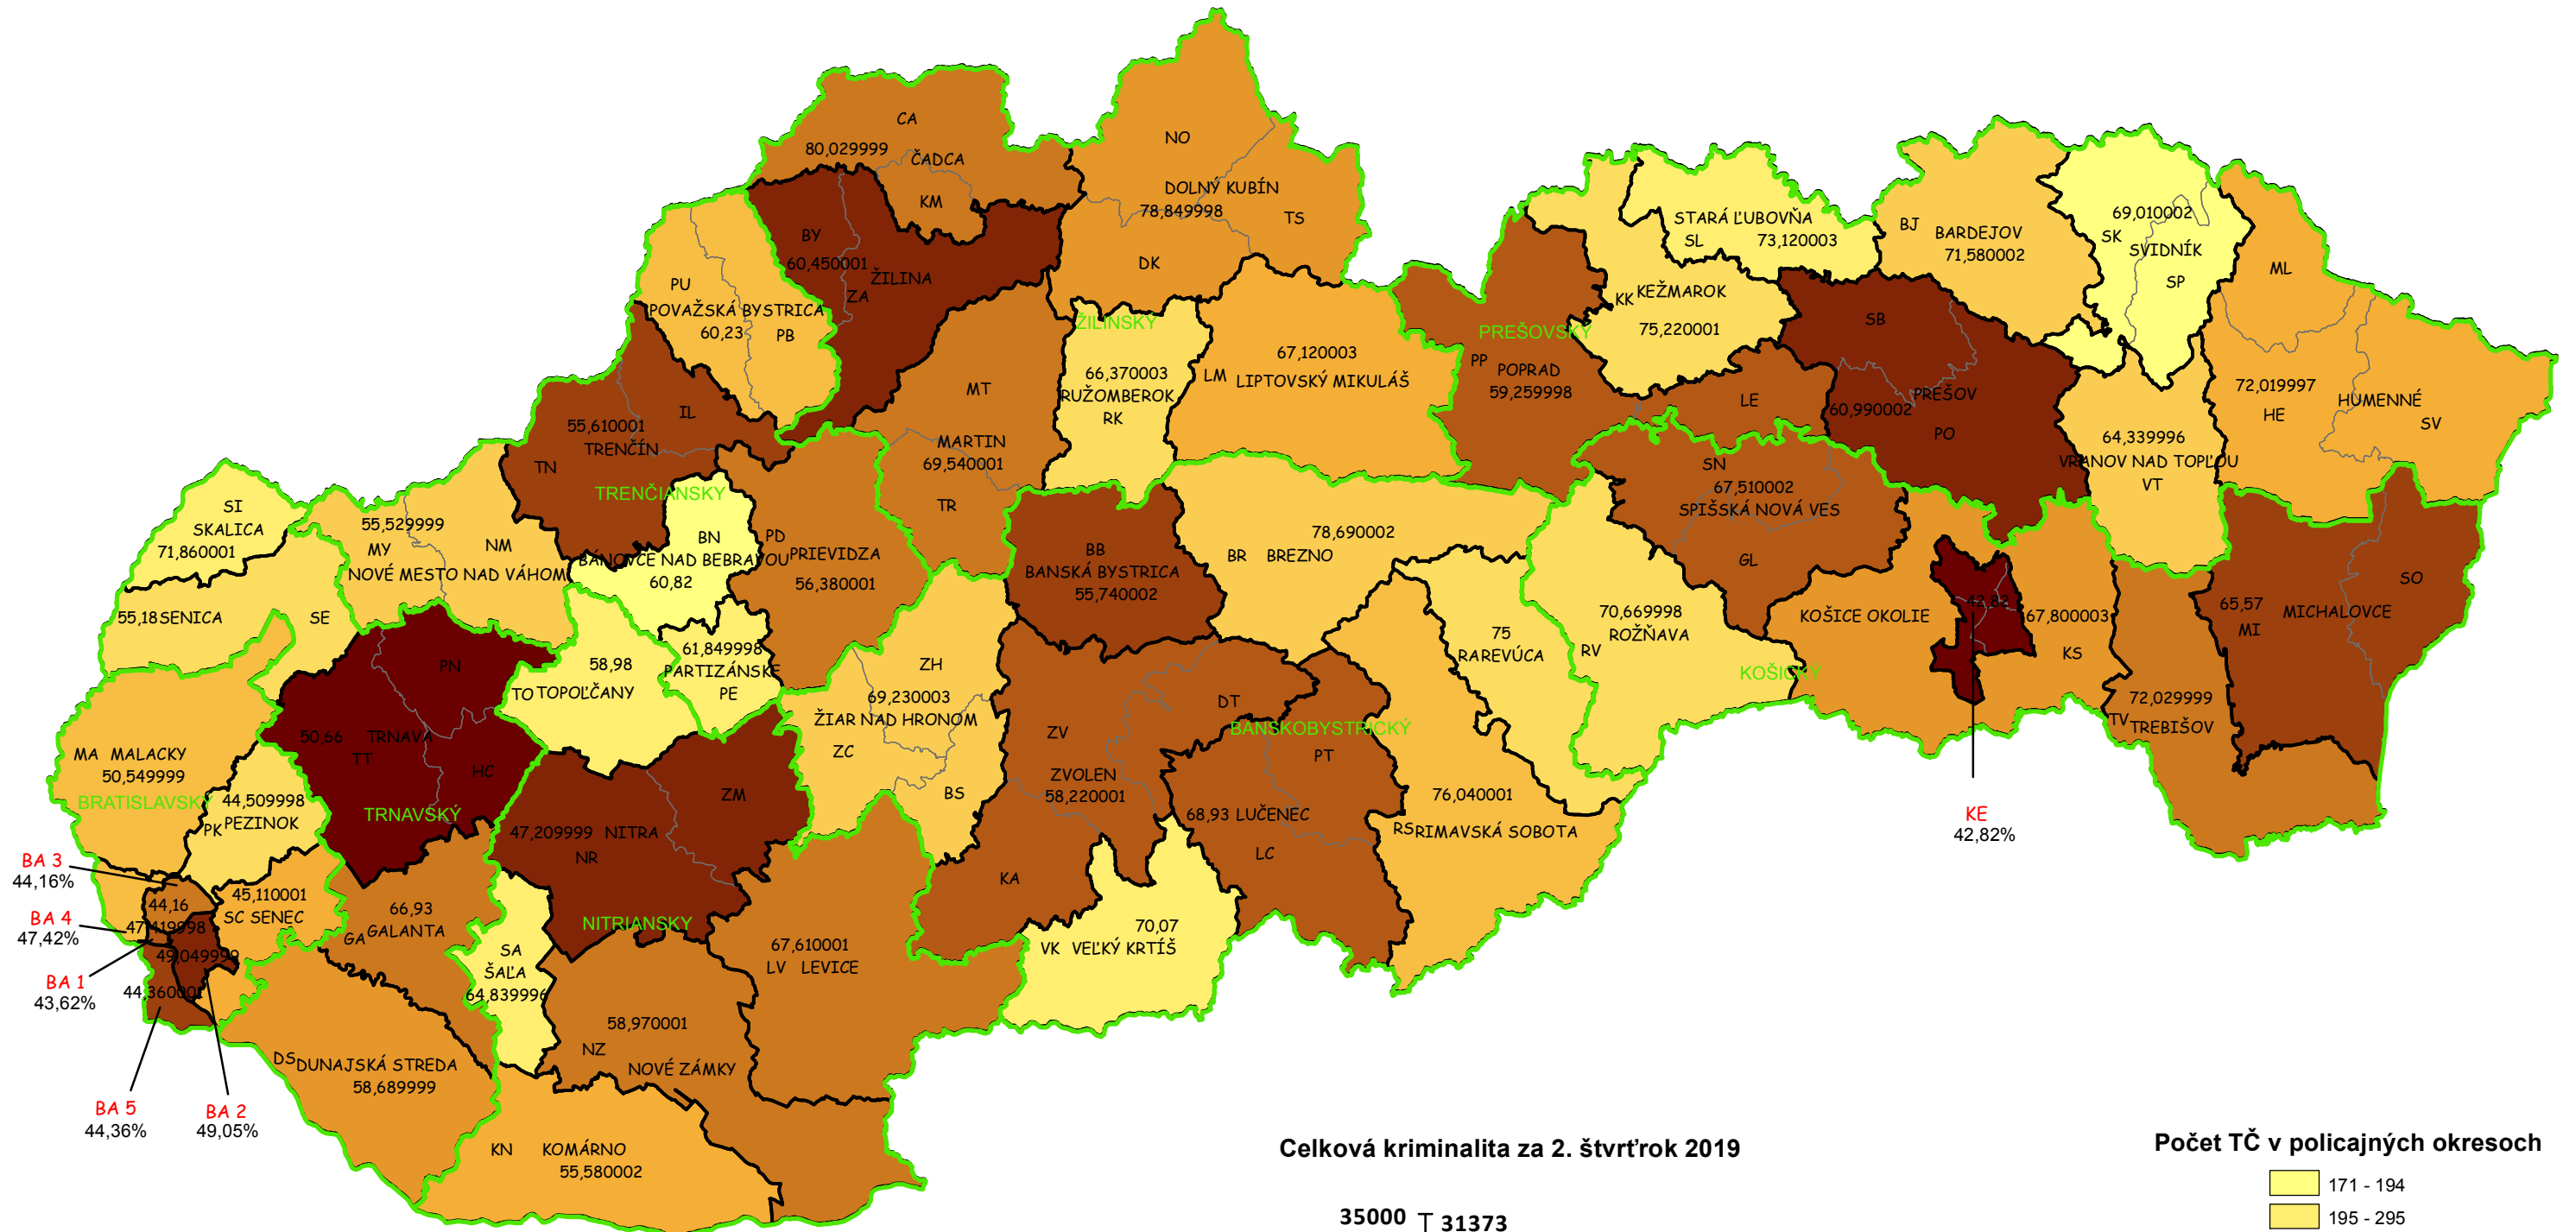

# Mapa trestných činov v SR za 2. štvrťrok 2019

**BA 3**  
44,16%

**BA 4**  
47,42%

**BA 1**  
43,62%

**BA 5**  
44,36%

**BA 2**  
49,05%

Celková kriminalita za 2. štvrťrok 2019

Počet TČ v policajných okresoch

\* 100% miera objasnenosti v danom policajnom okrese