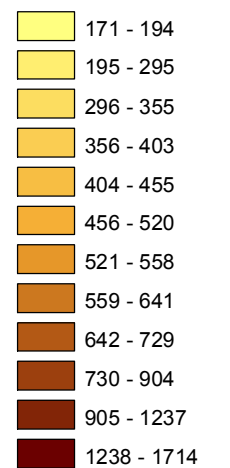

# Mapa trestných činov v SR za 2. štvrťrok 2019

**BA 3**  
44,16%

**BA 4**  
47,42%

**BA 1**  
43,62%

**BA 5**  
44,36%

**BA 2**  
49,05%

Celková kriminalita za 2. štvrťrok 2019

Počet TČ v policajných okresoch

\* 100% miera objasnenosti v danom policajnom okrese