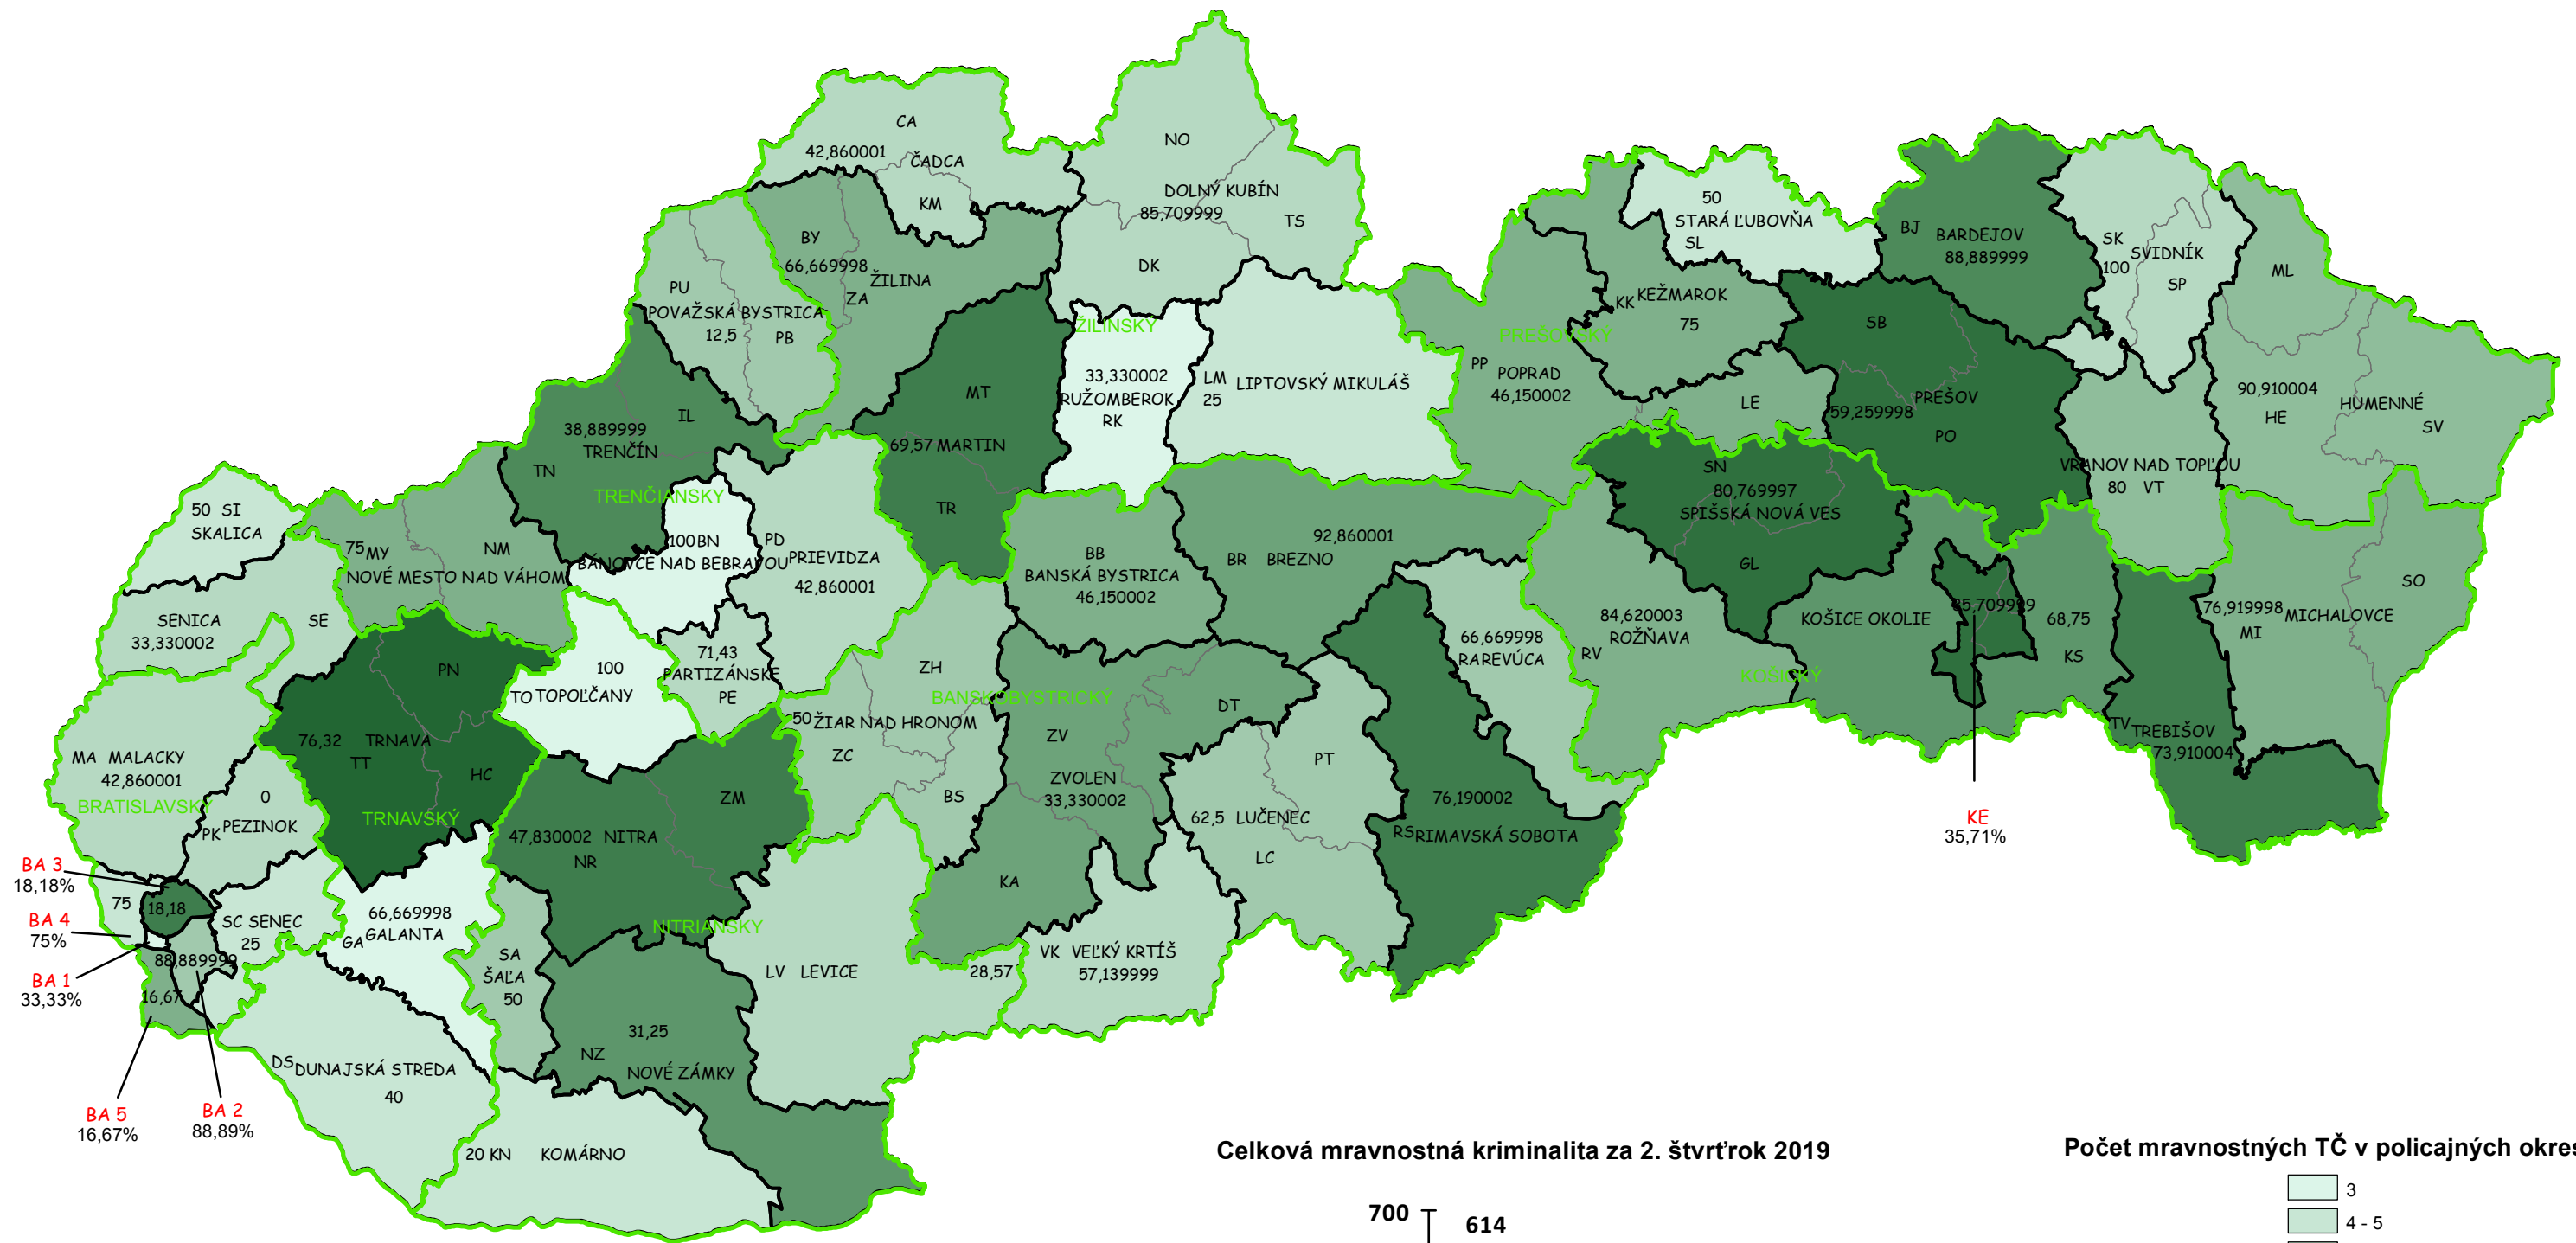

Mapa mravnostných trestných činov v SR za 2. štvrťrok 2019

BA 3
18,18%
BA 4
75%
BA 1
33,33%
BA 5
16,67%
BA 2
88,89%

KE
35,71%

Celková mravnostná kriminalita za 2. štvrťrok 2019

Počet mravnostných TČ v policajných okresoch

* 100% miera objasnenosti v danom policajnom okrese