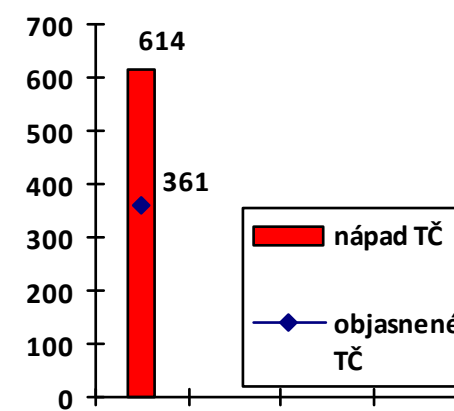

Mapa mravnostných trestných činov v SR za 2. štvrťrok 2019

BA 3
18,18%
BA 4
75%
BA 1
33,33%
BA 5
16,67%
BA 2
88,89%

KE
35,71%

Celková mravnostná kriminalita za 2. štvrťrok 2019

Počet mravnostných TČ v policajných okresoch

* 100% miera objasnenosti v danom policajnom okrese