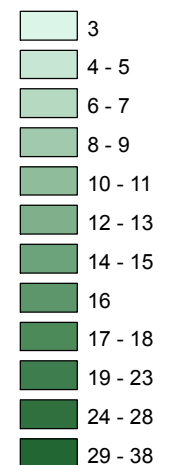

Mapa mravnostných trestných činov v SR za 2. štvrťrok 2019

BA 3
18,18%
BA 4
75%
BA 1
33,33%
BA 5
16,67%
BA 2
88,89%

KE
35,71%

Celková mravnostná kriminalita za 2. štvrťrok 2019

Počet mravnostných TČ v policajných okresoch

* 100% miera objasnenosti v danom policajnom okrese