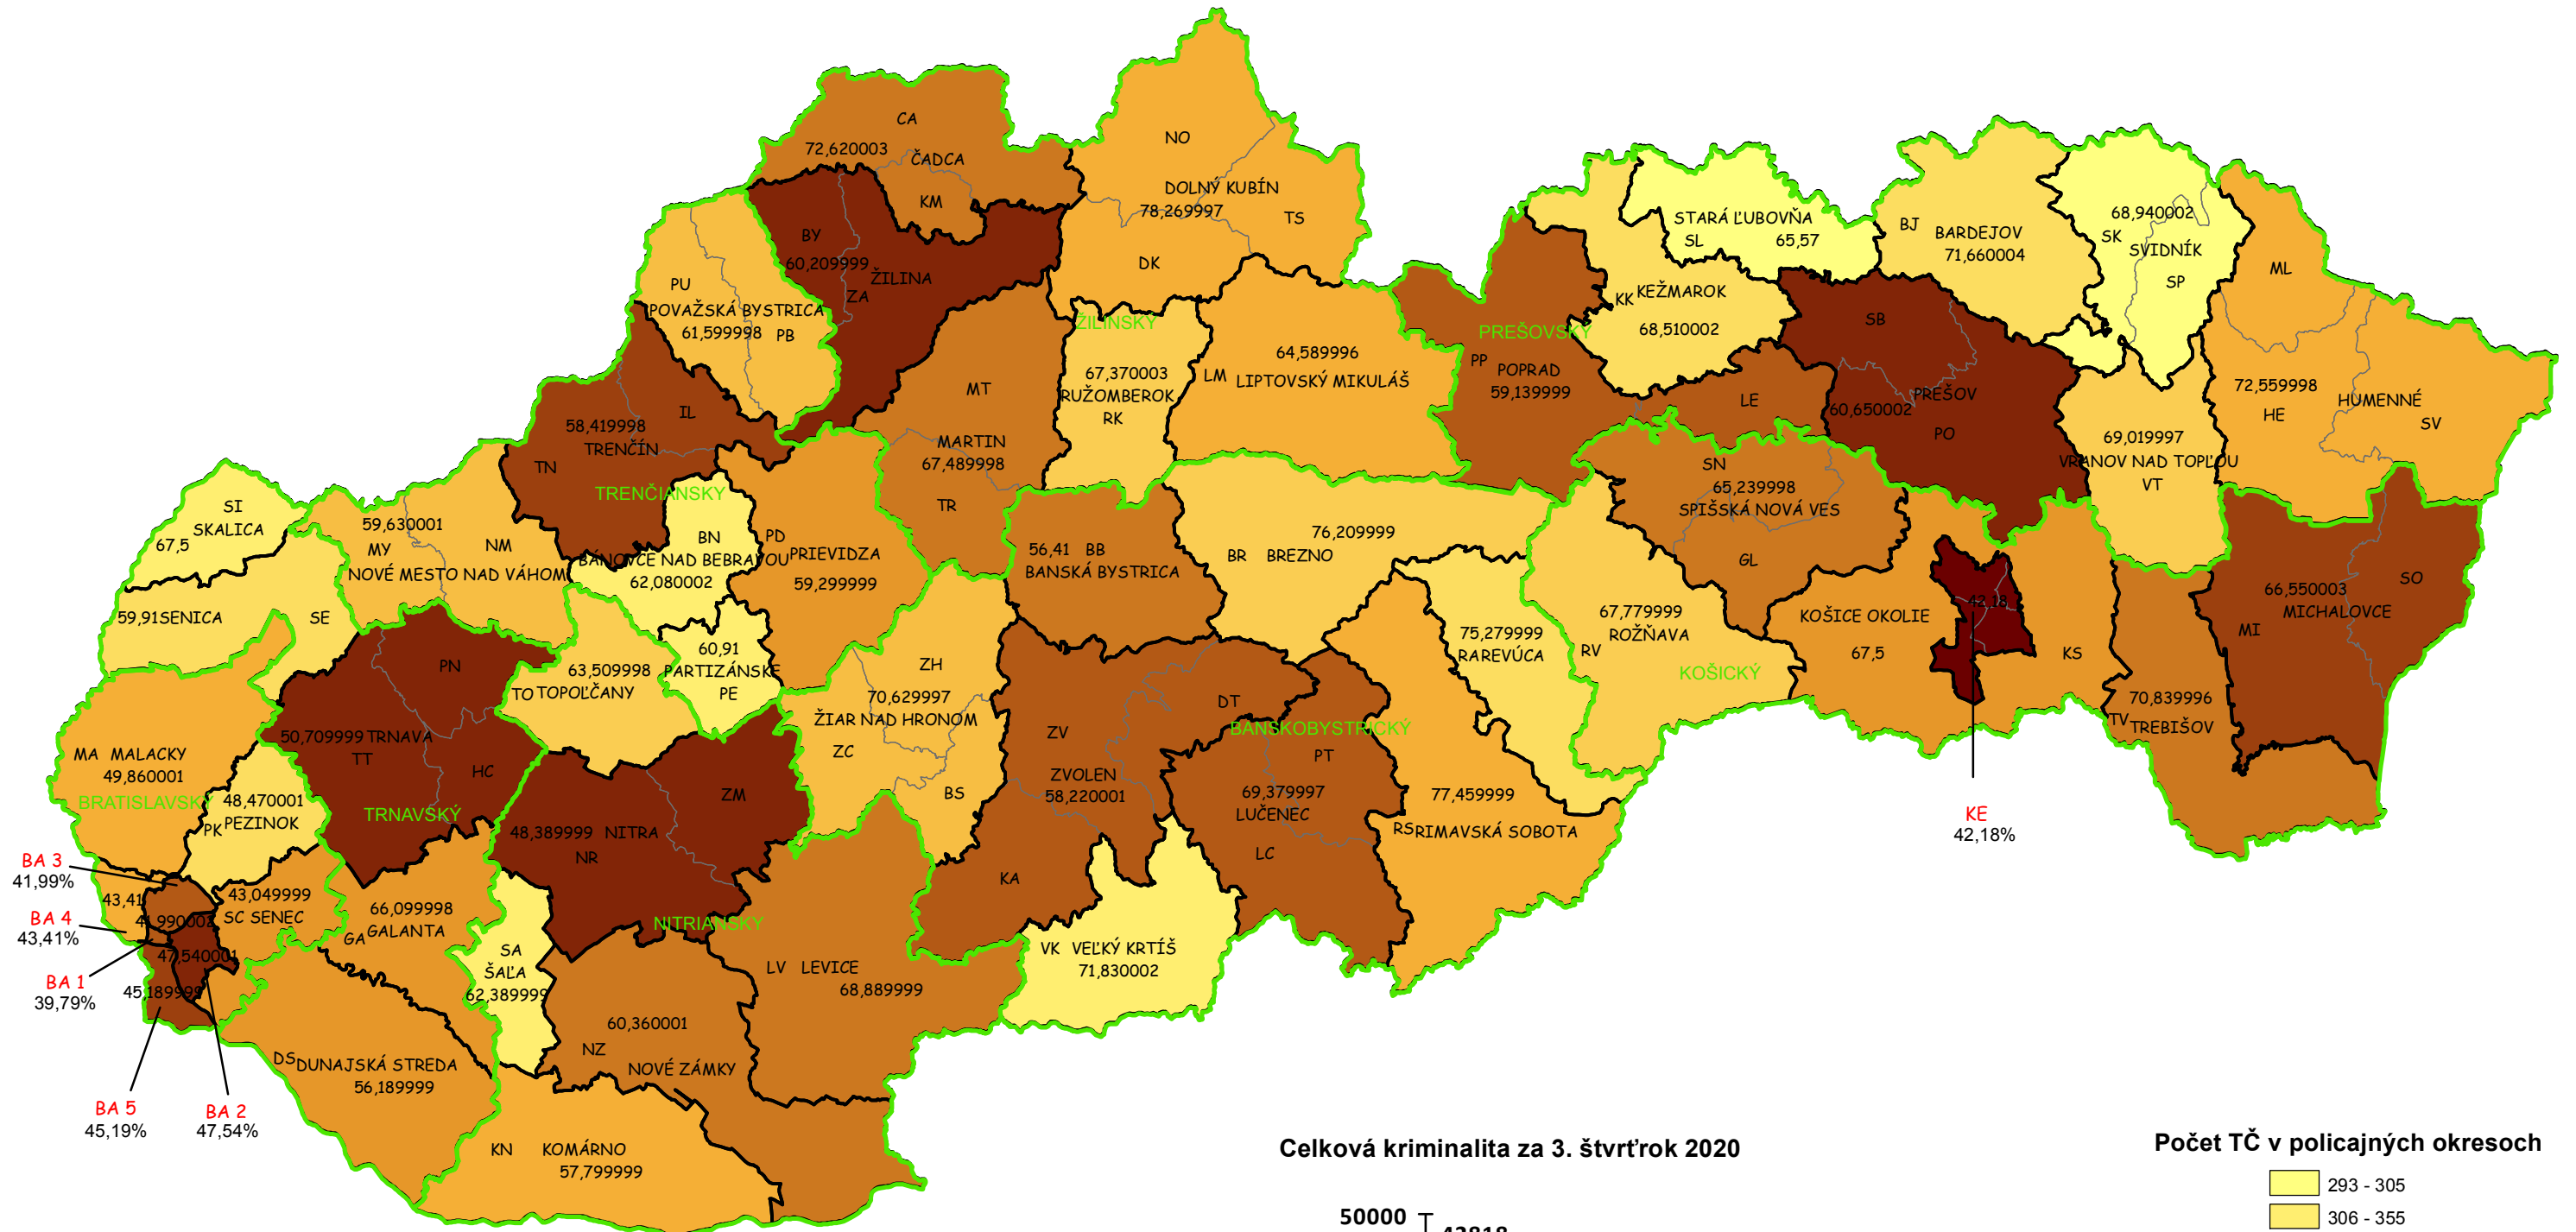

Mapa trestných činov v SR za 3. štvrťrok 2020

BA 3
41,99%
BA 4
43,41%
BA 1
39,79%
BA 5
45,19%
BA 2
47,54%

KE
42,18%

Celková kriminalita za 3. štvrťrok 2020

Počet TČ v policajných okresoch

* 100% miera objasnenosti v danom policajnom okrese