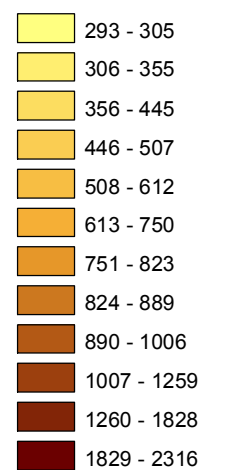

Mapa trestných činov v SR za 3. štvrťrok 2020

BA 3
41,99%
BA 4
43,41%
BA 1
39,79%
BA 5
45,19%
BA 2
47,54%

KE
42,18%

Celková kriminalita za 3. štvrťrok 2020

Počet TČ v policajných okresoch

* 100% miera objasnenosti v danom policajnom okrese