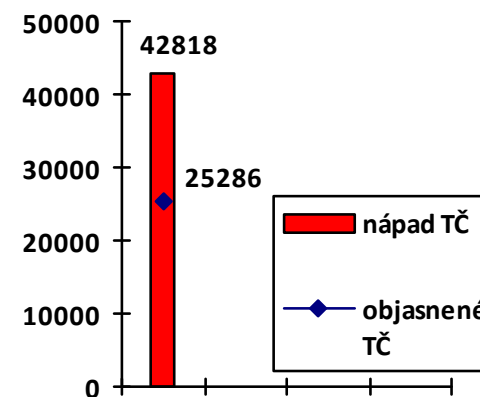

Mapa trestných činov v SR za 3. štvrťrok 2020

BA 3
41,99%
BA 4
43,41%
BA 1
39,79%
BA 5
45,19%
BA 2
47,54%

KE
42,18%

Celková kriminalita za 3. štvrťrok 2020

Počet TČ v policajných okresoch

* 100% miera objasnenosti v danom policajnom okrese