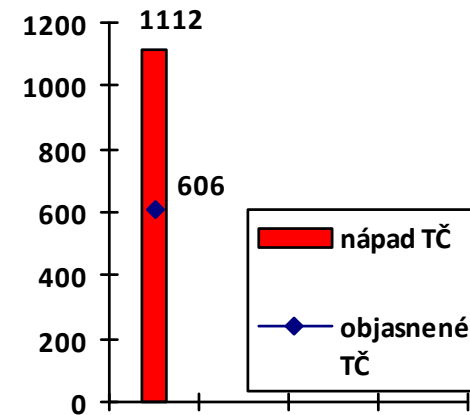

Mapa mravnostných trestných činov v SR za rok 2020

BA 3
37,5%

BA 4
83,33%

BA 1
50%

BA 5
56,25%

BA 2
60%

KE
36,96%

Celková mravnostná kriminalita za rok 2020

Počet mravnostných TČ v policajných okresoch

* 100% miera objasnenosti v danom policajnom okrese