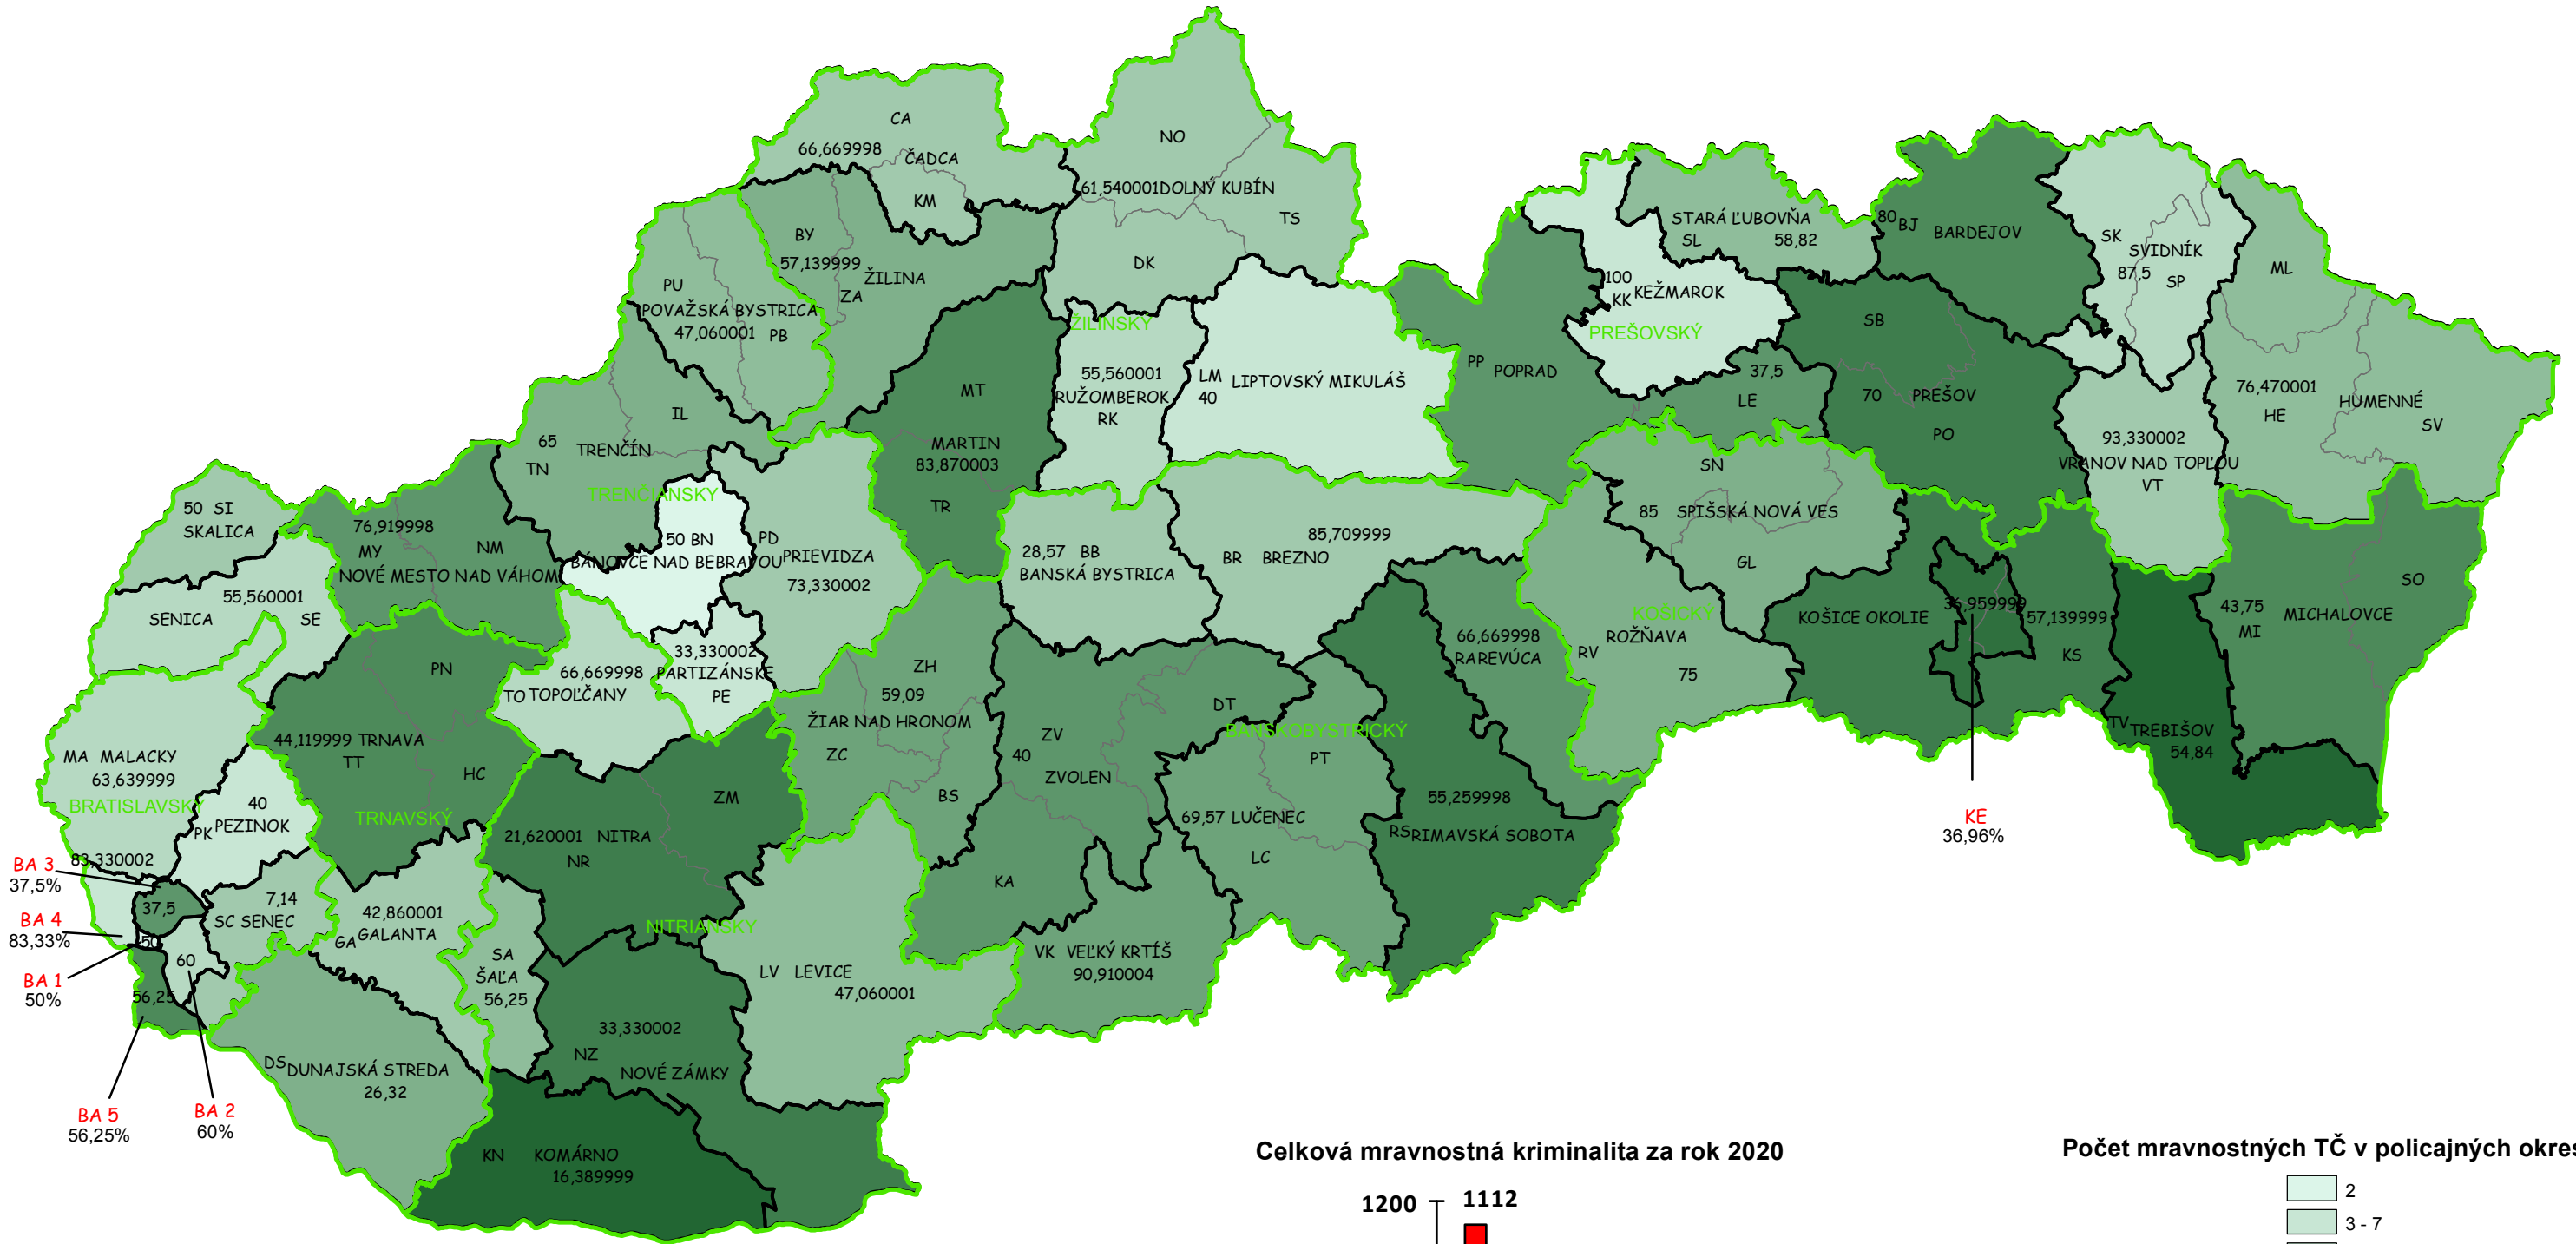

Mapa mravnostných trestných činov v SR za rok 2020

BA 3
37,5%

BA 4
83,33%

BA 1
50%

BA 5
56,25%

BA 2
60%

KE
36,96%

Celková mravnostná kriminalita za rok 2020

Počet mravnostných TČ v policajných okresoch

* 100% miera objasnenosti v danom policajnom okrese