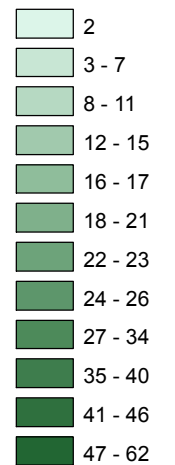

Mapa mravnostných trestných činov v SR za rok 2020

BA 3
37,5%

BA 4
83,33%

BA 1
50%

BA 5
56,25%

BA 2
60%

KE
36,96%

Celková mravnostná kriminalita za rok 2020

Počet mravnostných TČ v policajných okresoch

* 100% miera objasnenosti v danom policajnom okrese