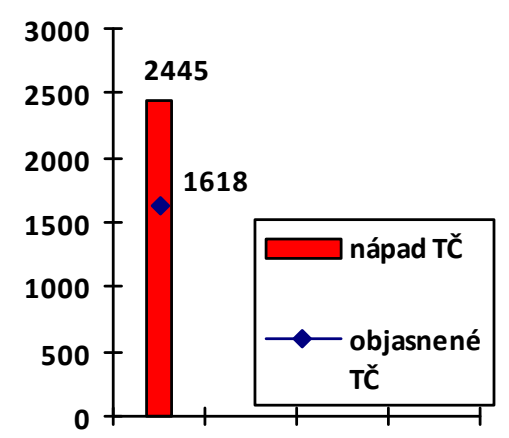

Mapa násilných trestných činov v SR za 2. štvrťrok 2021

Celková násilná kriminalita za 2. štvrťrok 2021

Počet násilných TČ v policajných okresoch

* 100% miera objasnenosti v danom policajnom okrese