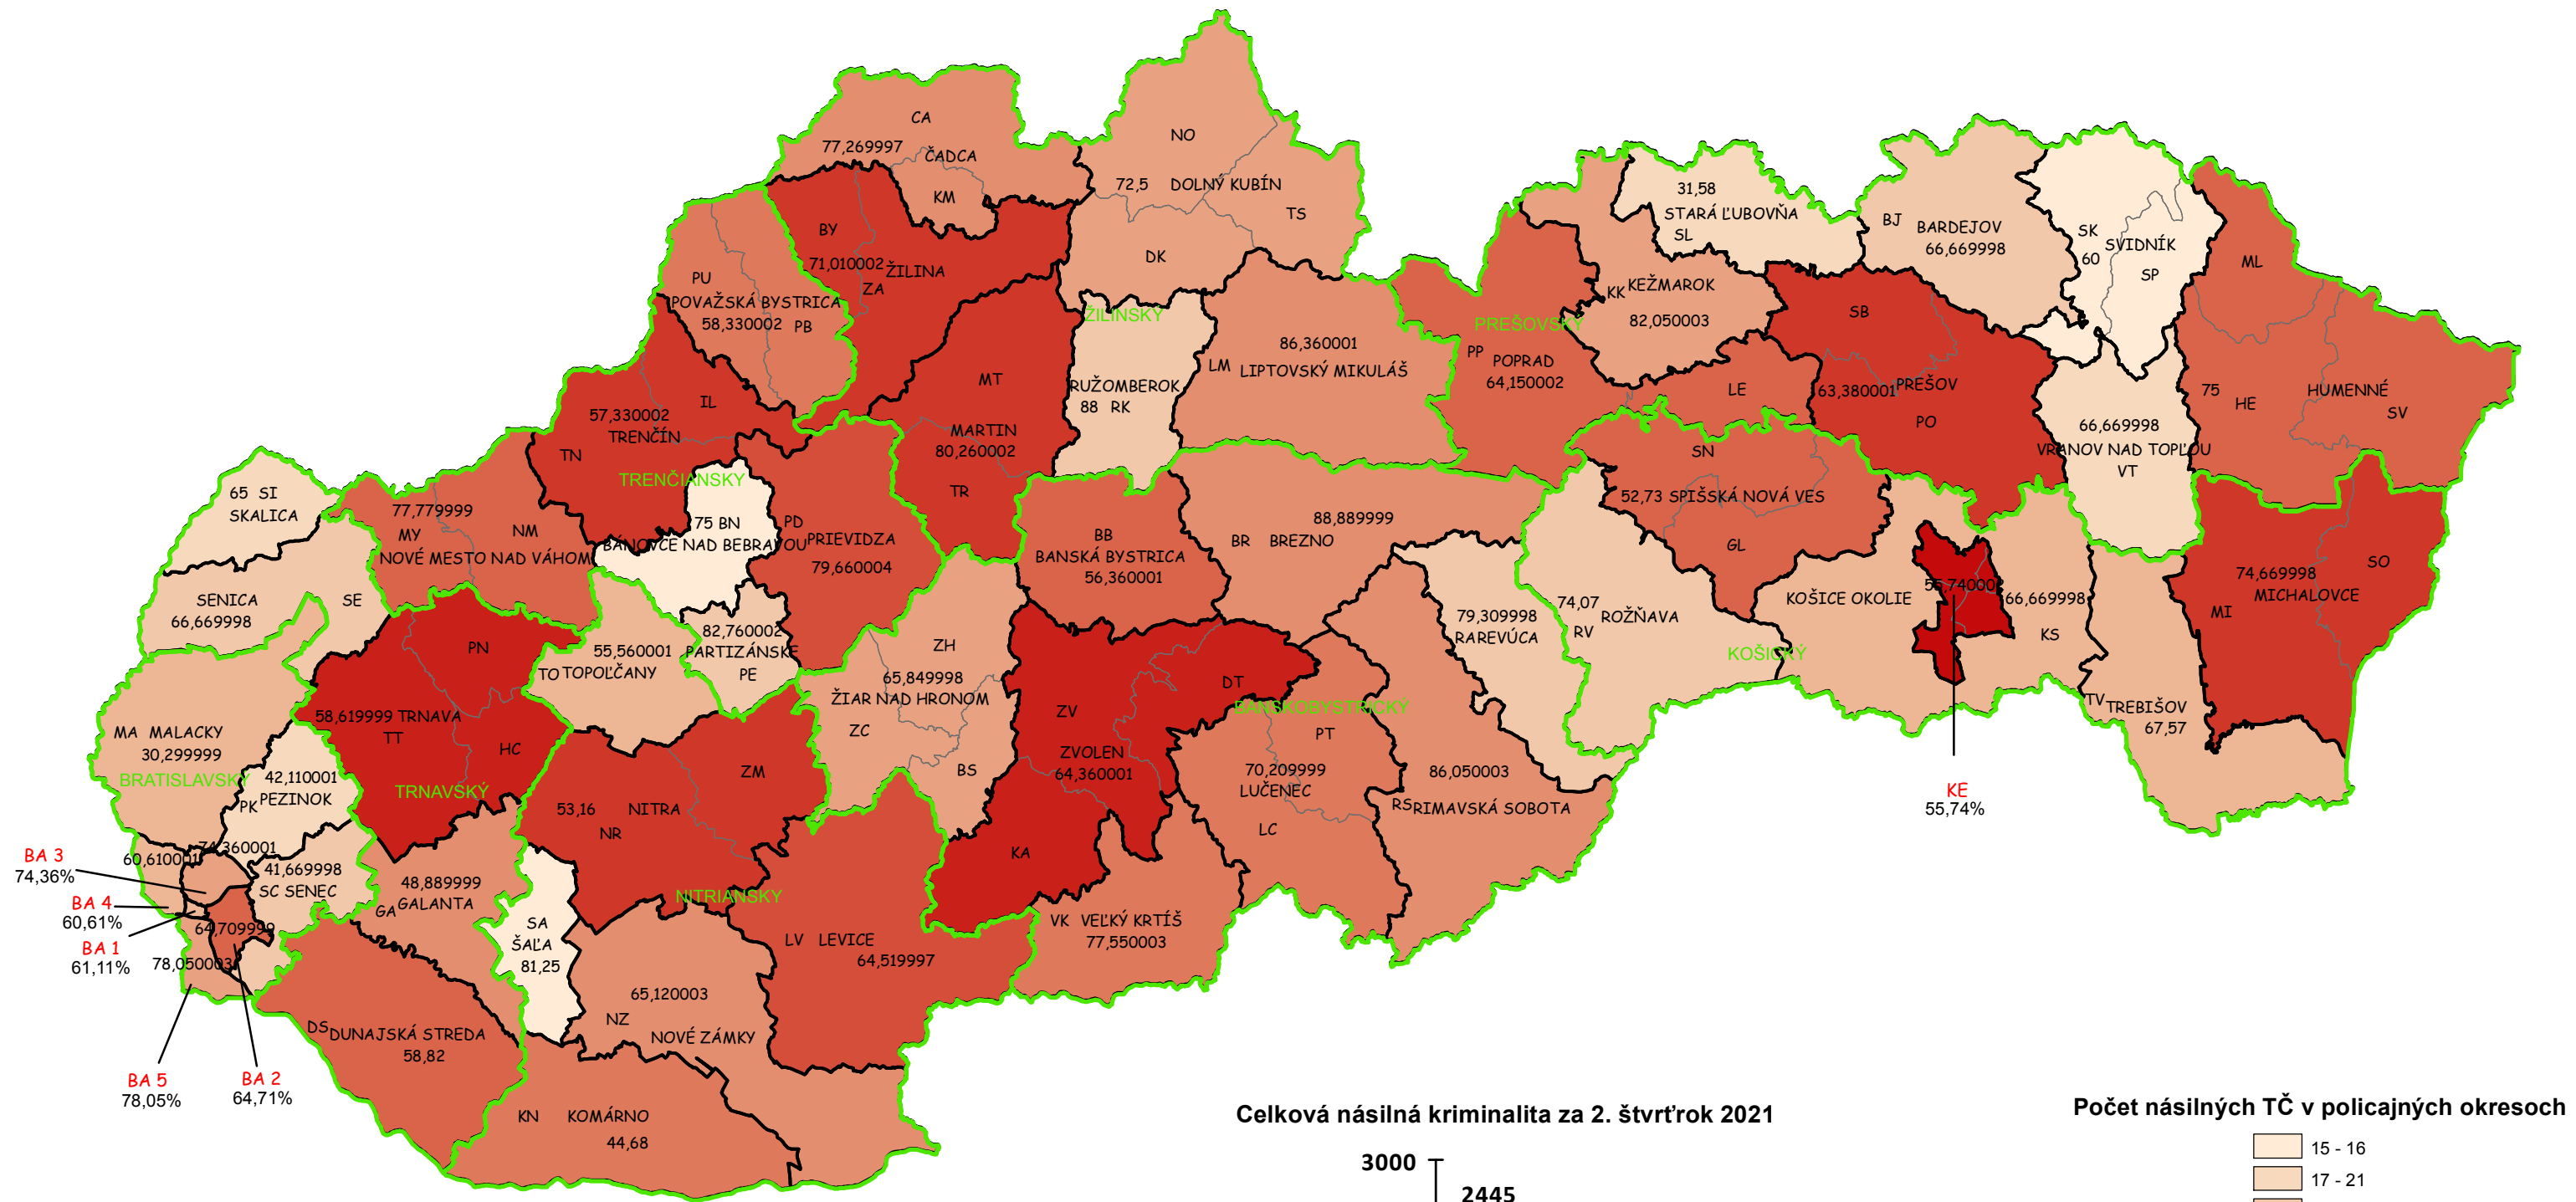

Mapa násilných trestných činov v SR za 2. štvrťrok 2021

Celková násilná kriminalita za 2. štvrťrok 2021

Počet násilných TČ v policajných okresoch

* 100% miera objasnenosti v danom policajnom okrese