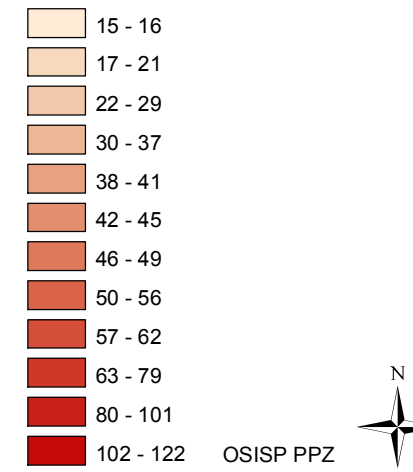

Mapa násilných trestných činov v SR za 2. štvrťrok 2021

Celková násilná kriminalita za 2. štvrťrok 2021

Počet násilných TČ v policajných okresoch

* 100% miera objasnenosti v danom policajnom okrese