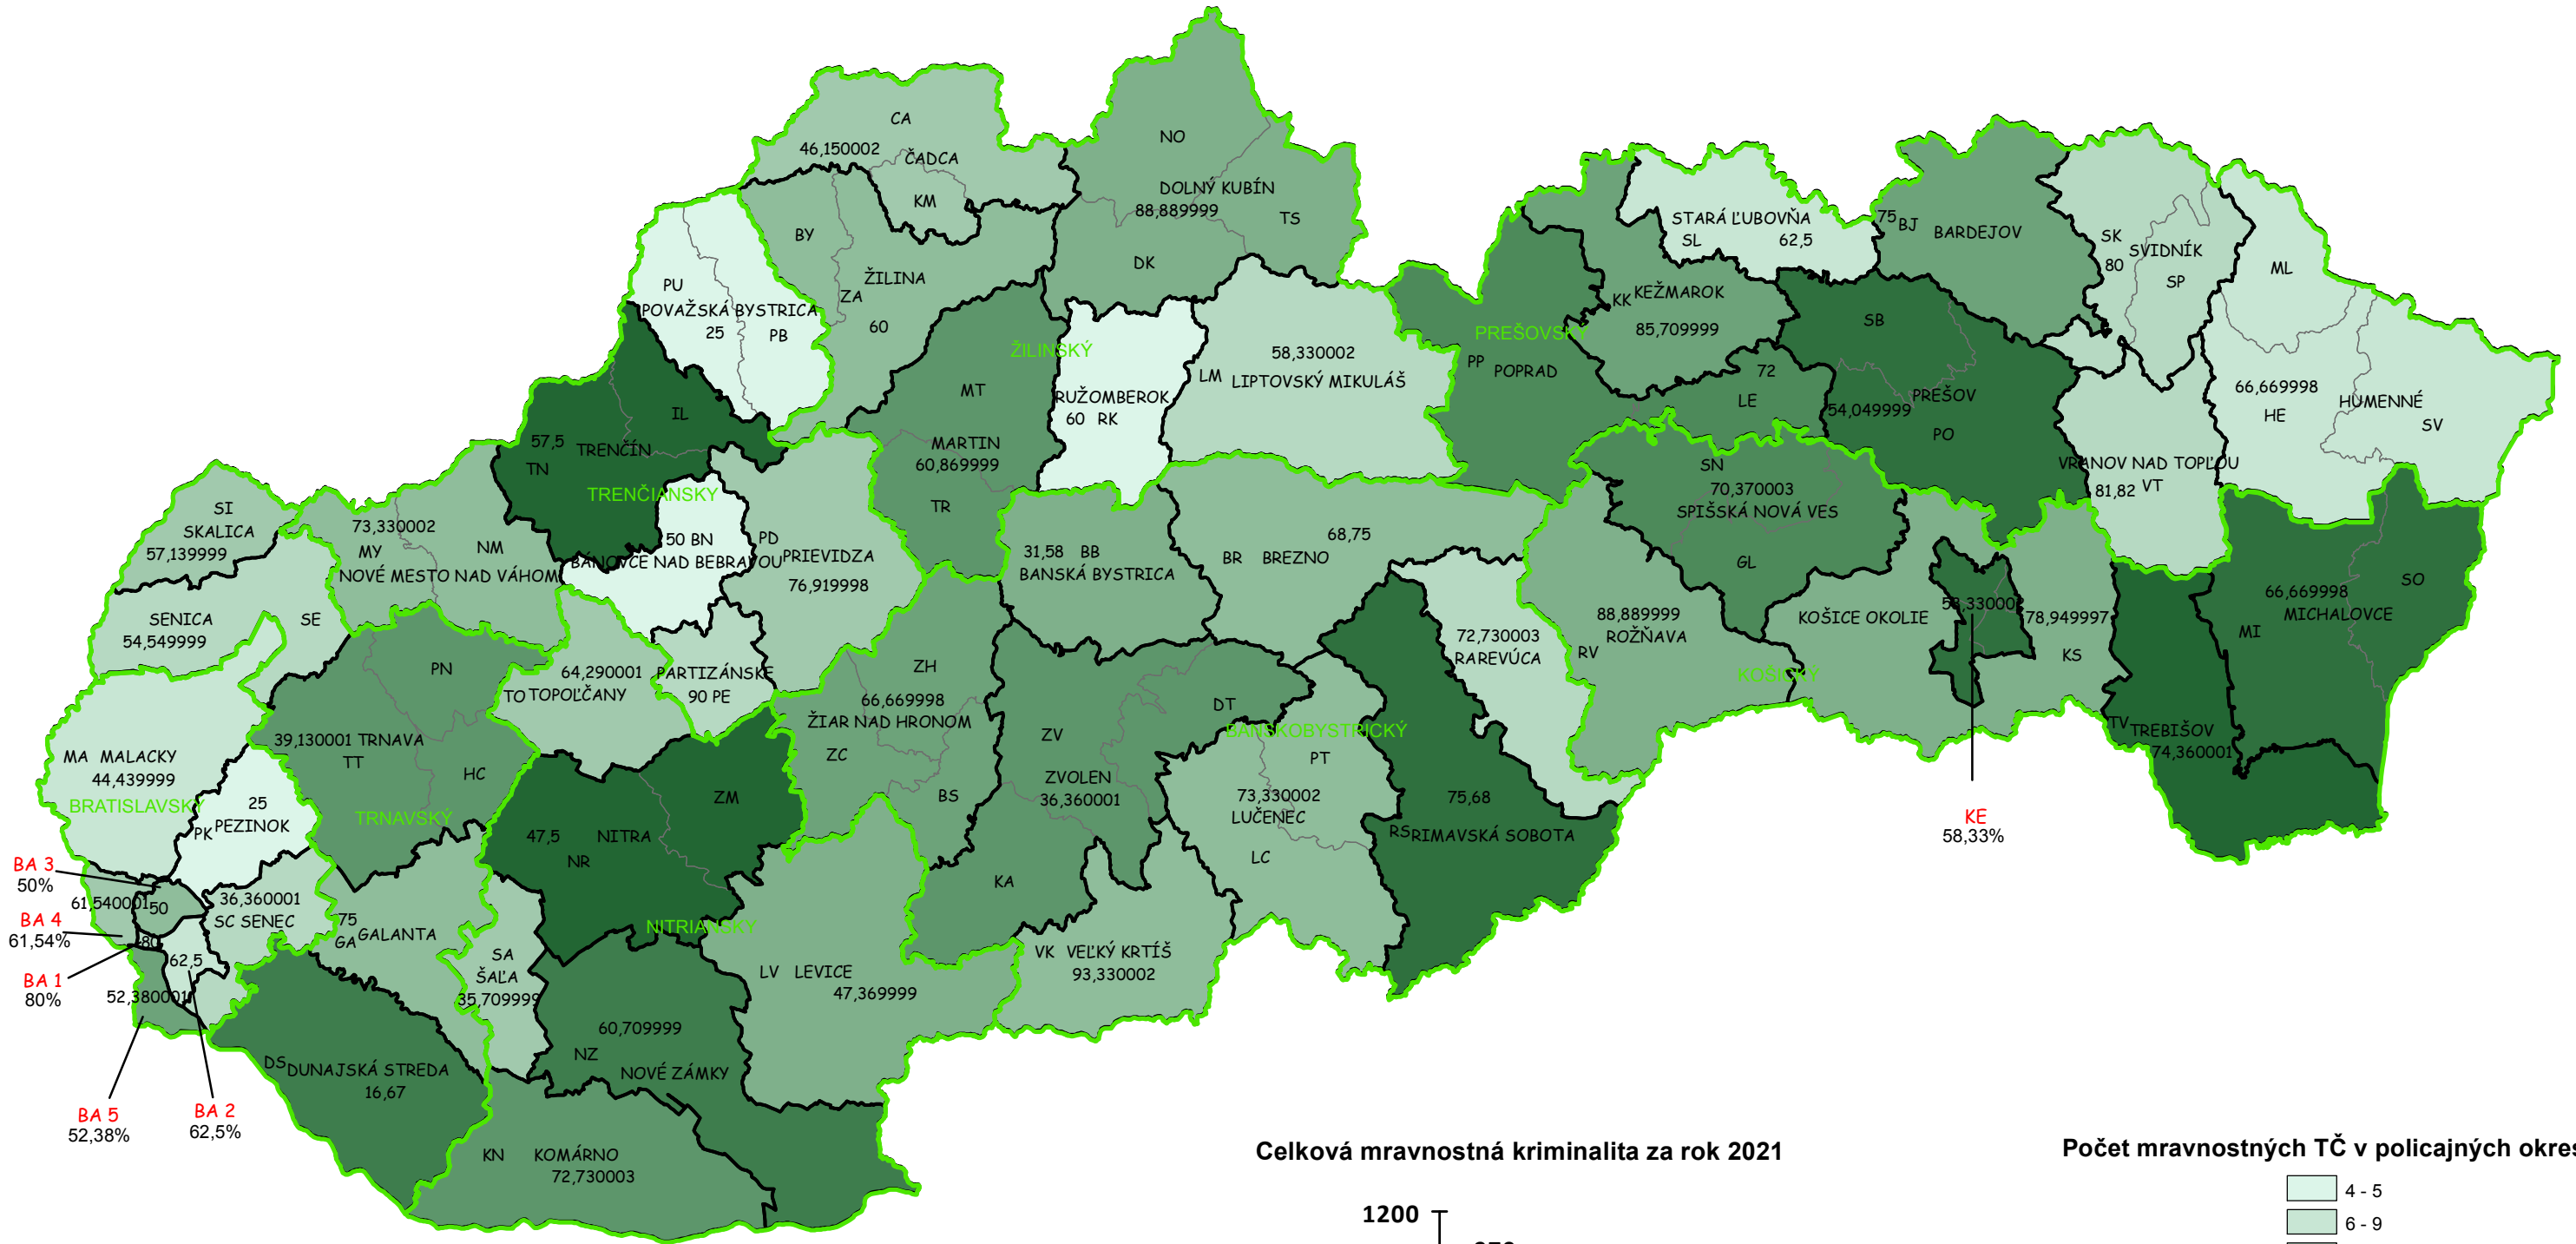

Mapa mravnostných trestných činov v SR za rok 2021

BA 3
50%
BA 4
61,54%
BA 1
80%
BA 5
52,38%
BA 2
62,5%

KE
58,33%

Celková mravnostná kriminalita za rok 2021

Počet mravnostných TČ v policajných okresoch

* 100% miera objasnenosti v danom policajnom okrese