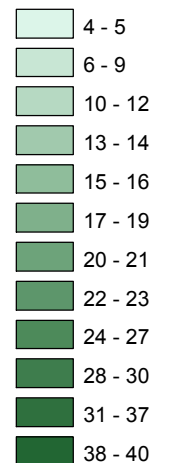

Mapa mravnostných trestných činov v SR za rok 2021

BA 3
50%
BA 4
61,54%
BA 1
80%
BA 5
52,38%
BA 2
62,5%

KE
58,33%

Celková mravnostná kriminalita za rok 2021

Počet mravnostných TČ v policajných okresoch

* 100% miera objasnenosti v danom policajnom okrese