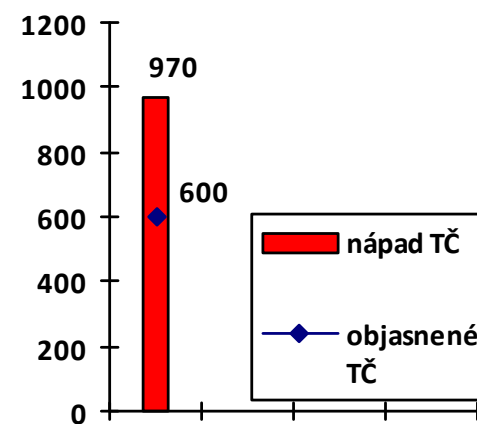

Mapa mravnostných trestných činov v SR za rok 2021

BA 3
50%
BA 4
61,54%
BA 1
80%
BA 5
52,38%
BA 2
62,5%

KE
58,33%

Celková mravnostná kriminalita za rok 2021

Počet mravnostných TČ v policajných okresoch

* 100% miera objasnenosti v danom policajnom okrese