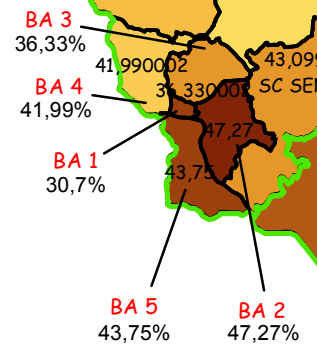

# Mapa trestných činov v SR za 1. štvrťrok 2022

## Celková kriminalita za 1. štvrťrok 2022

## Počet TČ v policajných okresoch

\* 100% miera objasnenosti v danom policajnom okrese