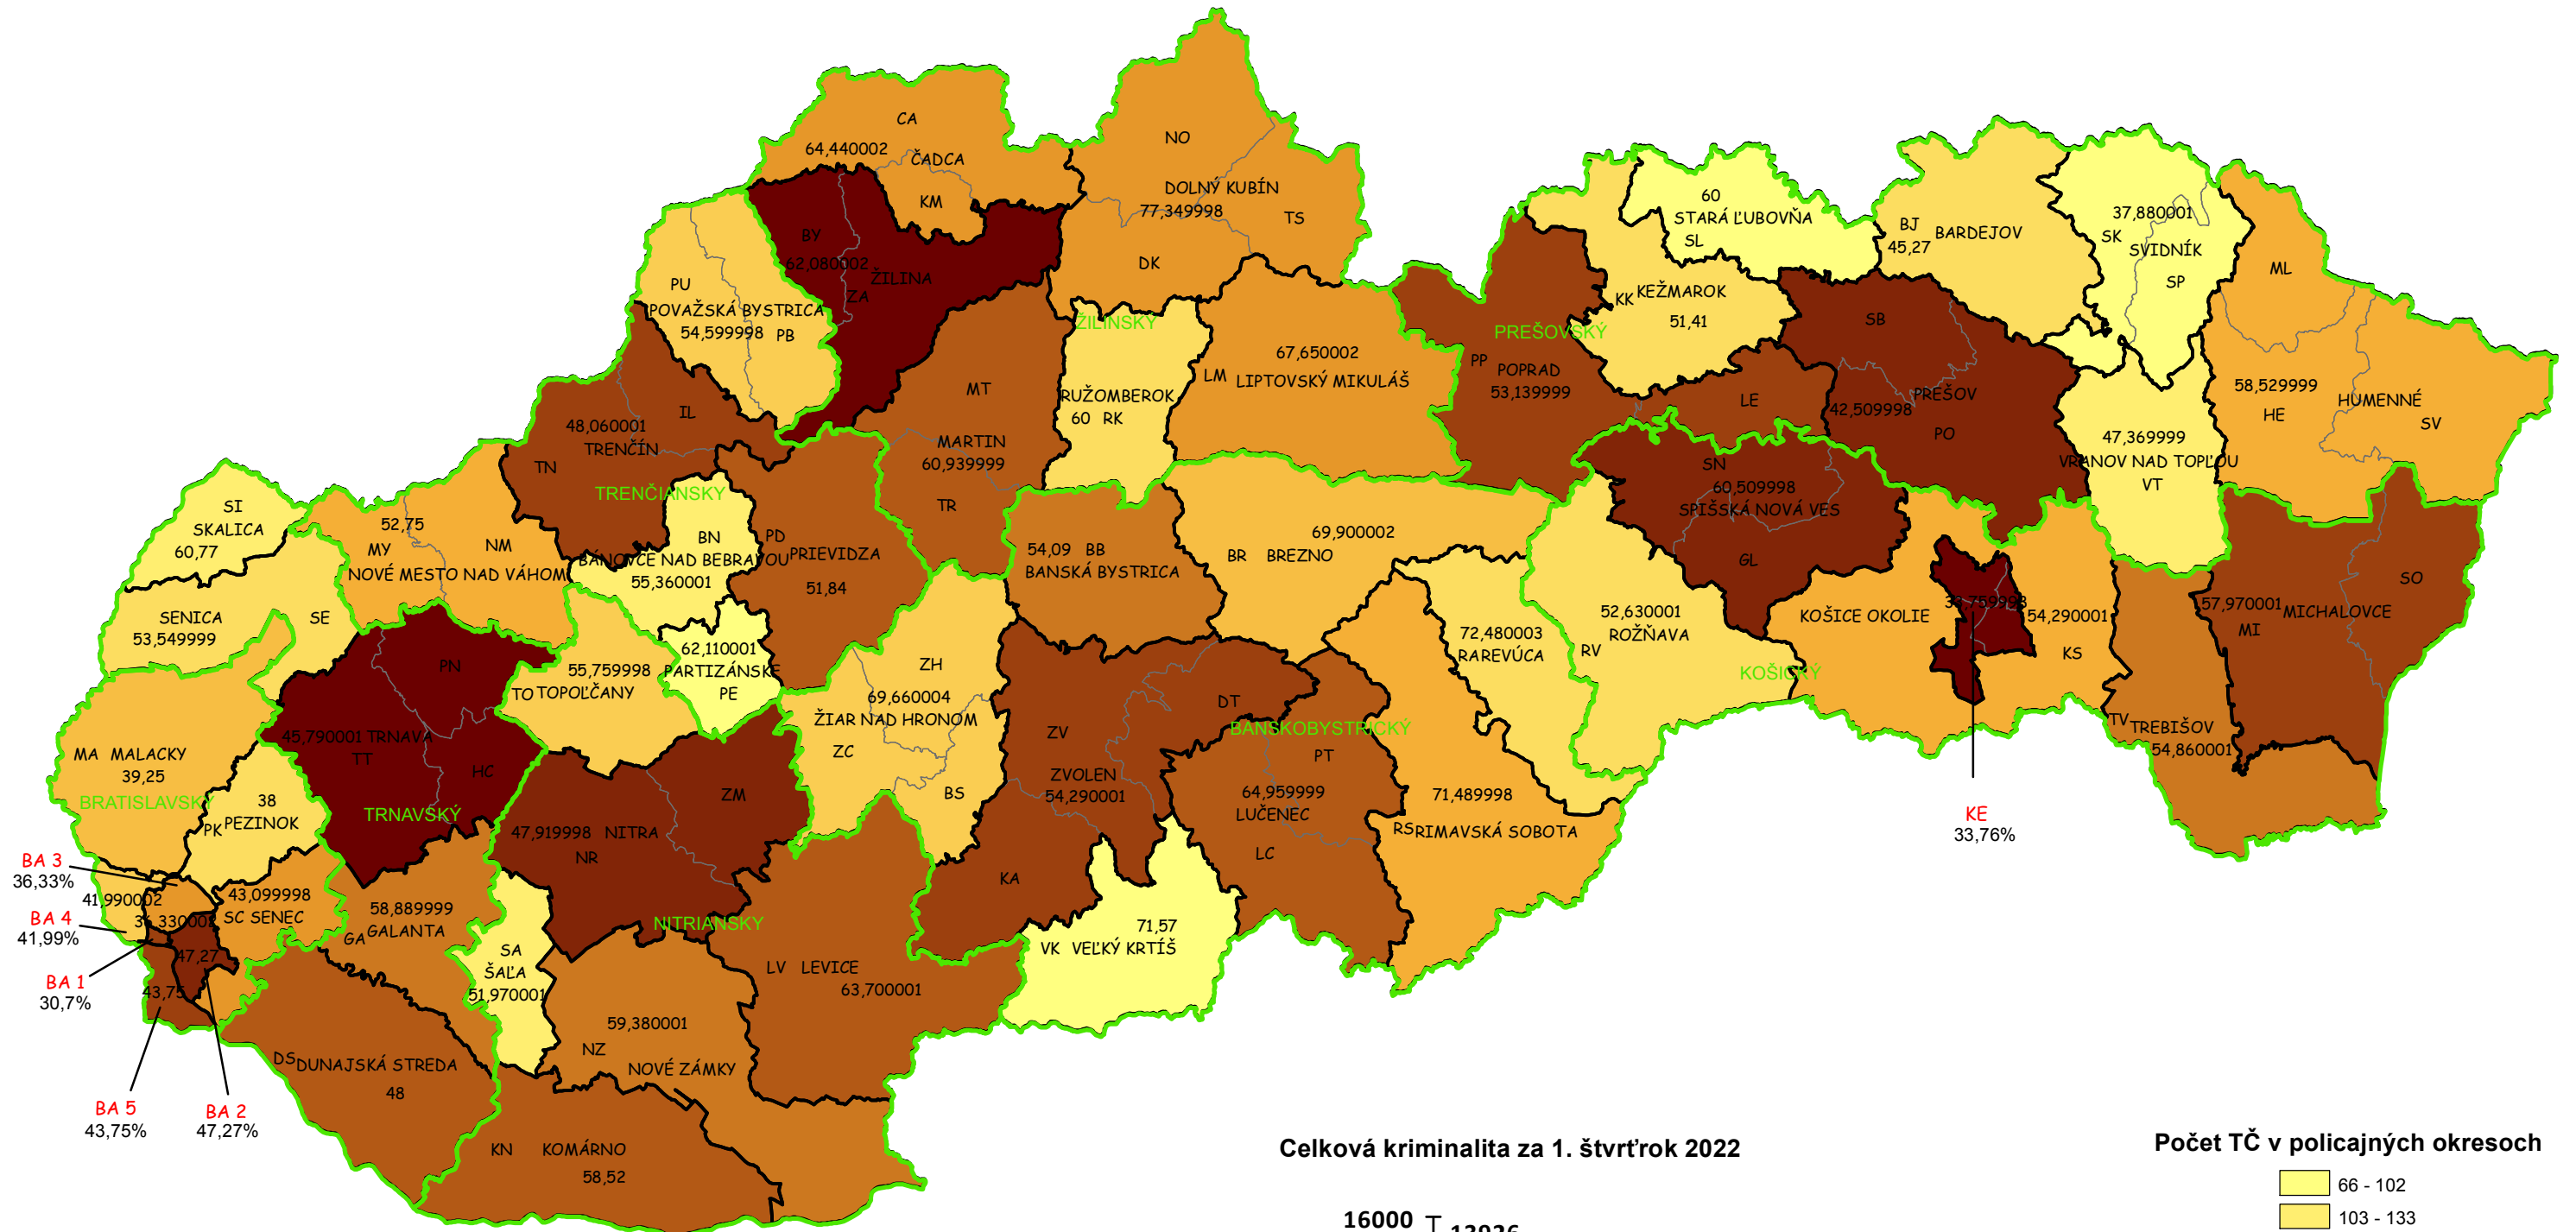

# Mapa trestných činov v SR za 1. štvrťrok 2022

## Celková kriminalita za 1. štvrťrok 2022

## Počet TČ v policajných okresoch

\* 100% miera objasnenosti v danom policajnom okrese