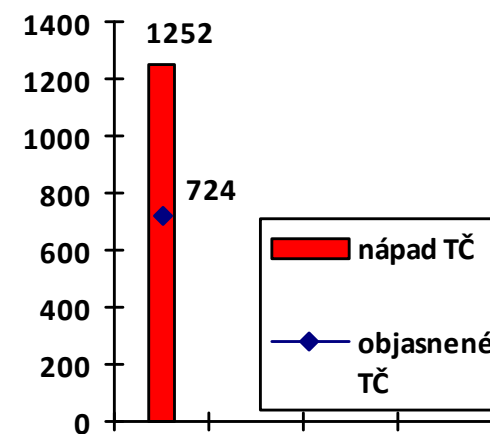

Mapa násilných trestných činov v SR za 1. štvrťrok 2022

Celková násilná kriminalita za 1. štvrťrok 2022

Počet násilných TČ v policajných okresoch

* 100% miera objasnenosti v danom policajnom okrese