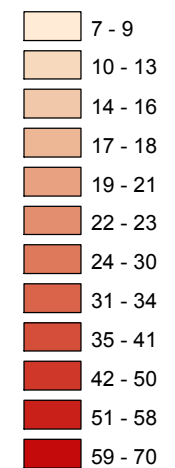

Mapa násilných trestných činov v SR za 1. štvrťrok 2022

Celková násilná kriminalita za 1. štvrťrok 2022

Počet násilných TČ v policajných okresoch

* 100% miera objasnenosti v danom policajnom okrese