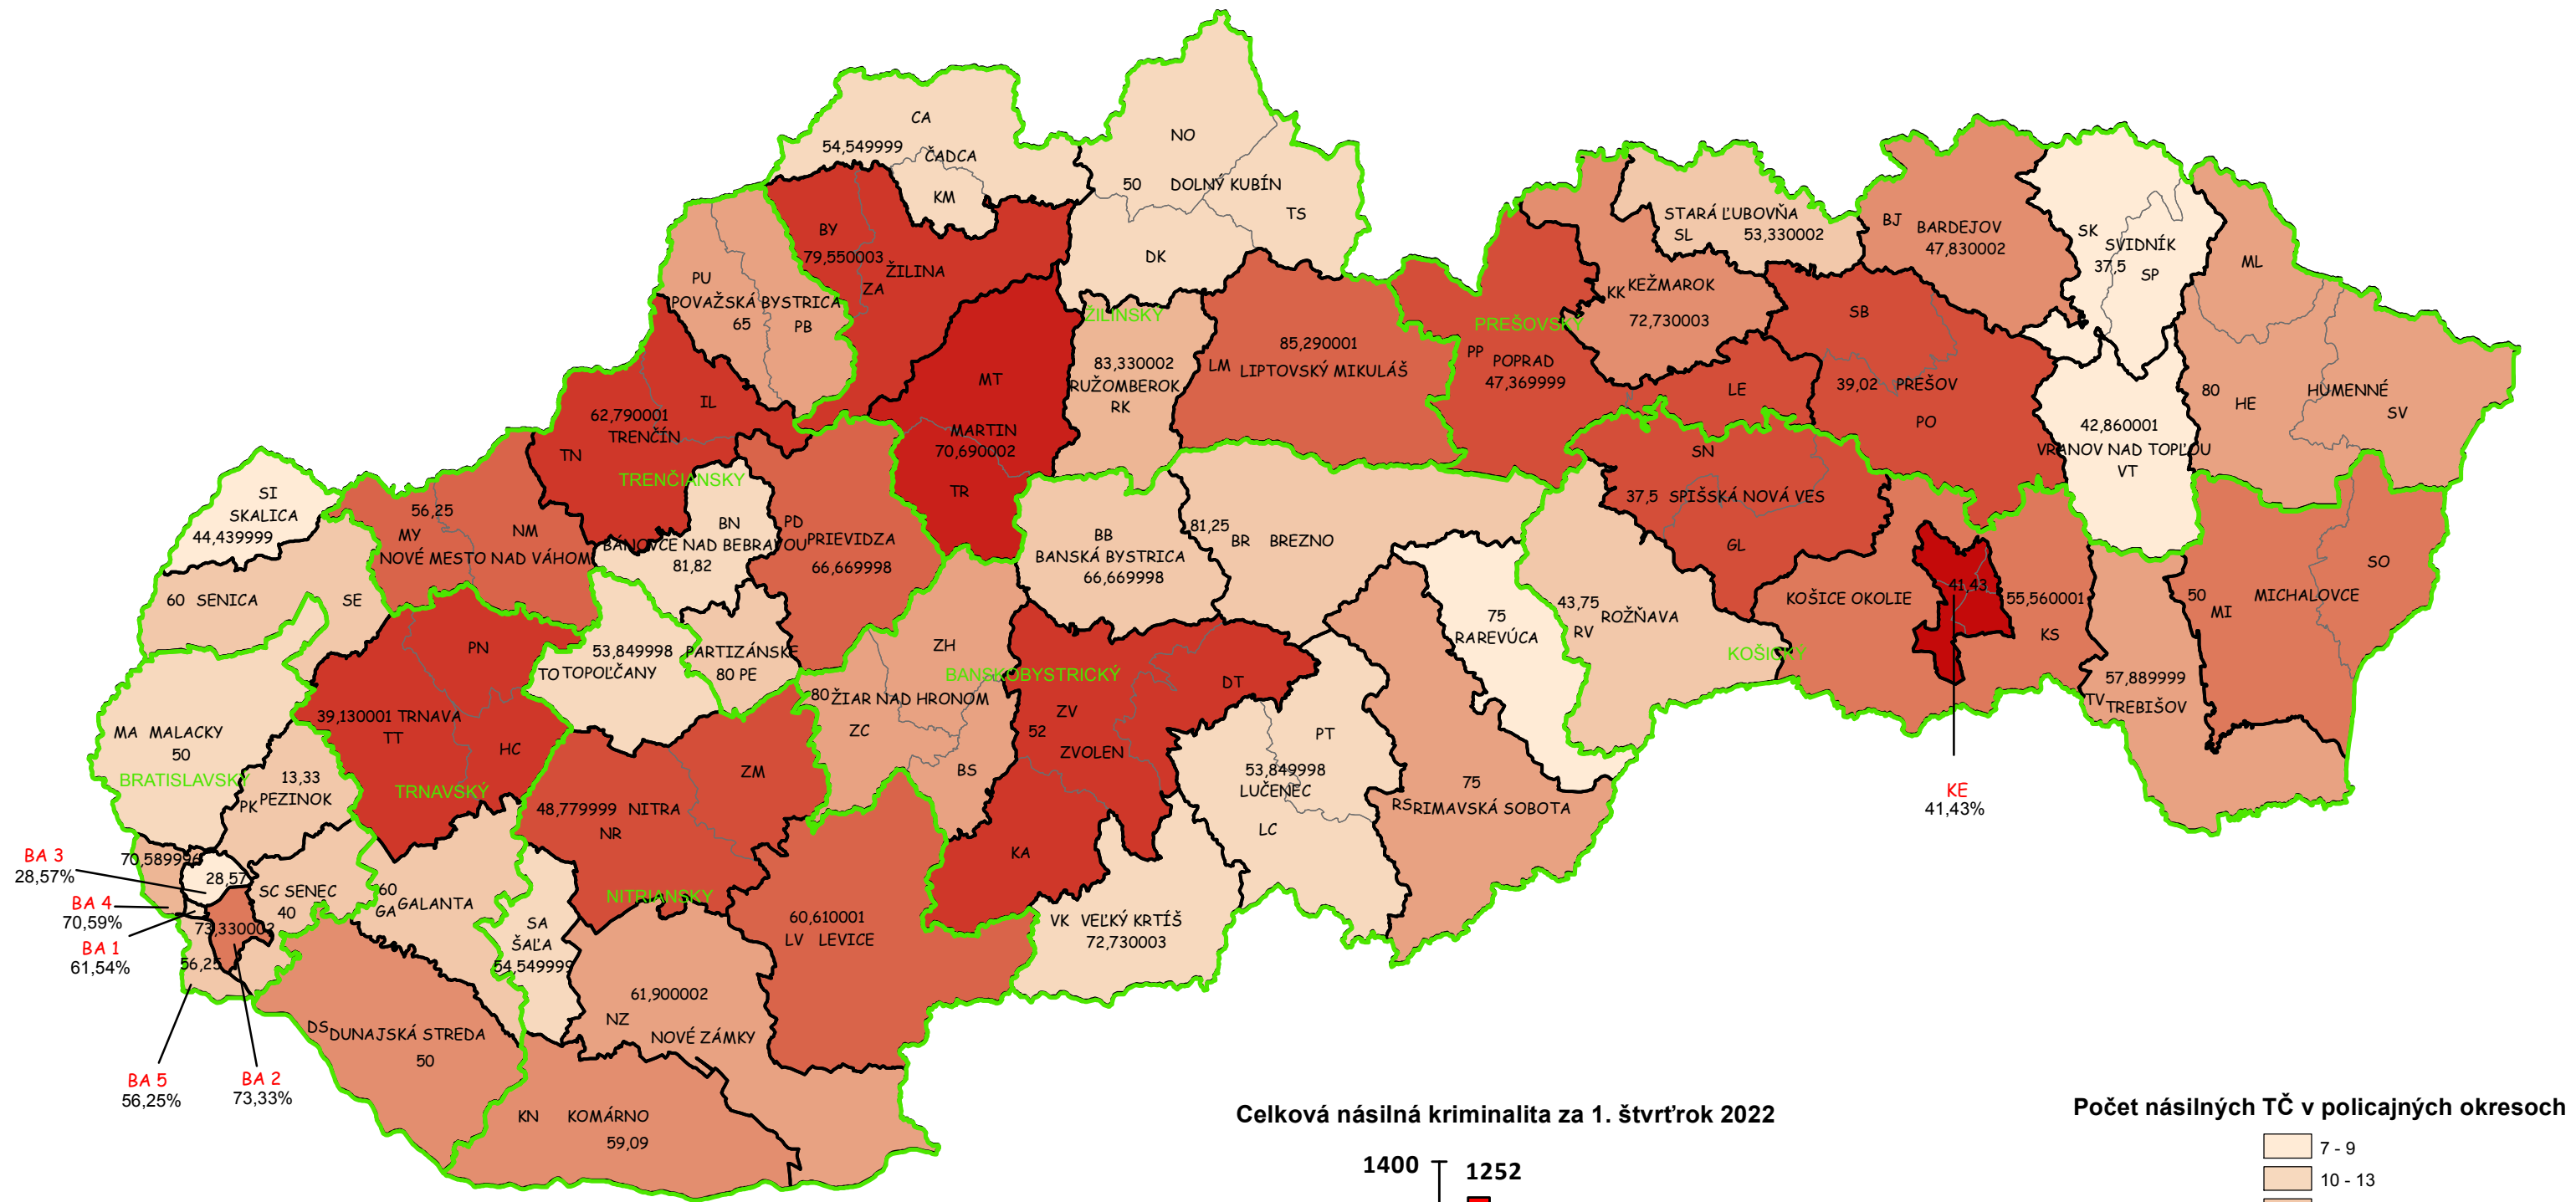

Mapa násilných trestných činov v SR za 1. štvrťrok 2022

Celková násilná kriminalita za 1. štvrťrok 2022

Počet násilných TČ v policajných okresoch

* 100% miera objasnenosti v danom policajnom okrese