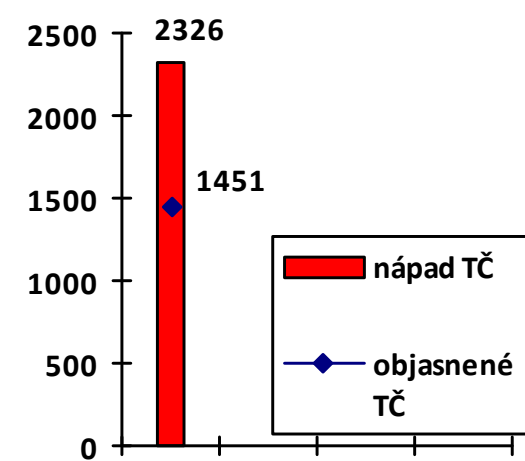

# Mapa násilných trestných činov v SR za 2. štvrťrok 2022

Celková násilná kriminalita za 2. štvrťrok 2022

Počet násilných TČ v policajných okresoch

\* 100% miera objasnenosti v danom policajnom okrese