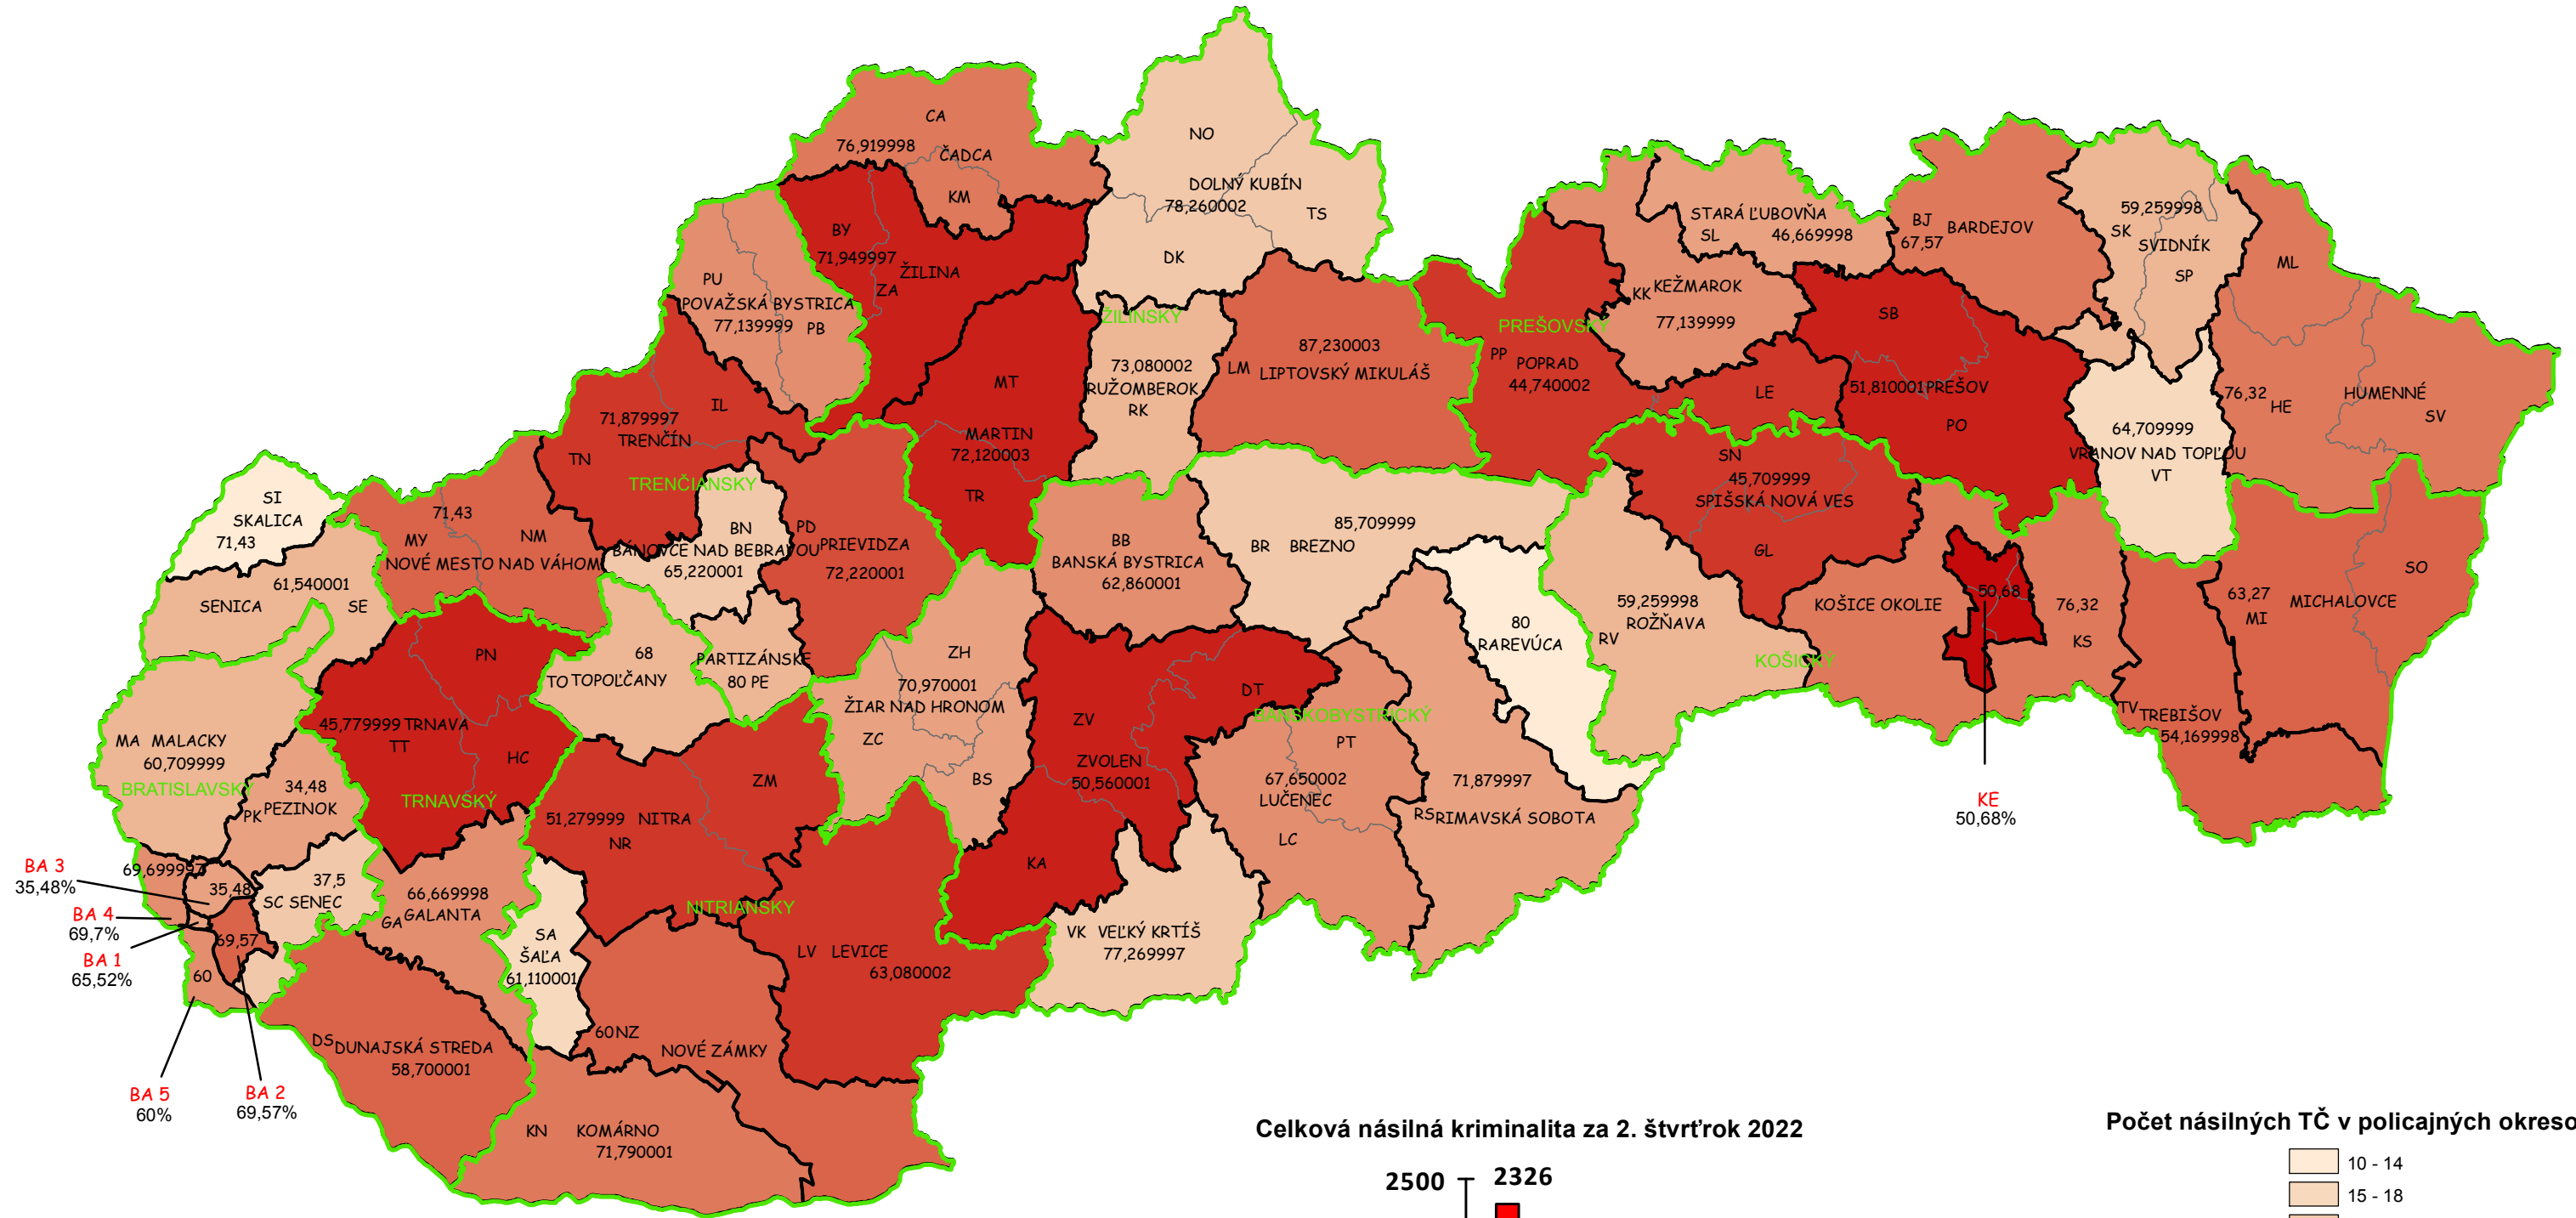

# Mapa násilných trestných činov v SR za 2. štvrťrok 2022

Celková násilná kriminalita za 2. štvrťrok 2022

Počet násilných TČ v policajných okresoch

\* 100% miera objasnenosti v danom policajnom okrese