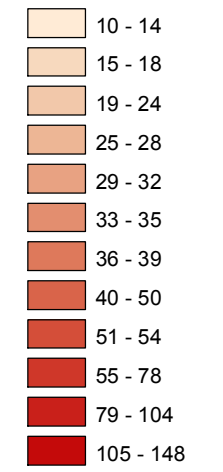

# Mapa násilných trestných činov v SR za 2. štvrťrok 2022

Celková násilná kriminalita za 2. štvrťrok 2022

Počet násilných TČ v policajných okresoch

\* 100% miera objasnenosti v danom policajnom okrese