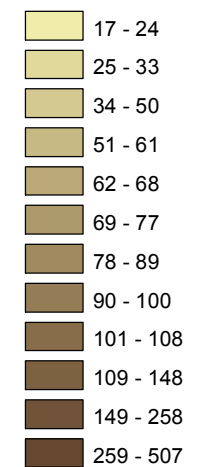

Mapa majetkových trestných činov v SR za 1. štvrťrok 2023

BA 3 33,09%
BA 4 27,55%
BA 1 18,09%
BA 5 31,02%
BA 2 44,19%

Celková majetková kriminalita za 1. štvrťrok 2023

Počet majetkových TČ v policajných okresoch

* 100% miera objasnenosti v danom policajnom okrese