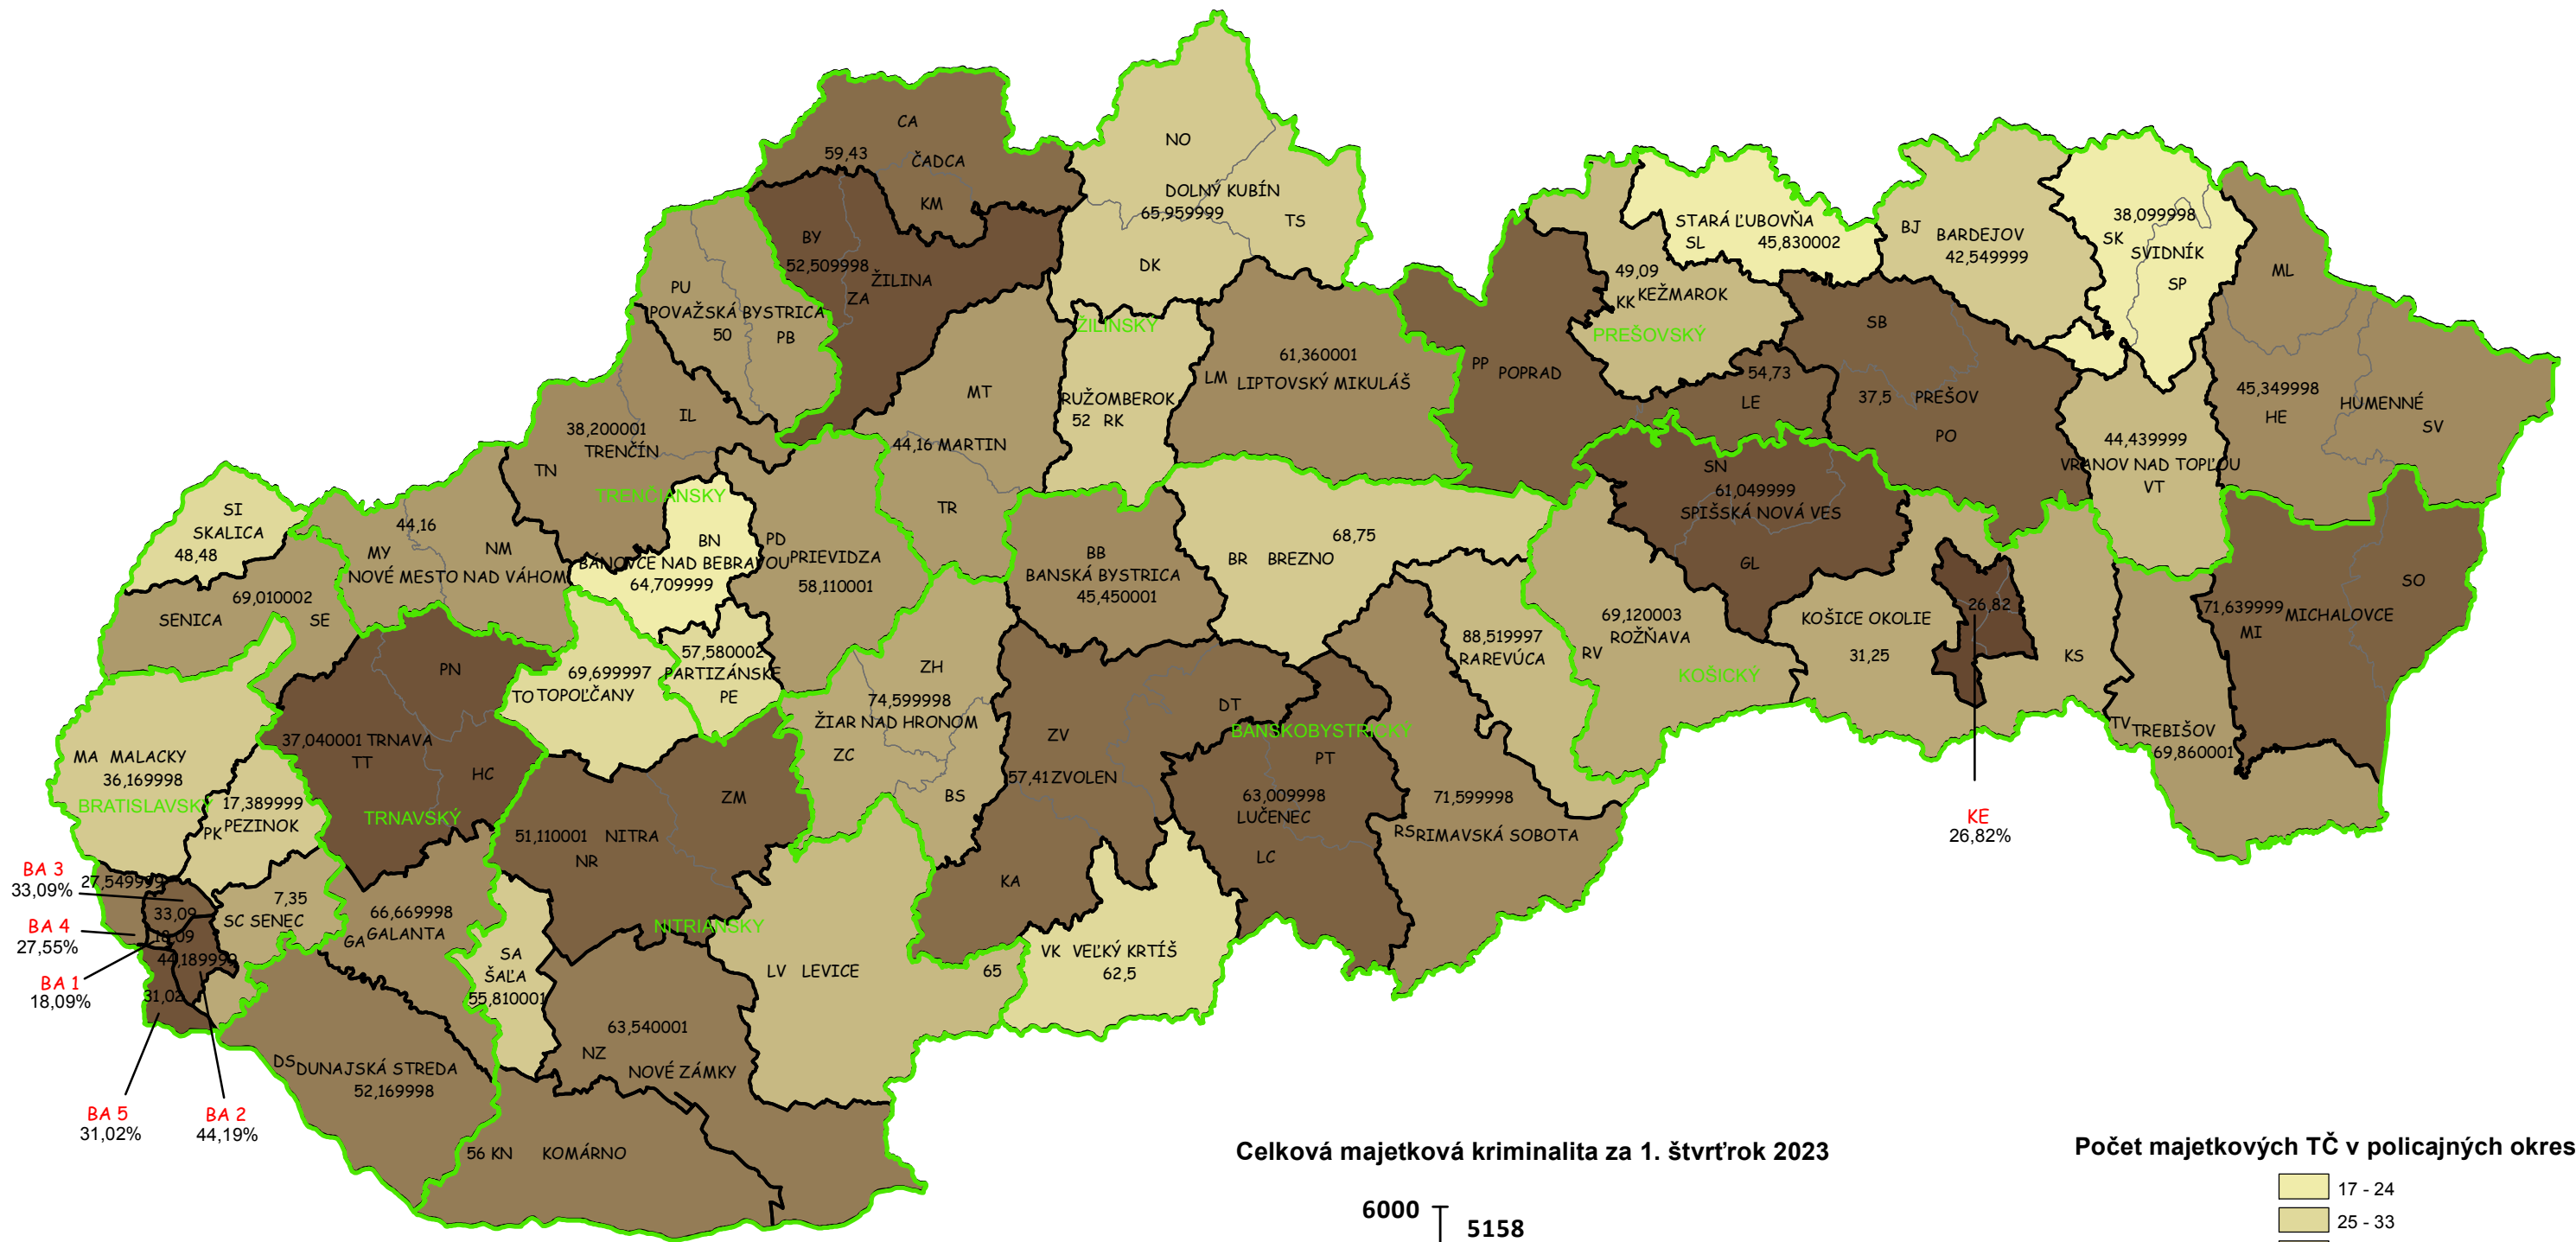

Mapa majetkových trestných činov v SR za 1. štvrťrok 2023

BA 3 33,09%
BA 4 27,55%
BA 1 18,09%
BA 5 31,02%
BA 2 44,19%

Celková majetková kriminalita za 1. štvrťrok 2023

Počet majetkových TČ v policajných okresoch

* 100% miera objasnenosti v danom policajnom okrese