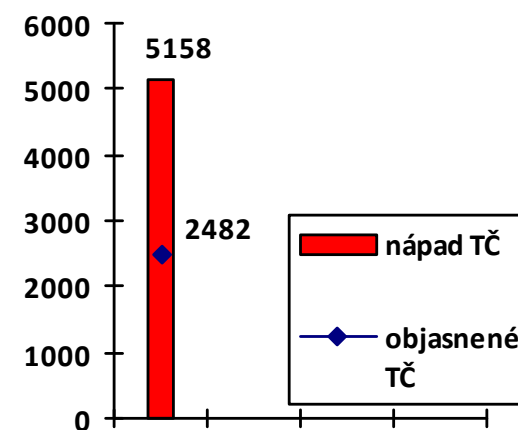

Mapa majetkových trestných činov v SR za 1. štvrťrok 2023

BA 3 33,09%
BA 4 27,55%
BA 1 18,09%
BA 5 31,02%
BA 2 44,19%

Celková majetková kriminalita za 1. štvrťrok 2023

Počet majetkových TČ v policajných okresoch

* 100% miera objasnenosti v danom policajnom okrese