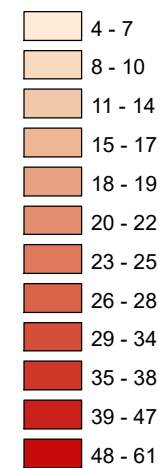

Mapa násilných trestných činov v SR za 1 štvrťrok 2024

Celková násilná kriminalita za 1 štvrťrok 2024

Počet násilných TČ v policajných okresoch

* 100% miera objasnenosti v danom policajnom okrese