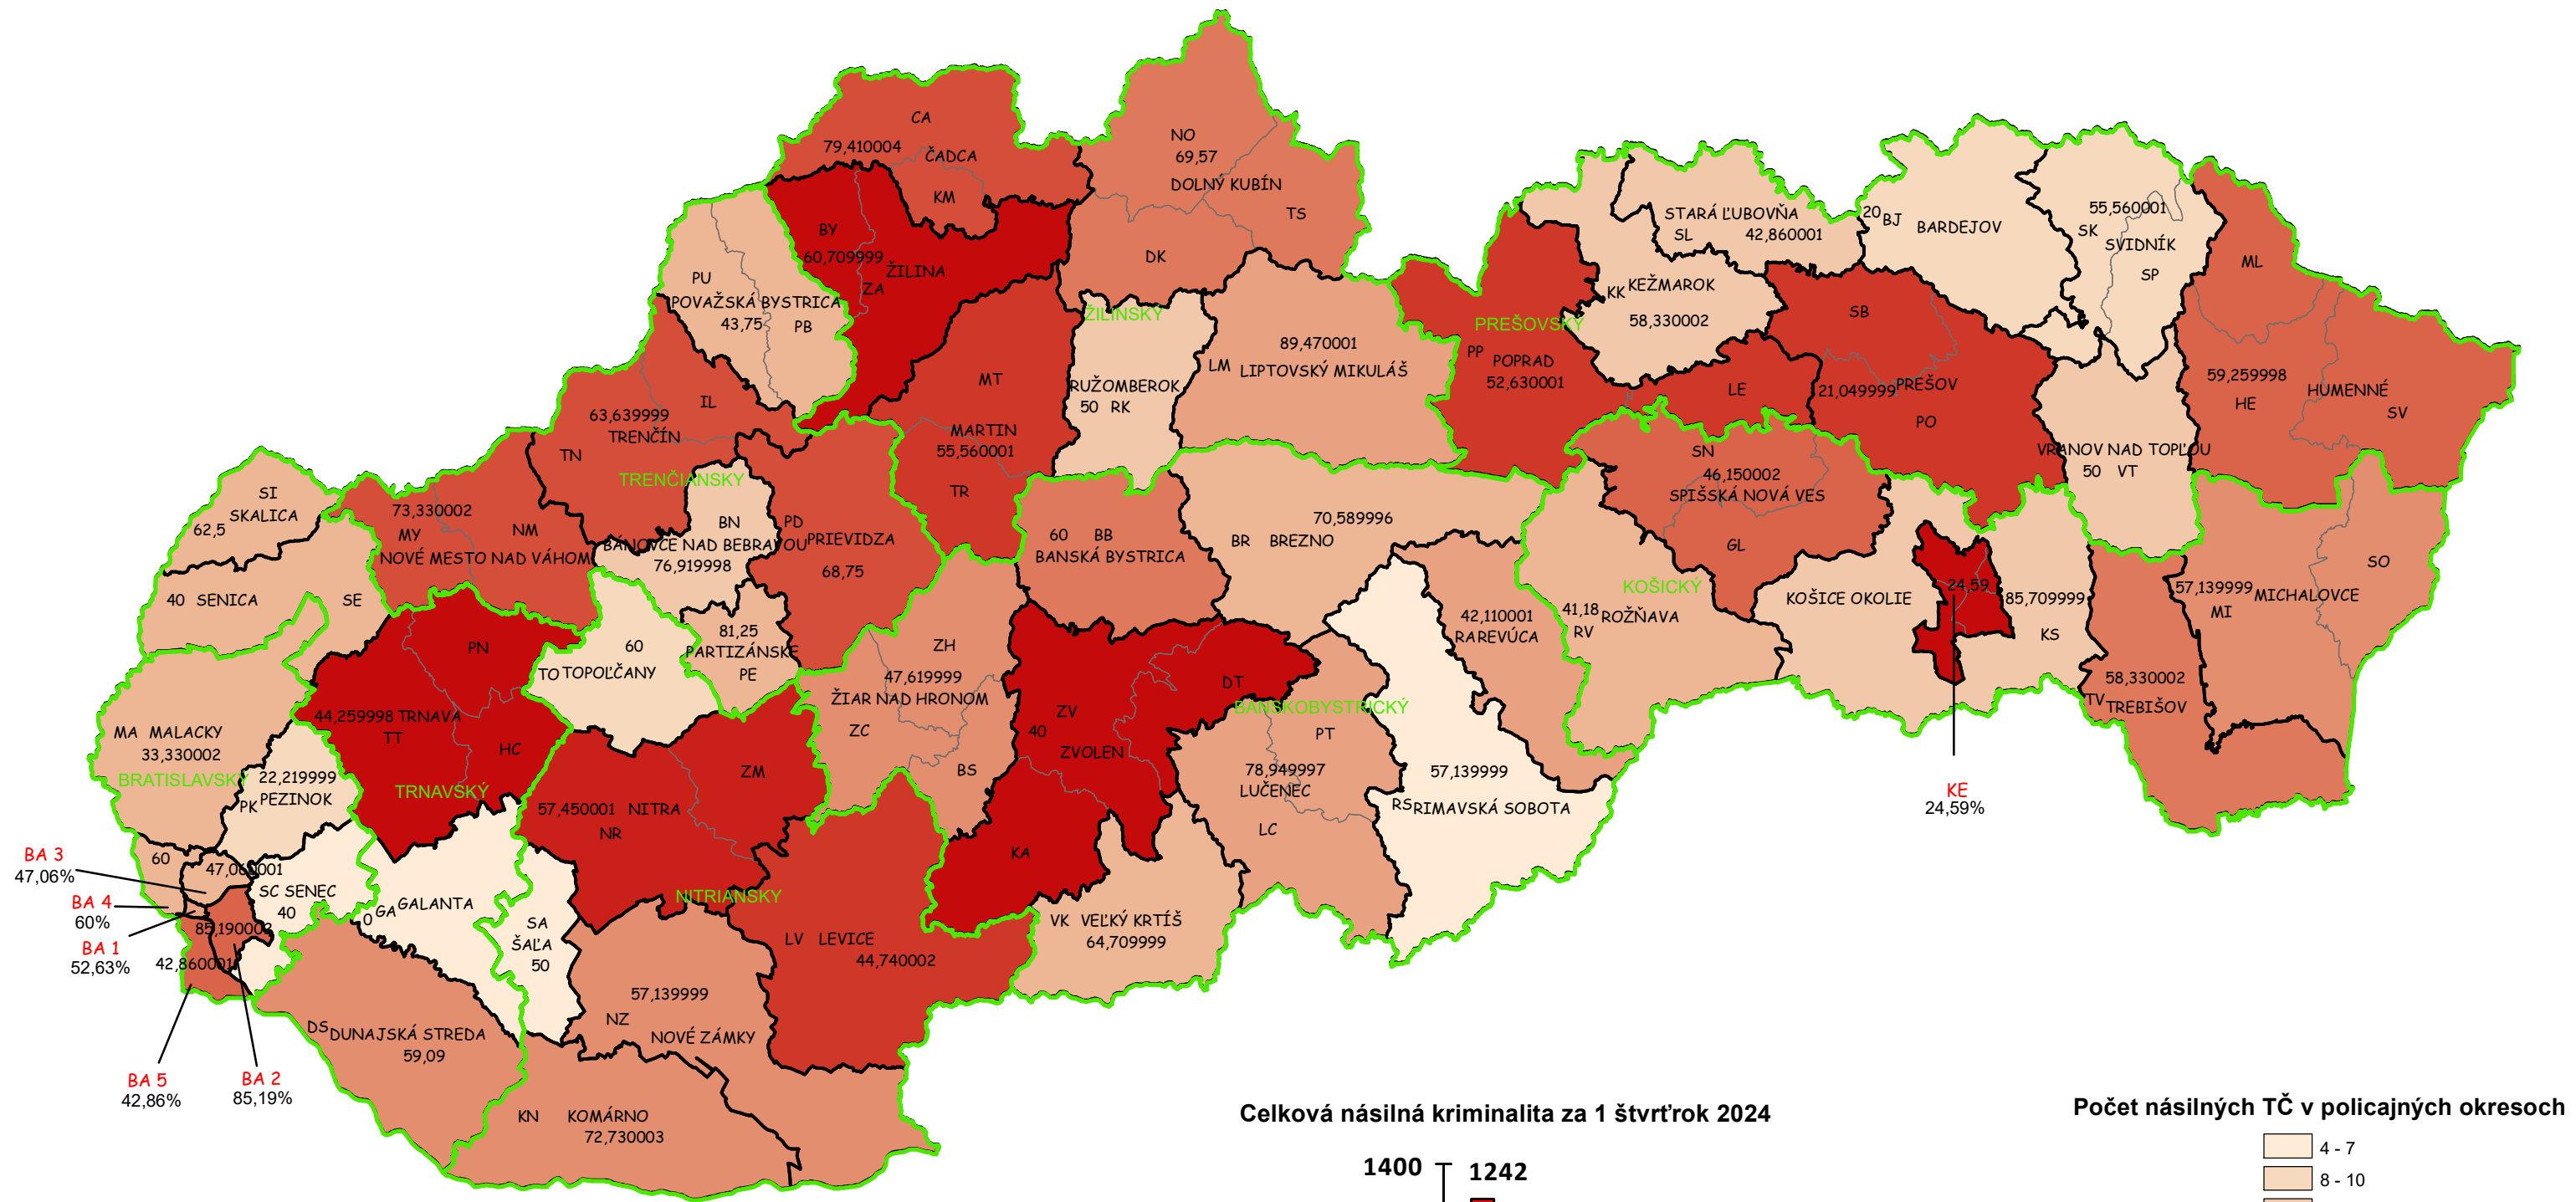

Mapa násilných trestných činov v SR za 1 štvrťrok 2024

Celková násilná kriminalita za 1 štvrťrok 2024

Počet násilných TČ v policajných okresoch

* 100% miera objasnenosti v danom policajnom okrese