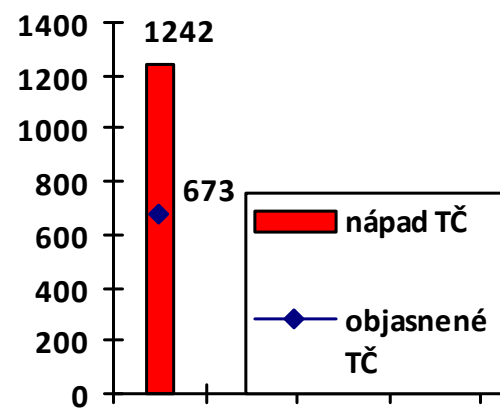

Mapa násilných trestných činov v SR za 1 štvrťrok 2024

Celková násilná kriminalita za 1 štvrťrok 2024

Počet násilných TČ v policajných okresoch

* 100% miera objasnenosti v danom policajnom okrese