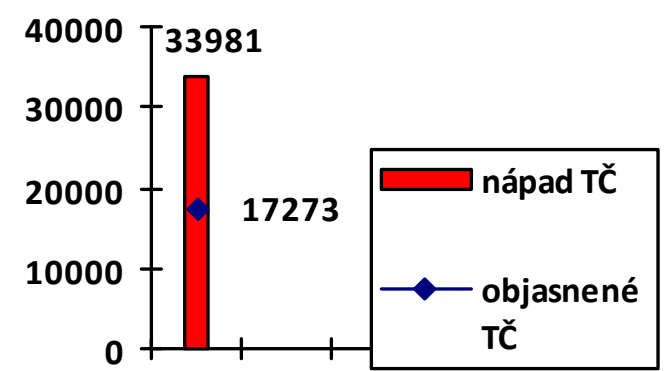

Mapa trestných činov v SR za 3. štvrťrok 2025

BA 3
32,74%
BA 4
38,65%
BA 1
29,45%
BA 5
27,64%
BA 2
38,16%

Celková kriminalita za 3. štvrťrok 2025

Počet TČ v policajných okresoch

* 100% miera objasnenosti v danom policajnom okrese