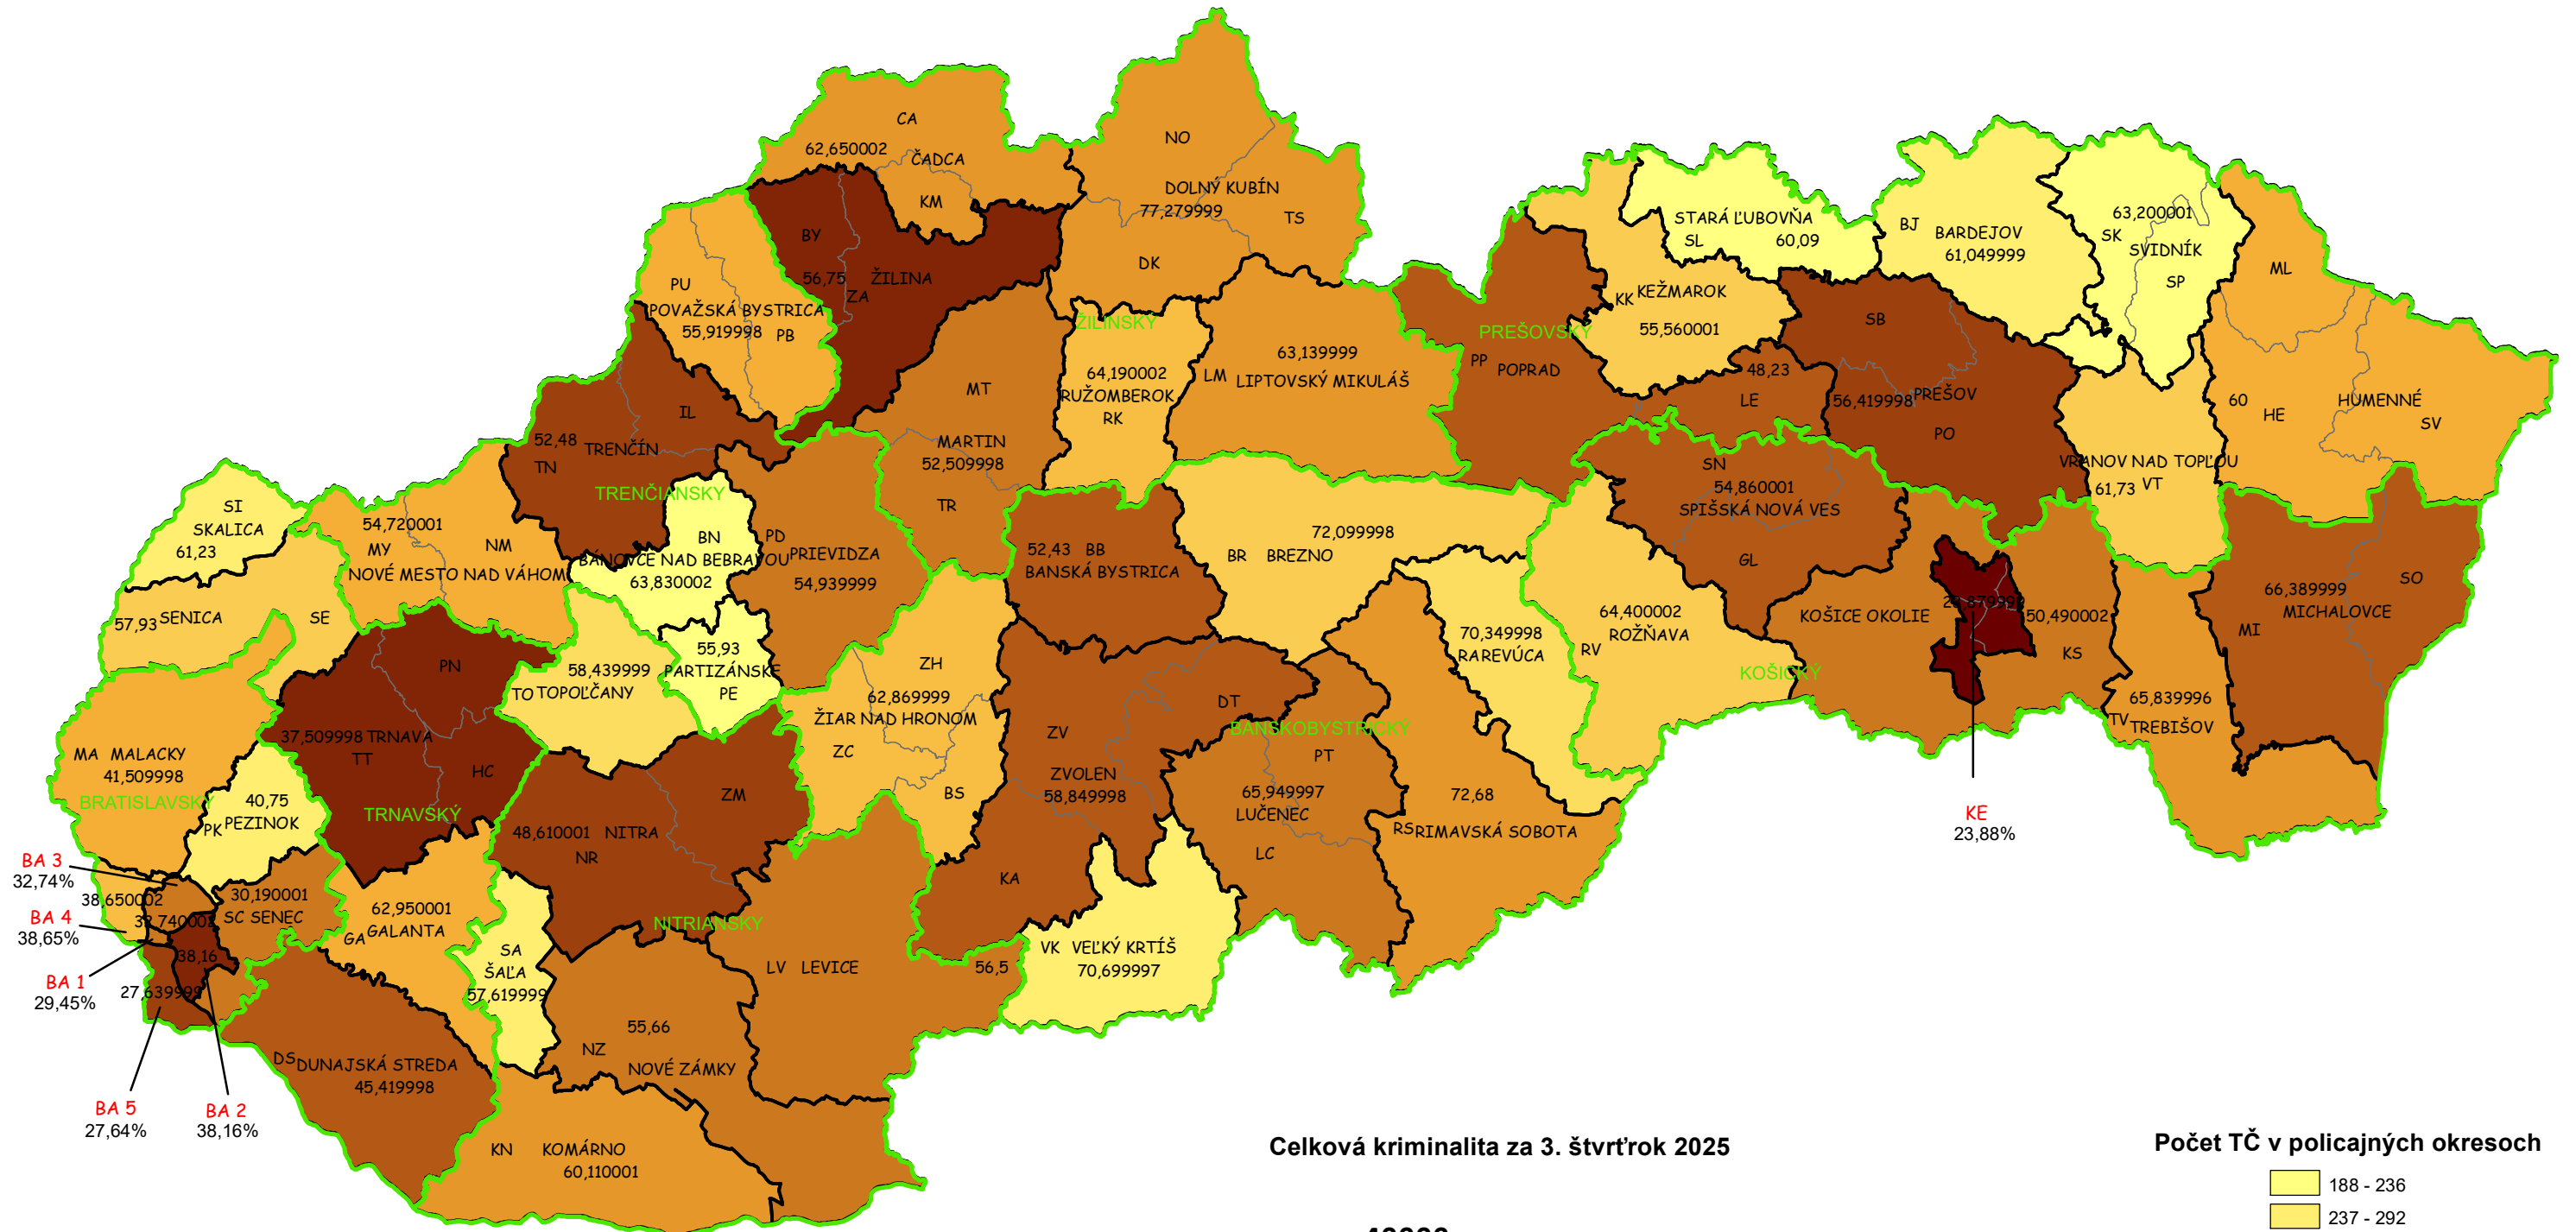

Mapa trestných činov v SR za 3. štvrťrok 2025

BA 3
32,74%
BA 4
38,65%
BA 1
29,45%
BA 5
27,64%
BA 2
38,16%

Celková kriminalita za 3. štvrťrok 2025

Počet TČ v policajných okresoch

* 100% miera objasnenosti v danom policajnom okrese