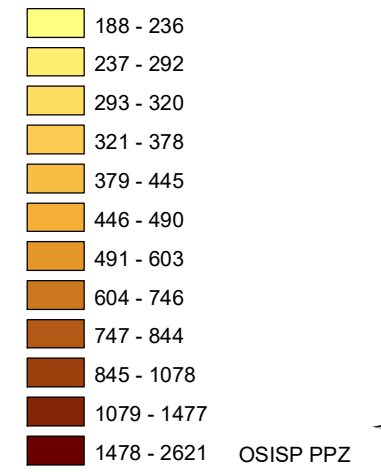

Mapa trestných činov v SR za 3. štvrťrok 2025

BA 3
32,74%
BA 4
38,65%
BA 1
29,45%
BA 5
27,64%
BA 2
38,16%

Celková kriminalita za 3. štvrťrok 2025

Počet TČ v policajných okresoch

* 100% miera objasnenosti v danom policajnom okrese