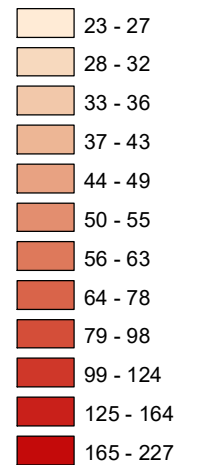

# Mapa násilných trestných činov v SR za 3. štvrťrok 2025

Celková násilná kriminalita za 3. štvrťrok 2025

Počet násilných TČ v policajných okresoch

\* 100% miera objasnenosti v danom policajnom okrese