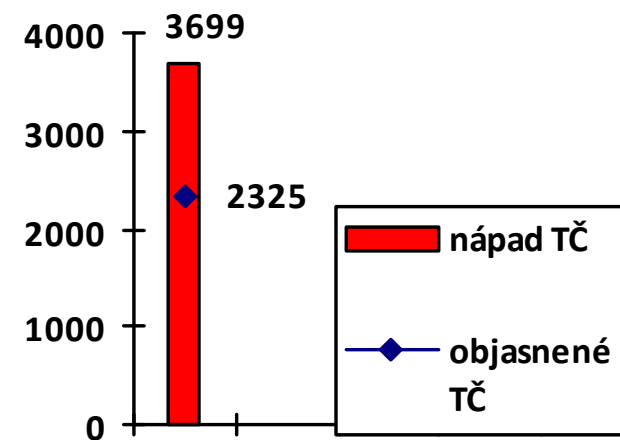

# Mapa násilných trestných činov v SR za 3. štvrťrok 2025

Celková násilná kriminalita za 3. štvrťrok 2025

Počet násilných TČ v policajných okresoch

\* 100% miera objasnenosti v danom policajnom okrese