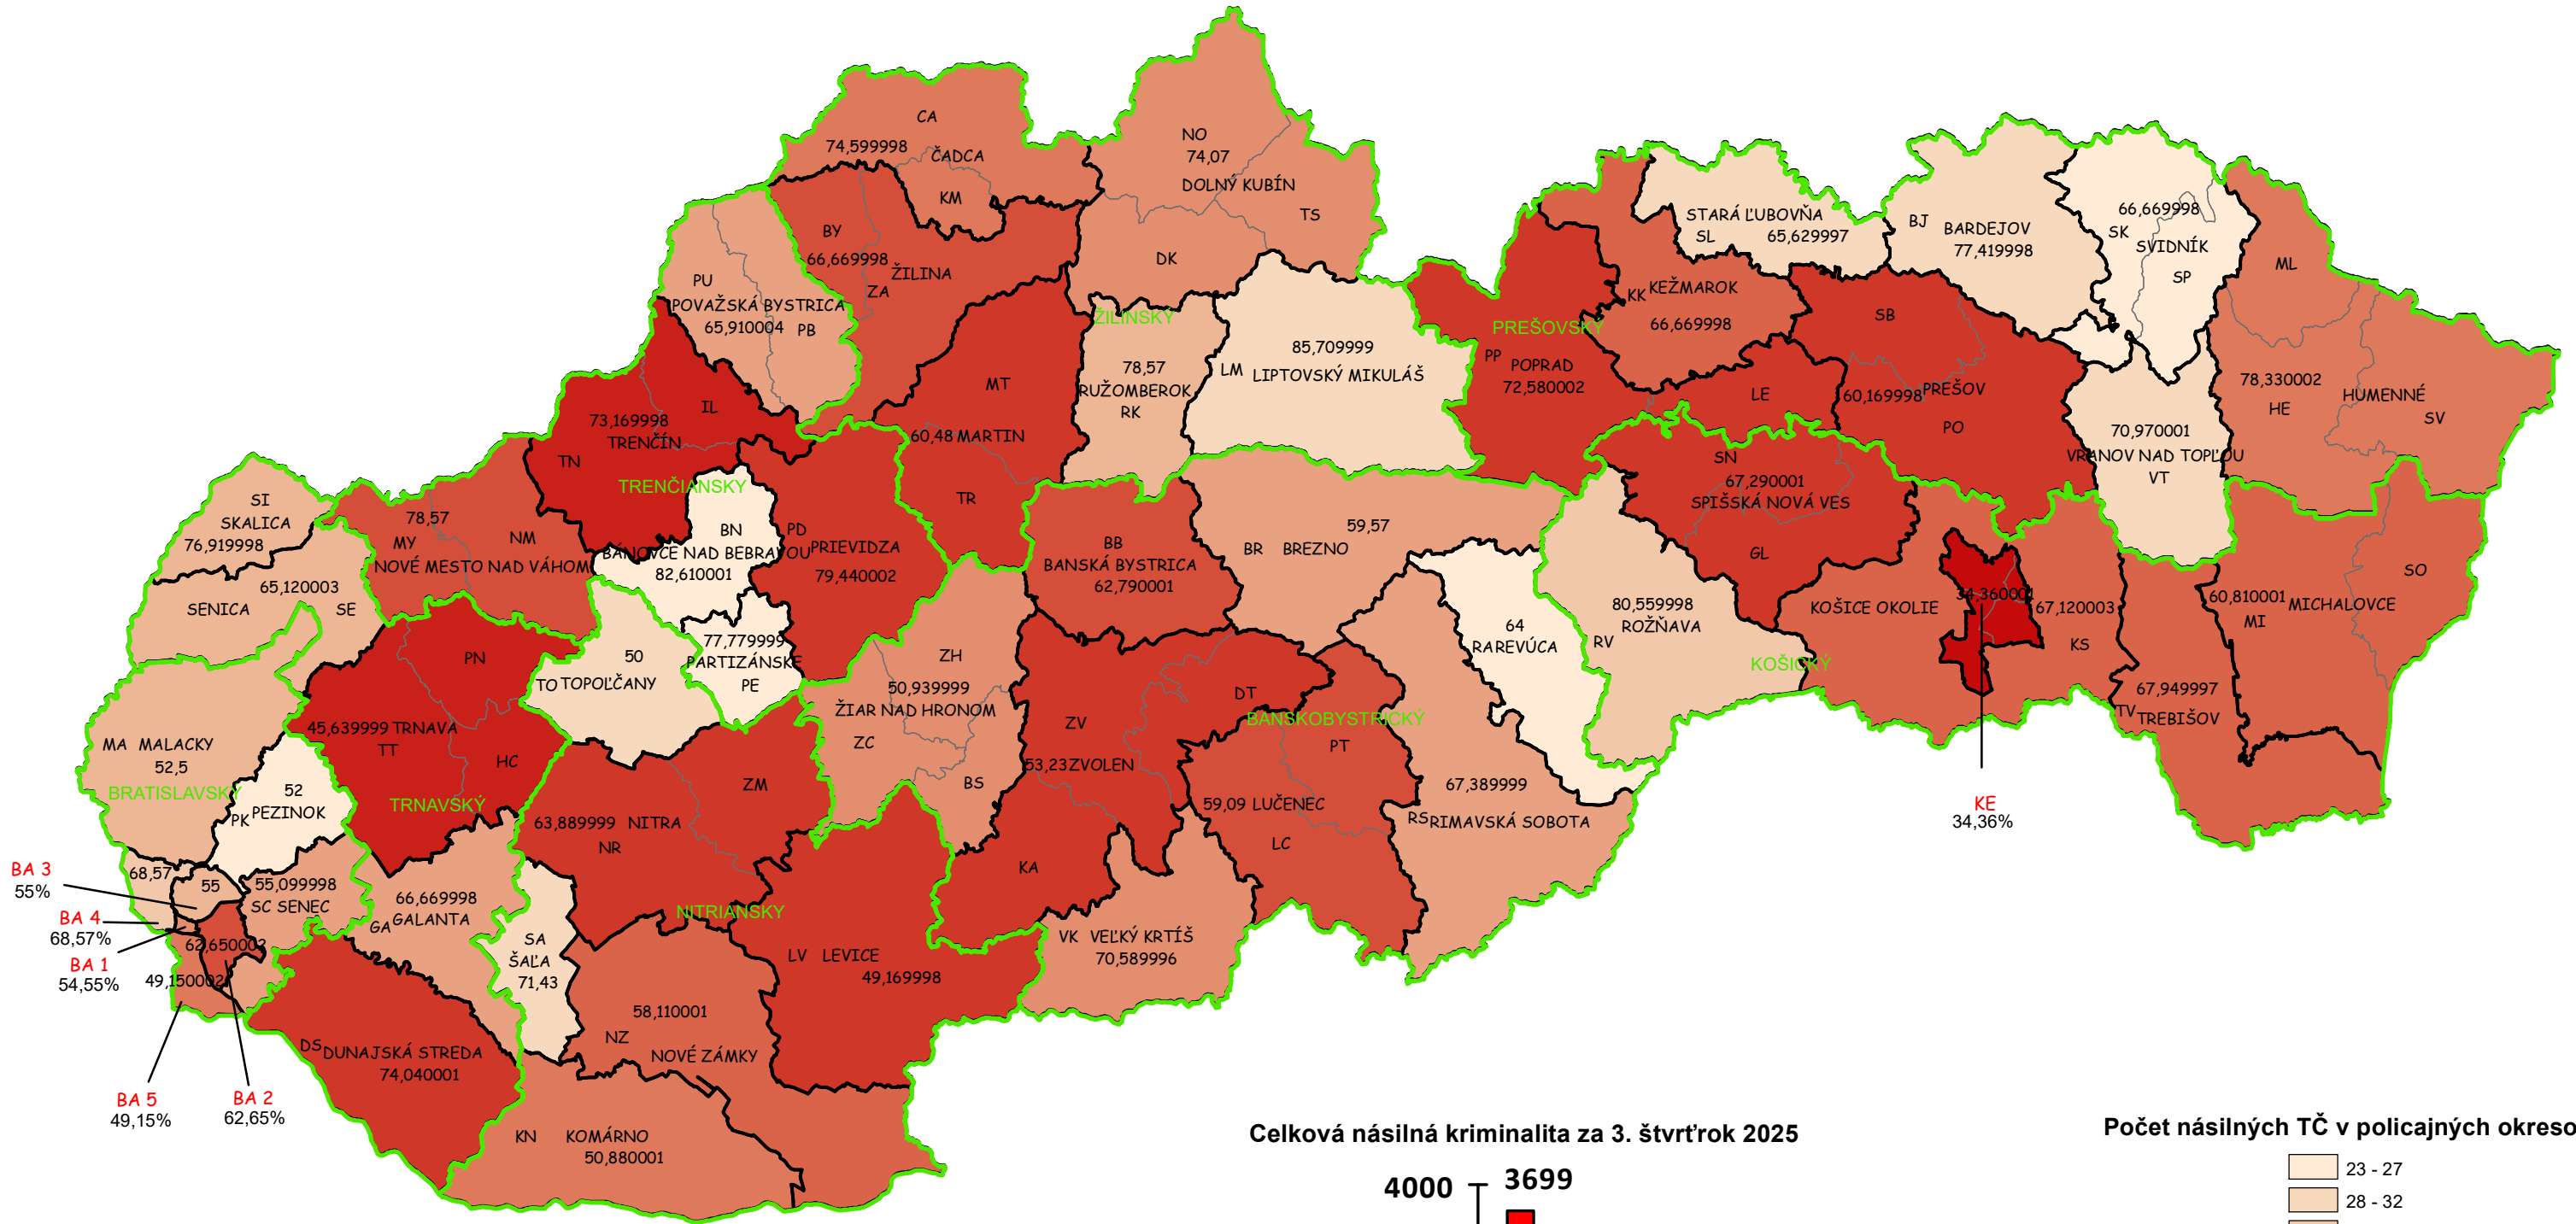

# Mapa násilných trestných činov v SR za 3. štvrťrok 2025

Celková násilná kriminalita za 3. štvrťrok 2025

Počet násilných TČ v policajných okresoch

\* 100% miera objasnenosti v danom policajnom okrese