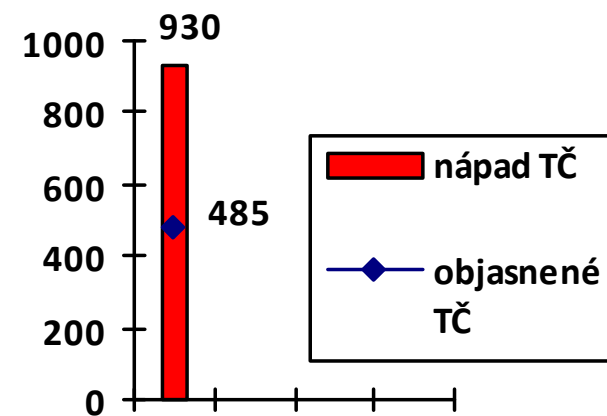

# Mapa mravnostných trestných činov v SR za rok 2025

**BA 3**  
41,67%  
**BA 4**  
50%  
**BA 1**  
30%  
**BA 5**  
50%  
**BA 2**  
45,45%

Celková mravnostná kriminalita za rok 2025

Počet mravnostných TČ v policajných okresoch

\* 100% miera objasnenosti v danom policajnom okrese