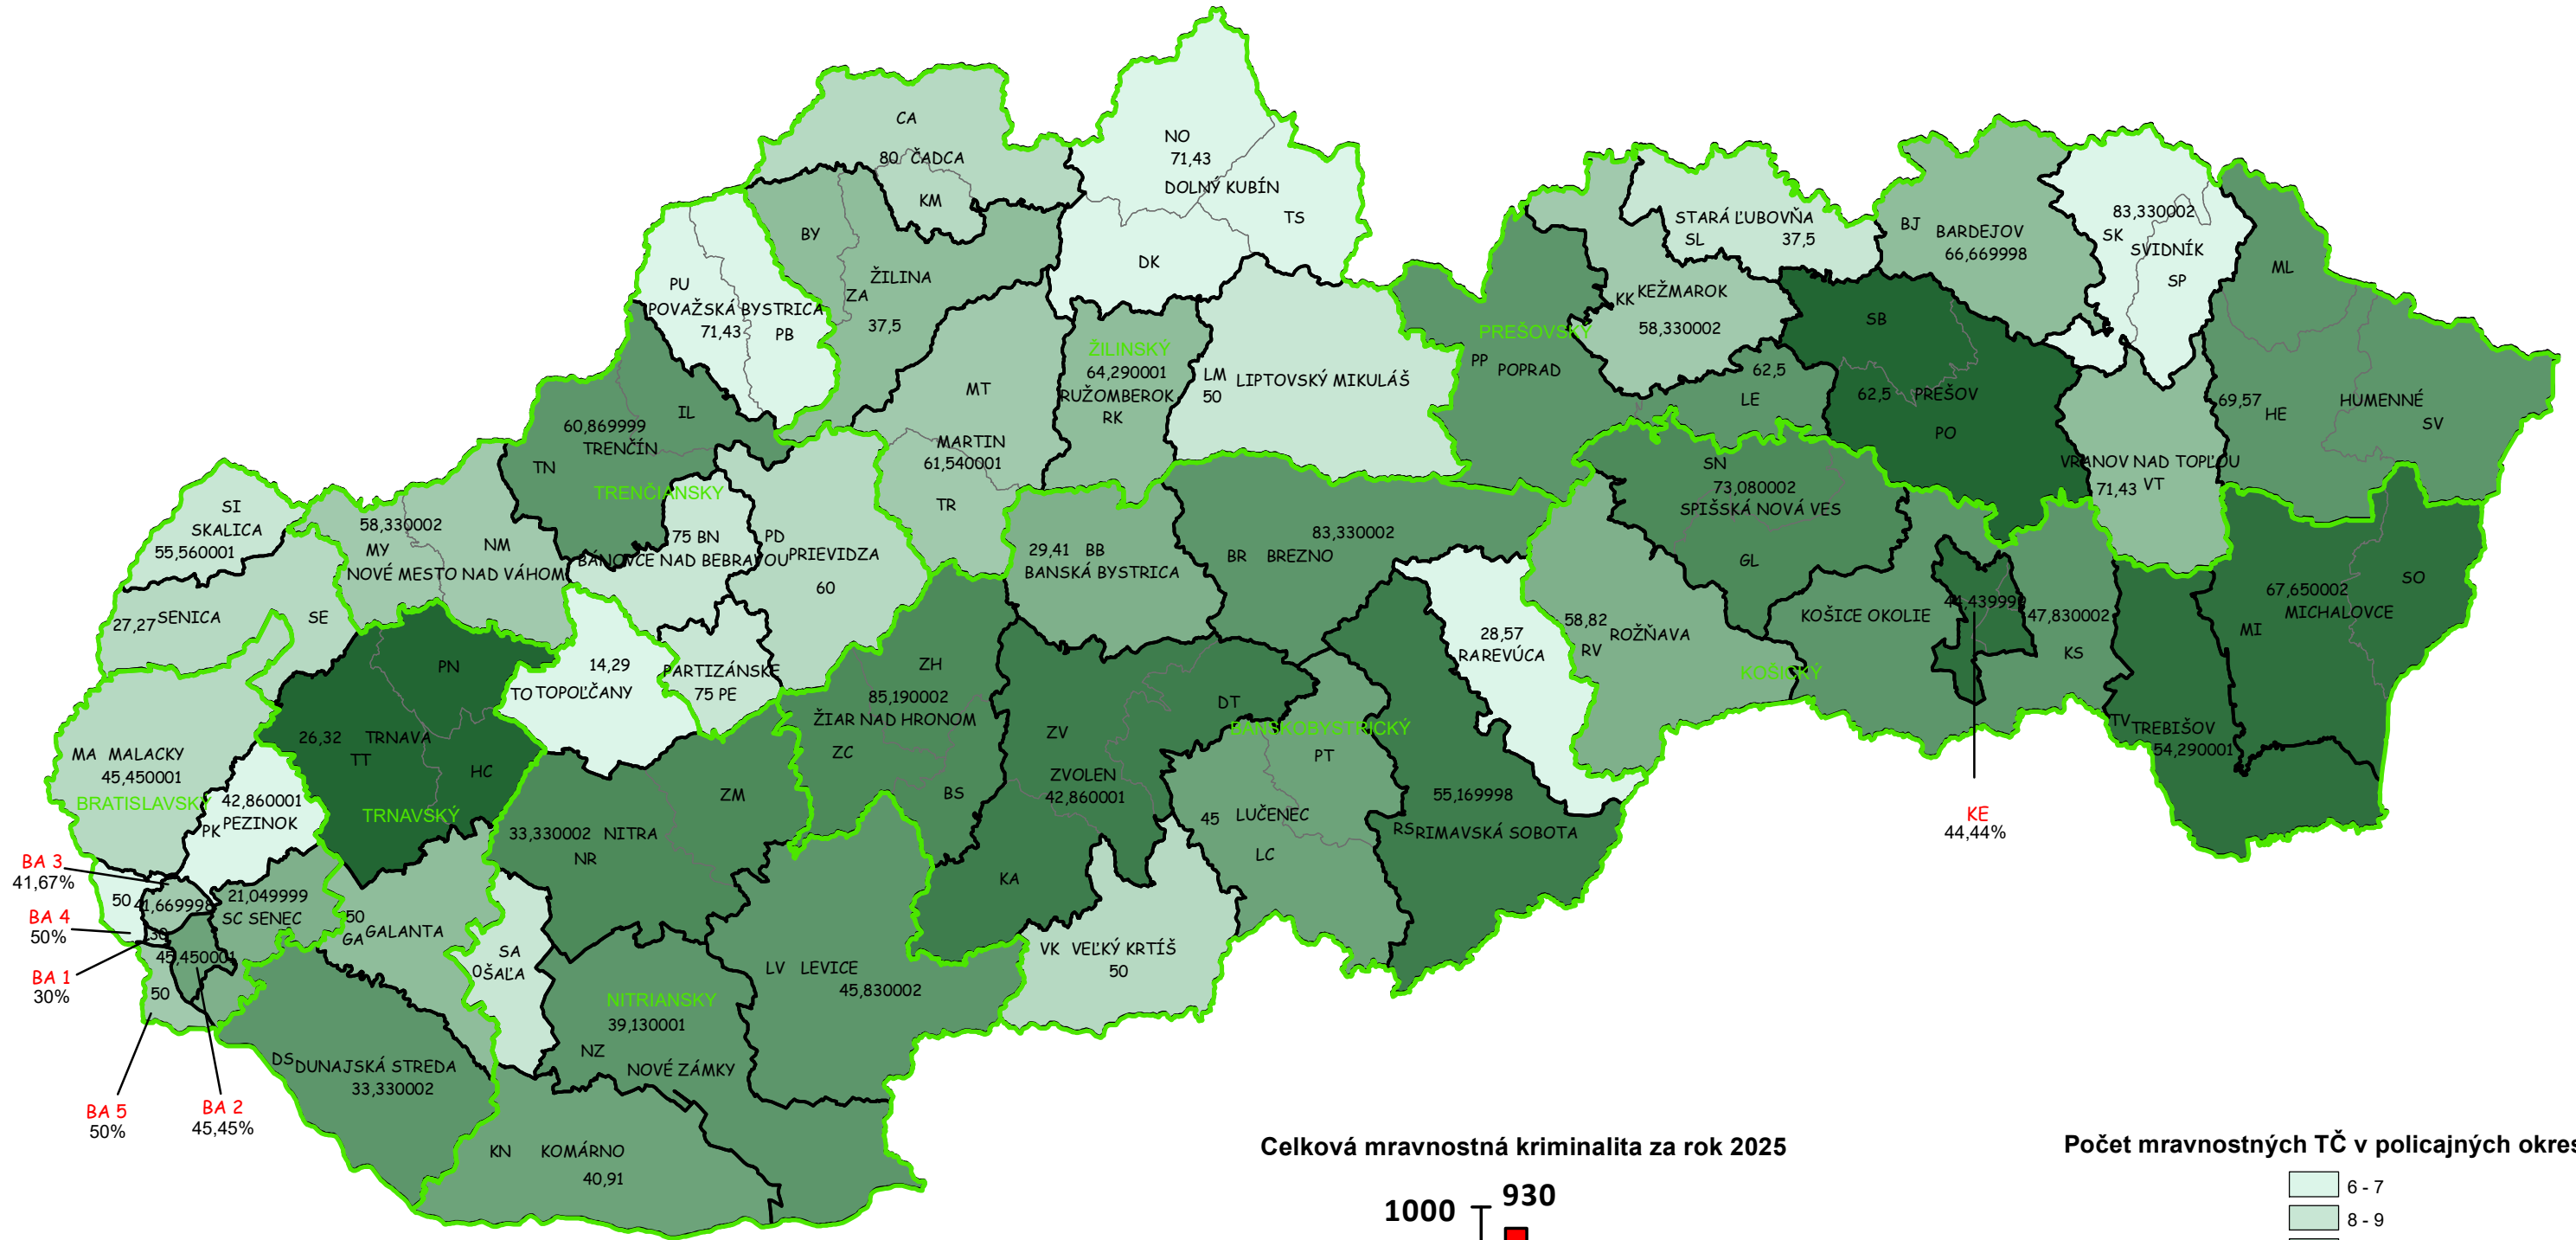

# Mapa mravnostných trestných činov v SR za rok 2025

**BA 3**  
41,67%  
**BA 4**  
50%  
**BA 1**  
30%  
**BA 5**  
50%  
**BA 2**  
45,45%

Celková mravnostná kriminalita za rok 2025

Počet mravnostných TČ v policajných okresoch

\* 100% miera objasnenosti v danom policajnom okrese