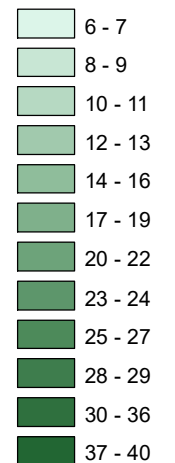

# Mapa mravnostných trestných činov v SR za rok 2025

**BA 3**  
41,67%  
**BA 4**  
50%  
**BA 1**  
30%  
**BA 5**  
50%  
**BA 2**  
45,45%

Celková mravnostná kriminalita za rok 2025

Počet mravnostných TČ v policajných okresoch

\* 100% miera objasnenosti v danom policajnom okrese