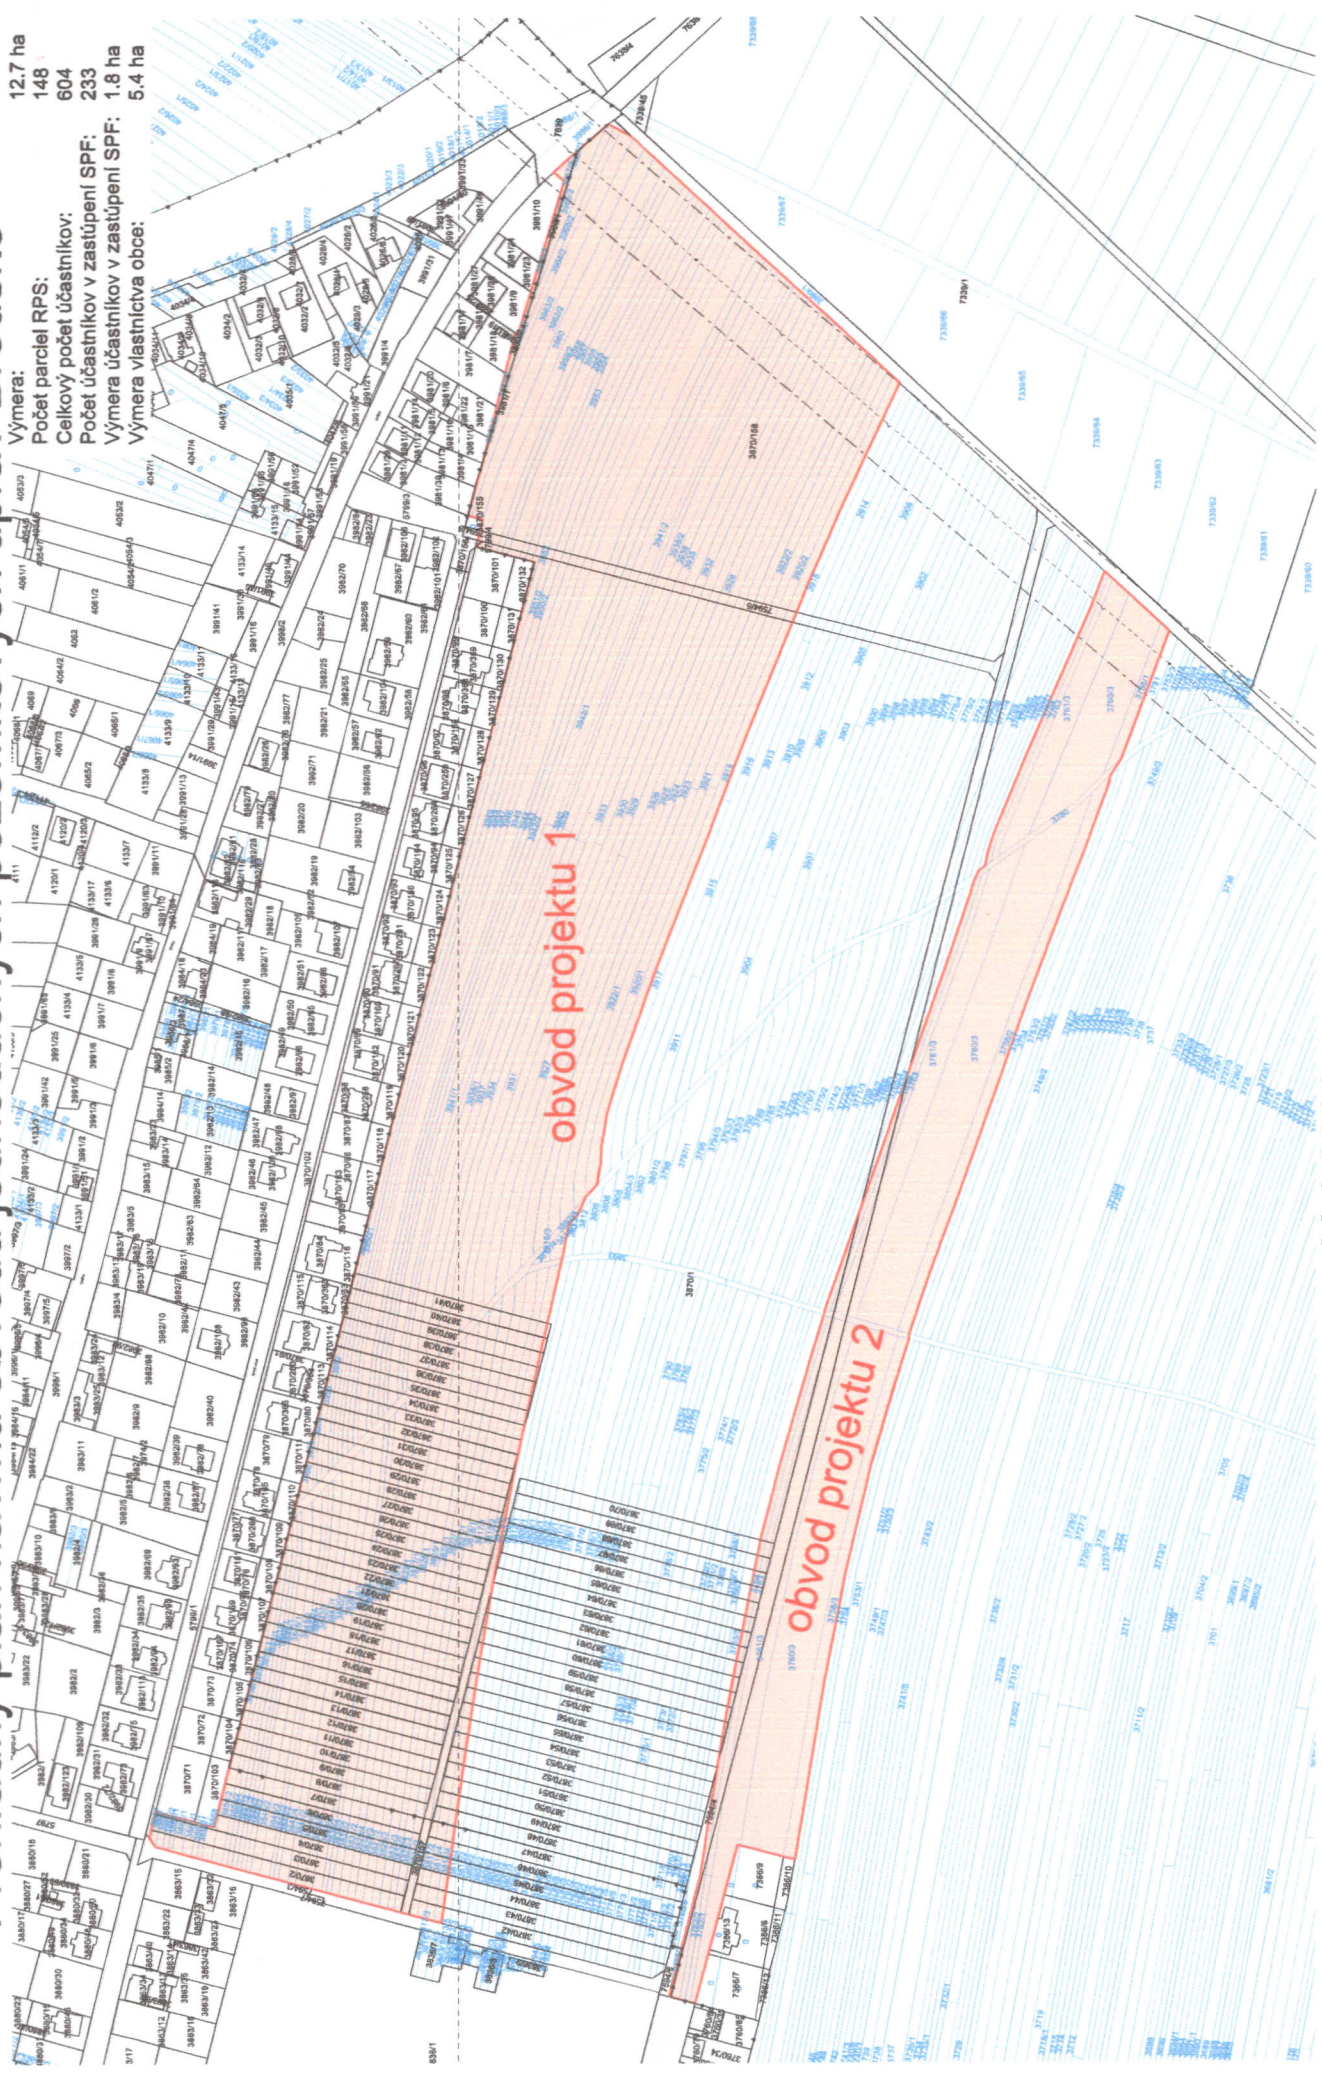

Prehľadný plán návrhu obvodu jednoduchých pozemkových úprav Brodské

Výmera: 12,7 ha
Počet parcel RPS: 148
Celkový počet účastníkov: 604
Počet účastníkov v zastúpení SPF: 233
Výmera účastníkov v zastúpení SPF: 1,8 ha
Výmera vlastníctva obce: 5,4 ha

M 1:2500