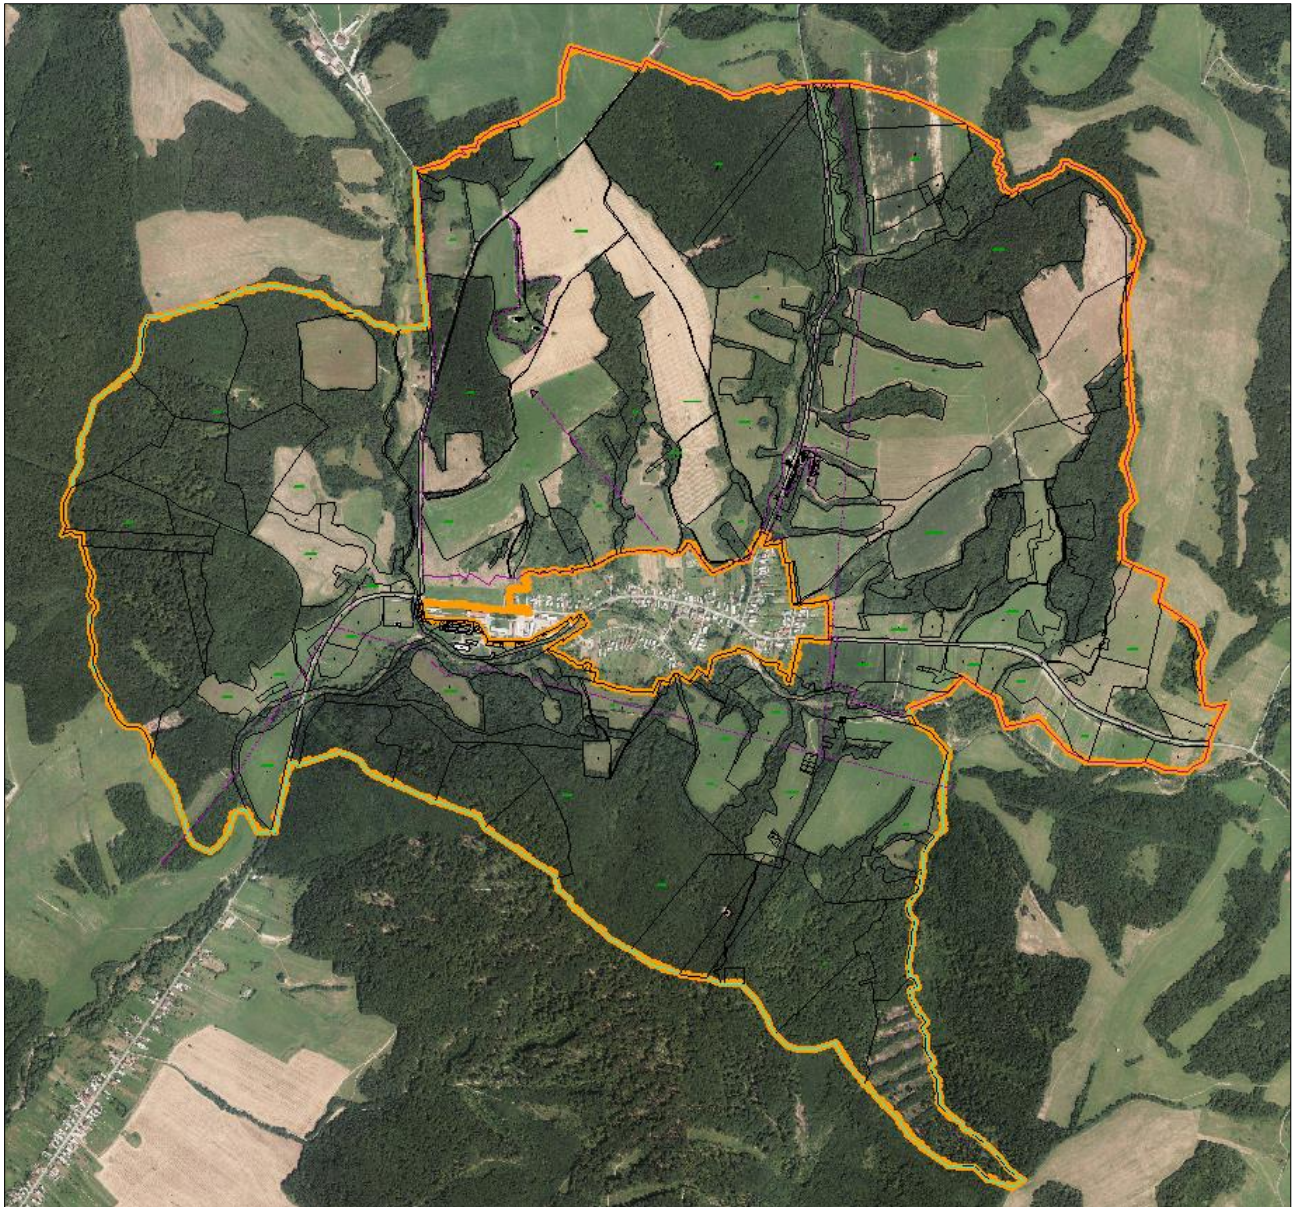

## Grafické znázornenie navrhovaného obvodu projektu pozemkových úprav katastrálnom území Bukovce

Mierka 1: 20 000

### Legenda

— navrhovaná hranica obvodu Projektu pozemkových úprav Bukovce